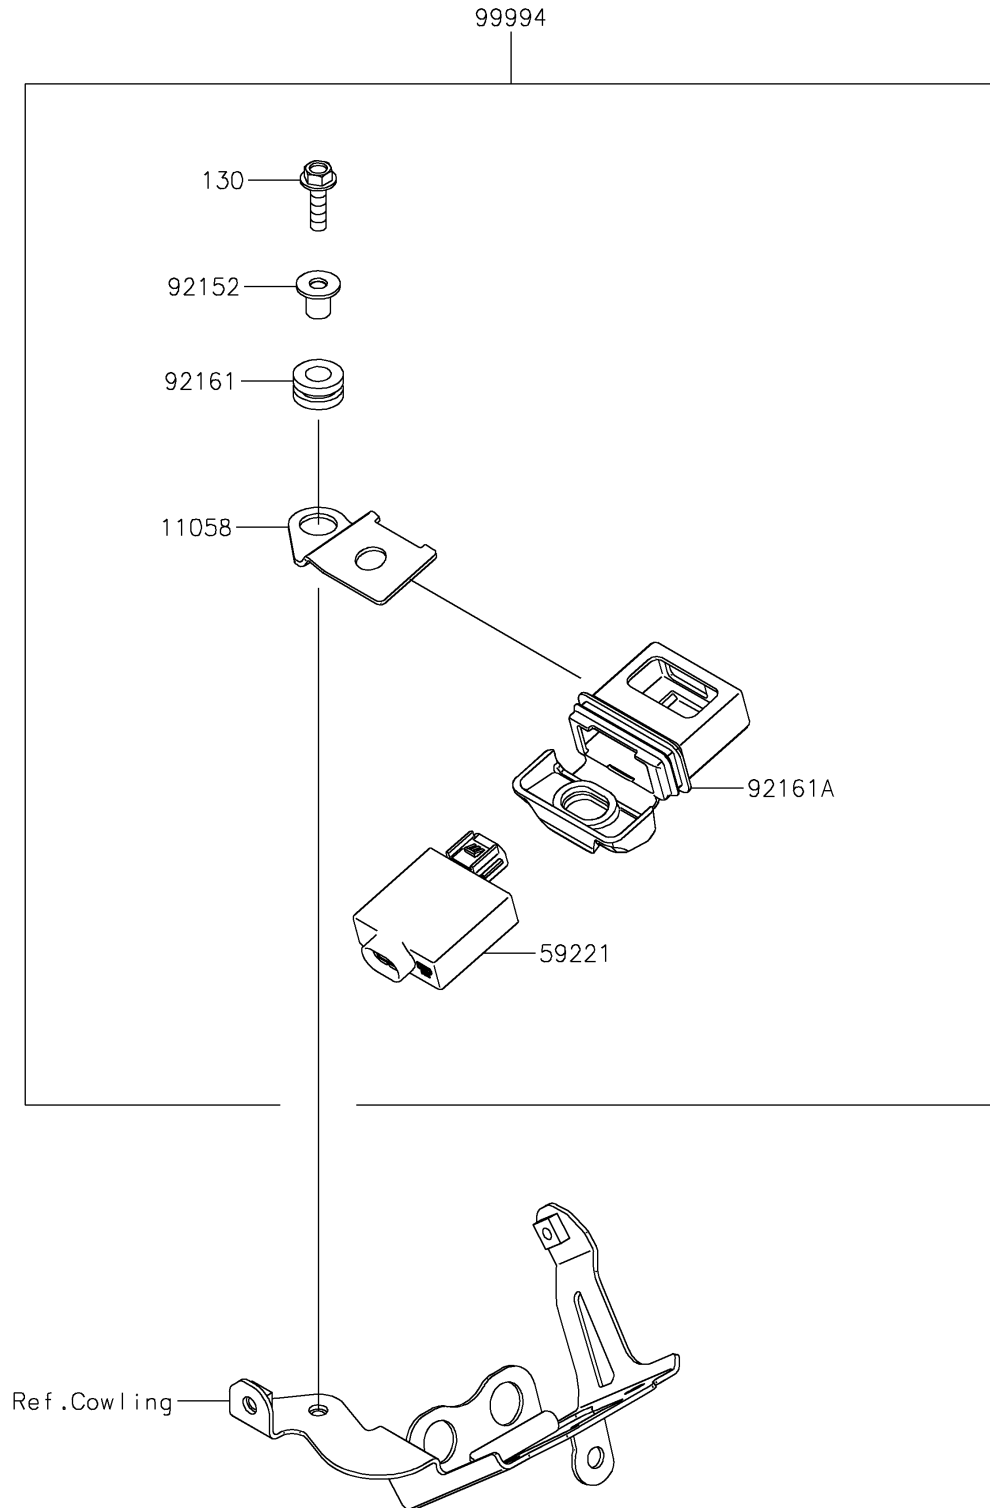

2026 Z650 S ABS

PARTS DIAGRAM

Accessory(USB)

F2910L

2026 Z650 S ABS

PARTS LIST

Accessory(USB)

ITEM NAME	PART NUMBER	QUANTITY
BRACKET (Ref # 11058)	11058-4112	1
CONNECTOR-CORD,USB TYPE-C (Ref # 59221)	59221-0022	1
COLLAR (Ref # 92152)	92152-2596	1
DAMPER (Ref # 92161)	92161-0056	1
DAMPER (Ref # 92161A)	92161-2731	1
USB TYPE-C (Ref # 99994)	99994-2353	1
BOLT-FLANGED,5X18 (Ref # 130)	130BA0518	1