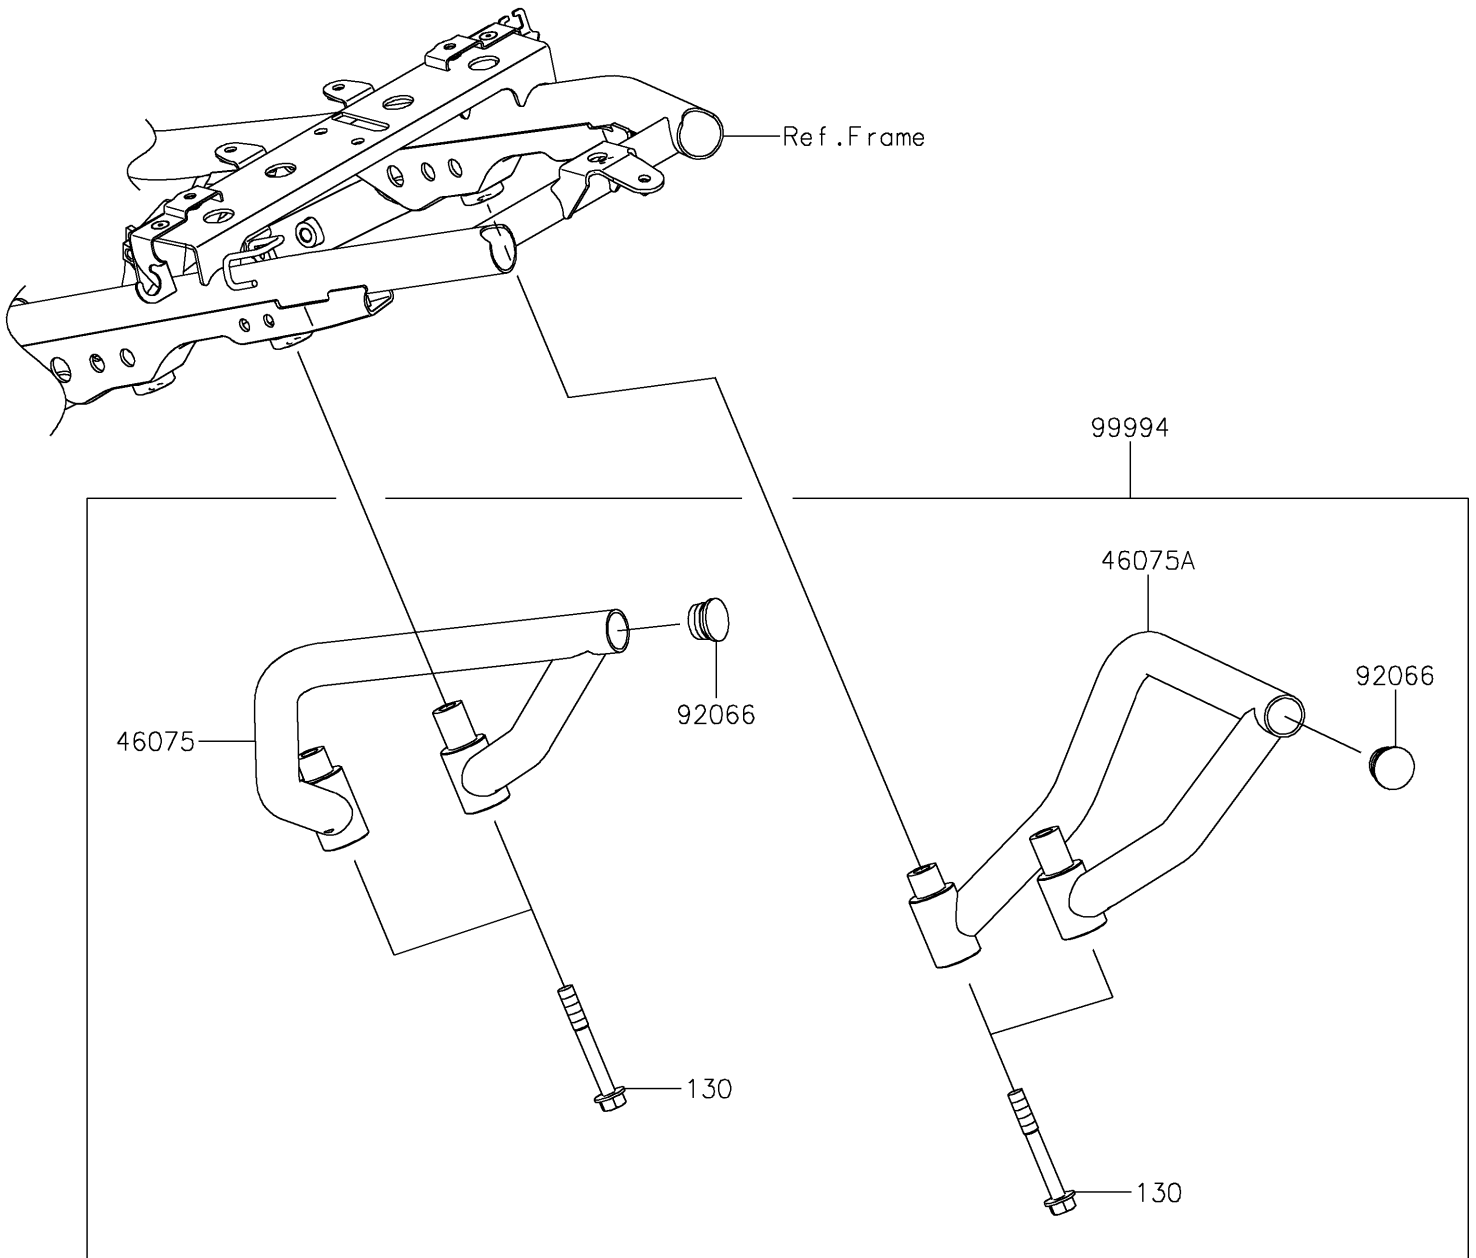

2026 Z650 S ABS

PARTS DIAGRAM

Accessory(Grab Bar)

F2910E

2026 Z650 S ABS

PARTS LIST

Accessory(Grab Bar)

ITEM NAME	PART NUMBER	QUANTITY
GRIP,PASSENGER,LH (Ref # 46075)	46075-0611	1
GRIP,PASSENGER,RH (Ref # 46075A)	46075-0612	1
PLUG (Ref # 92066)	92066-1368	2
GRAB BAR (Ref # 99994)	99994-2394	1
BOLT-FLANGED,8X60 (Ref # 130)	130CA0860	4