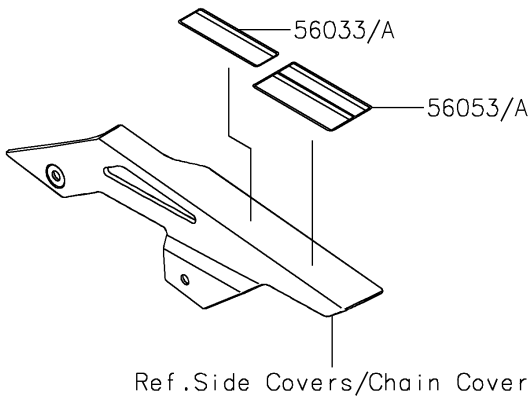

2026 Z650 S ABS

PARTS DIAGRAM

Labels

F2860

2026 Z650 S ABS

PARTS LIST

Labels

ITEM NAME	PART NUMBER	QUANTITY
LABEL-MANUAL,CHAIN (Ref # 56033)	56033-0850	1
LABEL-MANUAL,CHAIN (Ref # 56033A)	56033-0853	1
LABEL-SPECIFICATION,TIRE&LOAD (Ref # 56053)	56053-1724	1
LABEL-SPECIFICATION,TIRE&LOAD (Ref # 56053A)	56053-1725	1
LABEL-WARNING,EVAPO (Ref # 56071)	56071-0158	1
LABEL-CERTIFICATION,EVAPO (Ref # 56101)	56101-0512	1