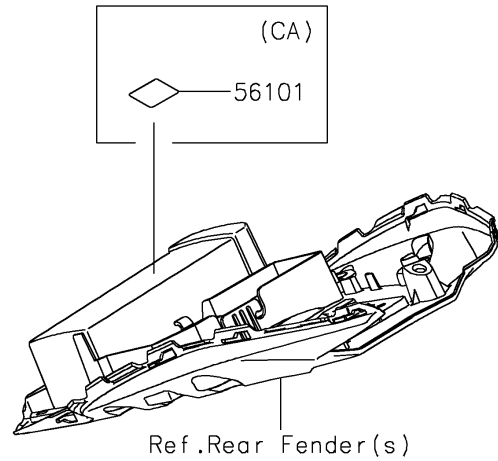

2026 Z650 S ABS

PARTS DIAGRAM

Labels

F2860

2026 Z650 S ABS

PARTS LIST

Labels

ITEM NAME	PART NUMBER	QUANTITY
LABEL-MANUAL,CHAIN (Ref # 56033)	56033-0850	1
LABEL-MANUAL,CHAIN (Ref # 56033A)	56033-0853	1
LABEL-SPECIFICATION,TIRE&LOAD (Ref # 56053)	56053-1724	1
LABEL-SPECIFICATION,TIRE&LOAD (Ref # 56053A)	56053-1725	1
LABEL-WARNING,EVAPO (Ref # 56071)	56071-0158	1
LABEL-CERTIFICATION,EVAPO (Ref # 56101)	56101-0512	1