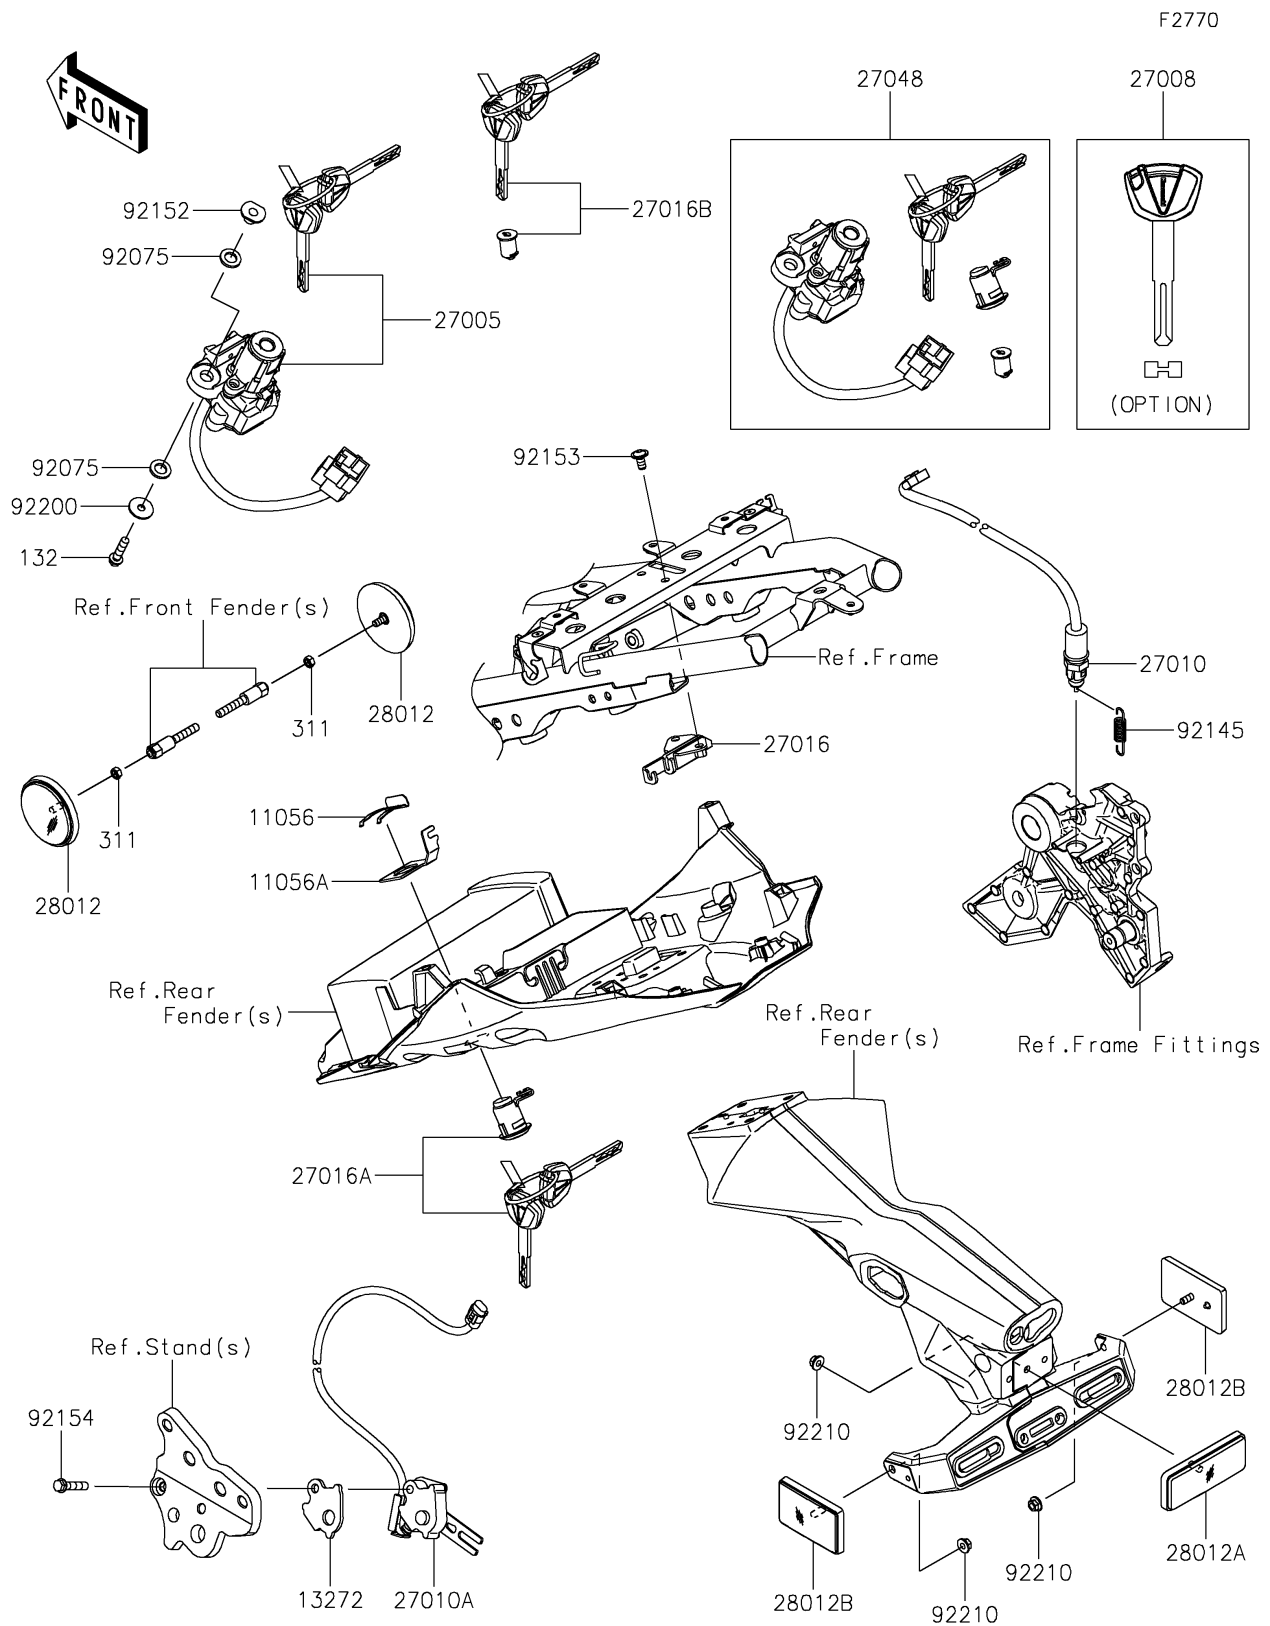

2026 Z650 S ABS

PARTS DIAGRAM

Ignition Switch/Locks/Reflectors

2026 Z650 S ABS

PARTS LIST

Ignition Switch/Locks/Reflectors

ITEM NAME	PART NUMBER	QUANTITY
BRACKET,CLASP (Ref # 11056)	11056-0238	1
BRACKET,SEAT LOCK (Ref # 11056A)	11056-2119	1
PLATE (Ref # 13272)	13272-1330	1
SWITCH-ASSY-IGNITION (Ref # 27005)	27005-0723	1
KEY-LOCK,BLANK (Ref # 27008)	27008-0662	1
SWITCH,BRAKE (Ref # 27010)	27010-0857	1
SWITCH,SIDE STAND (Ref # 27010A)	27010-0920	1
LOCK-ASSY,SEAT STRIKER (Ref # 27016)	27016-0008	1
LOCK-ASSY,SEAT (Ref # 27016A)	27016-5430	1
LOCK-ASSY,TANK CAP (Ref # 27016B)	27016-5431	1
SWITCH-ASSY (Ref # 27048)	27048-5282	1
REFLECTOR-REFLEX,FR,SIDE (Ref # 28012)	28012-0001	2
REFLECTOR-REFLEX (Ref # 28012A)	28012-1077	1
REFLECTOR-REFLEX (Ref # 28012B)	28012-1088	2
DAMPER (Ref # 92075)	92075-1564	4
SPRING,REAR BRAKE (Ref # 92145)	92145-1896	1
COLLAR,6X9X10.6 (Ref # 92152)	92152-1971	2
BOLT,SOCKET,6X12 (Ref # 92153)	92153-1617	2
BOLT,FLANGED,6X30 (Ref # 92154)	92154-1040	1
WASHER,6X20X1.6 (Ref # 92200)	92200-0780	2
NUT,FLANGED,5MM (Ref # 92210)	92210-0007	3
BOLT-FLANGED-SMALL,6X25 (Ref # 132)	132BA0625	2
NUT-HEX,5MM (Ref # 311)	311AB0500	2