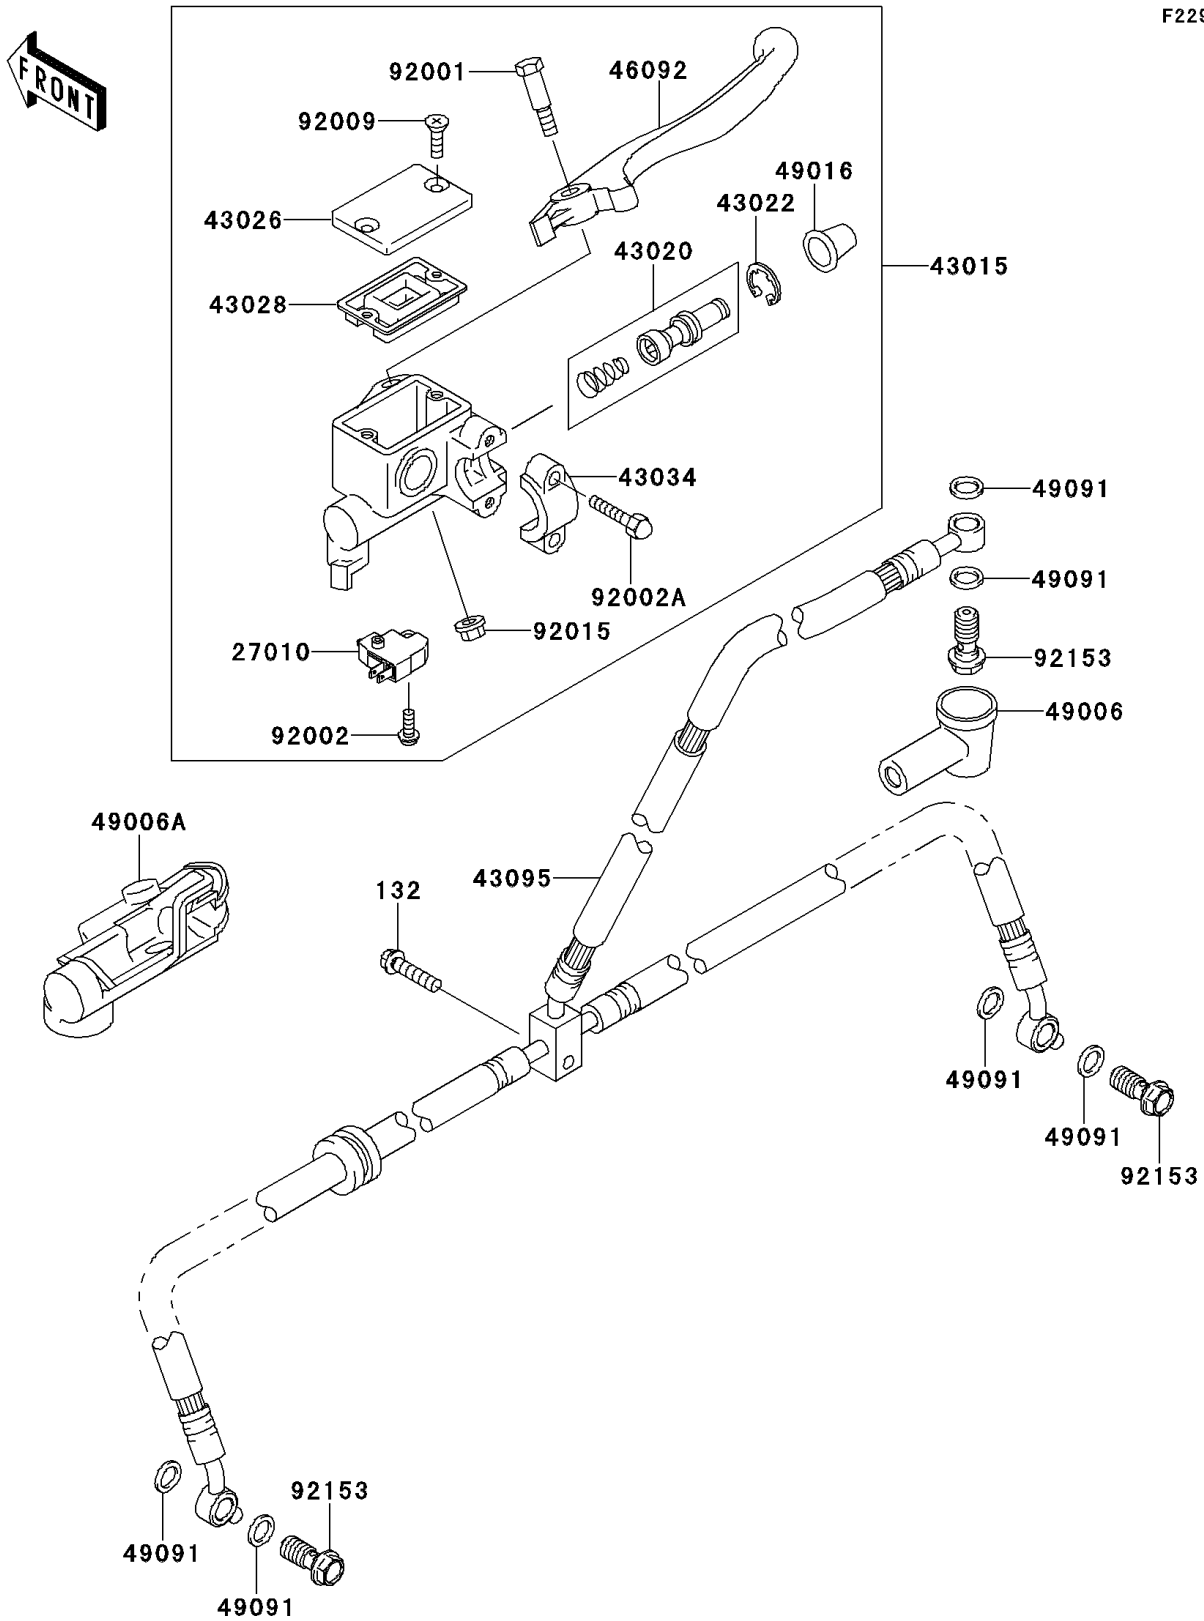

## PARTS DIAGRAM

### Front Master Cylinder

## PARTS LIST

### Front Master Cylinder

ITEM NAME	PART NUMBER	QUANTITY
BOLT-FLANGED-SMALL,6X25 (Ref # 132)	132BB0625	1
SWITCH,BRAKE (Ref # 27010)	27010-0025	1
CYLINDER-ASSY-MASTER,FR (Ref # 43015)	43015-1646	1
PISTON-COMP-BRAKE,FR (Ref # 43020)	43020-1056	1
STOPPER-BRAKE,PISTON (Ref # 43022)	43022-1010	1
CAP-BRAKE (Ref # 43026)	43026-1074	1
DIAPHRAGM (Ref # 43028)	43028-1061	1
HOLDER-BRAKE,MASTER CYLINDER (Ref # 43034)	43034-1016	1
HOSE-BRAKE,FR (Ref # 43095)	43095-0030	1
LEVER-GRIP,FRONT BRAKE (Ref # 46092)	46092-1208	1
BOOT,DUST (Ref # 49006)	49006-1040	1
BOOT,RH (Ref # 49006A)	49006-1338	1
COVER-SEAL,MASTER CYLINDER (Ref # 49016)	49016-1044	1
WASHER-SEAL,10.1X14.5X1.5 (Ref # 49091)	49091-0001	6
BOLT,FRONT BRAKE LEVER (Ref # 92001)	92001-1728	1
BOLT,SCREW,4X12 (Ref # 92002)	92002-1323	1
BOLT (Ref # 92002A)	92002-1894	2
SCREW,4MM (Ref # 92009)	92009-1458	2
NUT,FLANGED,6MM,BLACK (Ref # 92015)	92015-1233	1
BOLT,OIL,L=23 (Ref # 92153)	92153-0627	3