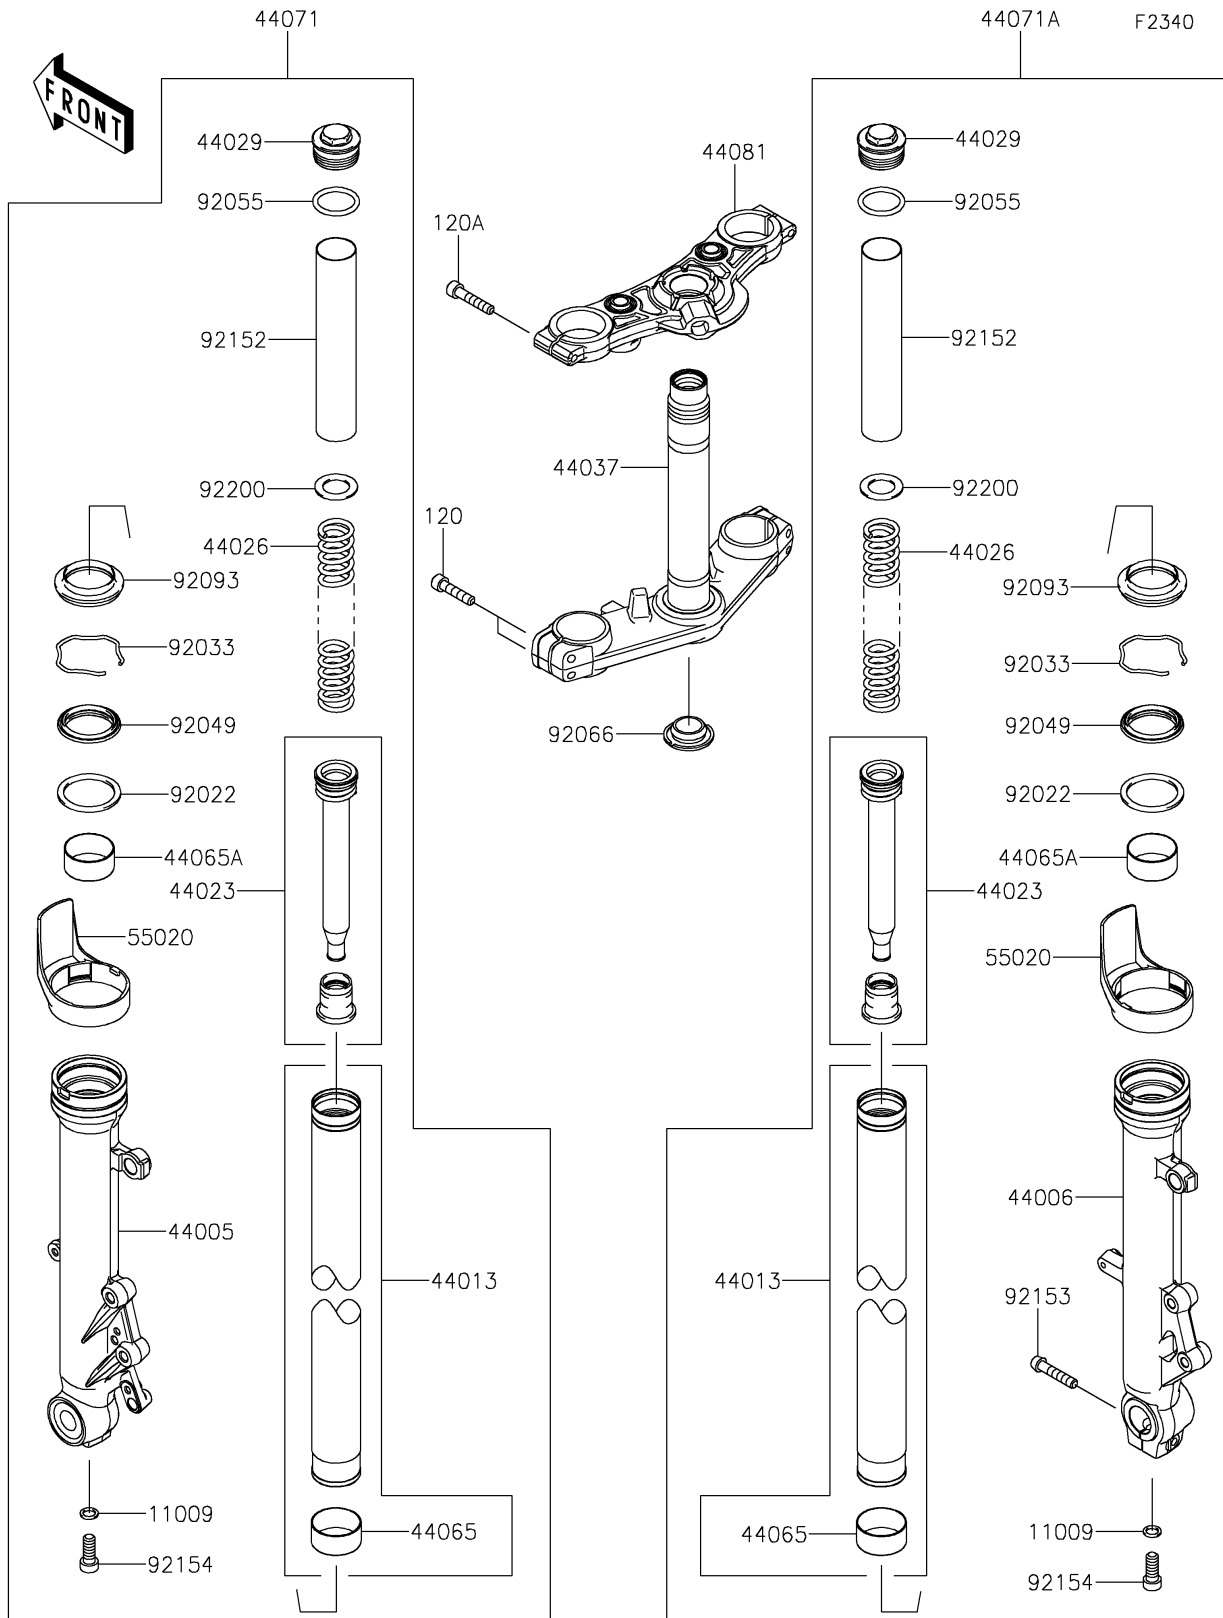

2026 Z650 S ABS

PARTS DIAGRAM

Front Fork

2026 Z650 S ABS

PARTS LIST

Front Fork

ITEM NAME	PART NUMBER	QUANTITY
GASKET,10.5X15X1.5 (Ref # 11009)	11009-1325	2
PIPE-LEFT FORK OUTER,L.S.BLK (Ref # 44005)	44005-0115-32A	1
PIPE-RIGHT FORK OUTER,L.S.BLK (Ref # 44006)	44006-0113-32A	1
PIPE-FORK INNER (Ref # 44013)	44013-0316	2
CYLINDER-SET-FORK (Ref # 44023)	44023-0138	2
SPRING-FRONT FORK (Ref # 44026)	44026-0205	2
SEAT-FORK SPRING (Ref # 44029)	44029-0005	2
HOLDER-FORK UNDER,F.S.BLACK (Ref # 44037)	44037-0119-18R	1
BUSHING-FRONT FORK,INNER TUBE (Ref # 44065)	44065-0014	2
BUSHING-FRONT FORK,OUTER TUBE (Ref # 44065A)	44065-1115	2
DAMPER-ASSY,FORK,LH,L.S.BLACK (Ref # 44071)	44071-1201-32A	1
DAMPER-ASSY,FORK,RH,L.S.BLACK (Ref # 44071A)	44071-1203-32A	1
HOLDER-ASSY-FORK UPPER,F.S.BLK (Ref # 44081)	44081-0097-18R	1
GUARD,FORK (Ref # 55020)	55020-0872	2
WASHER,FORK OUTER TUBE (Ref # 92022)	92022-1298	2
RING-SNAP (Ref # 92033)	92033-1036	2
SEAL-OIL (Ref # 92049)	92049-0073	2
RING-O (Ref # 92055)	92055-1321	2
PLUG (Ref # 92066)	92066-0032	1
SEAL,FORK OUTER TUBE (Ref # 92093)	92093-1472	2
COLLAR,FORK (Ref # 92152)	92152-2377	2
BOLT,SOCKET,8X40 (Ref # 92153)	92153-0506	1
BOLT,SOCKET,FORK CYLINDER (Ref # 92154)	92154-0296	2
WASHER (Ref # 92200)	92200-1302	2
BOLT-SOCKET,8X35 (Ref # 120)	120CA0835	4
BOLT-SOCKET,8X40 (Ref # 120A)	120CA0840	2