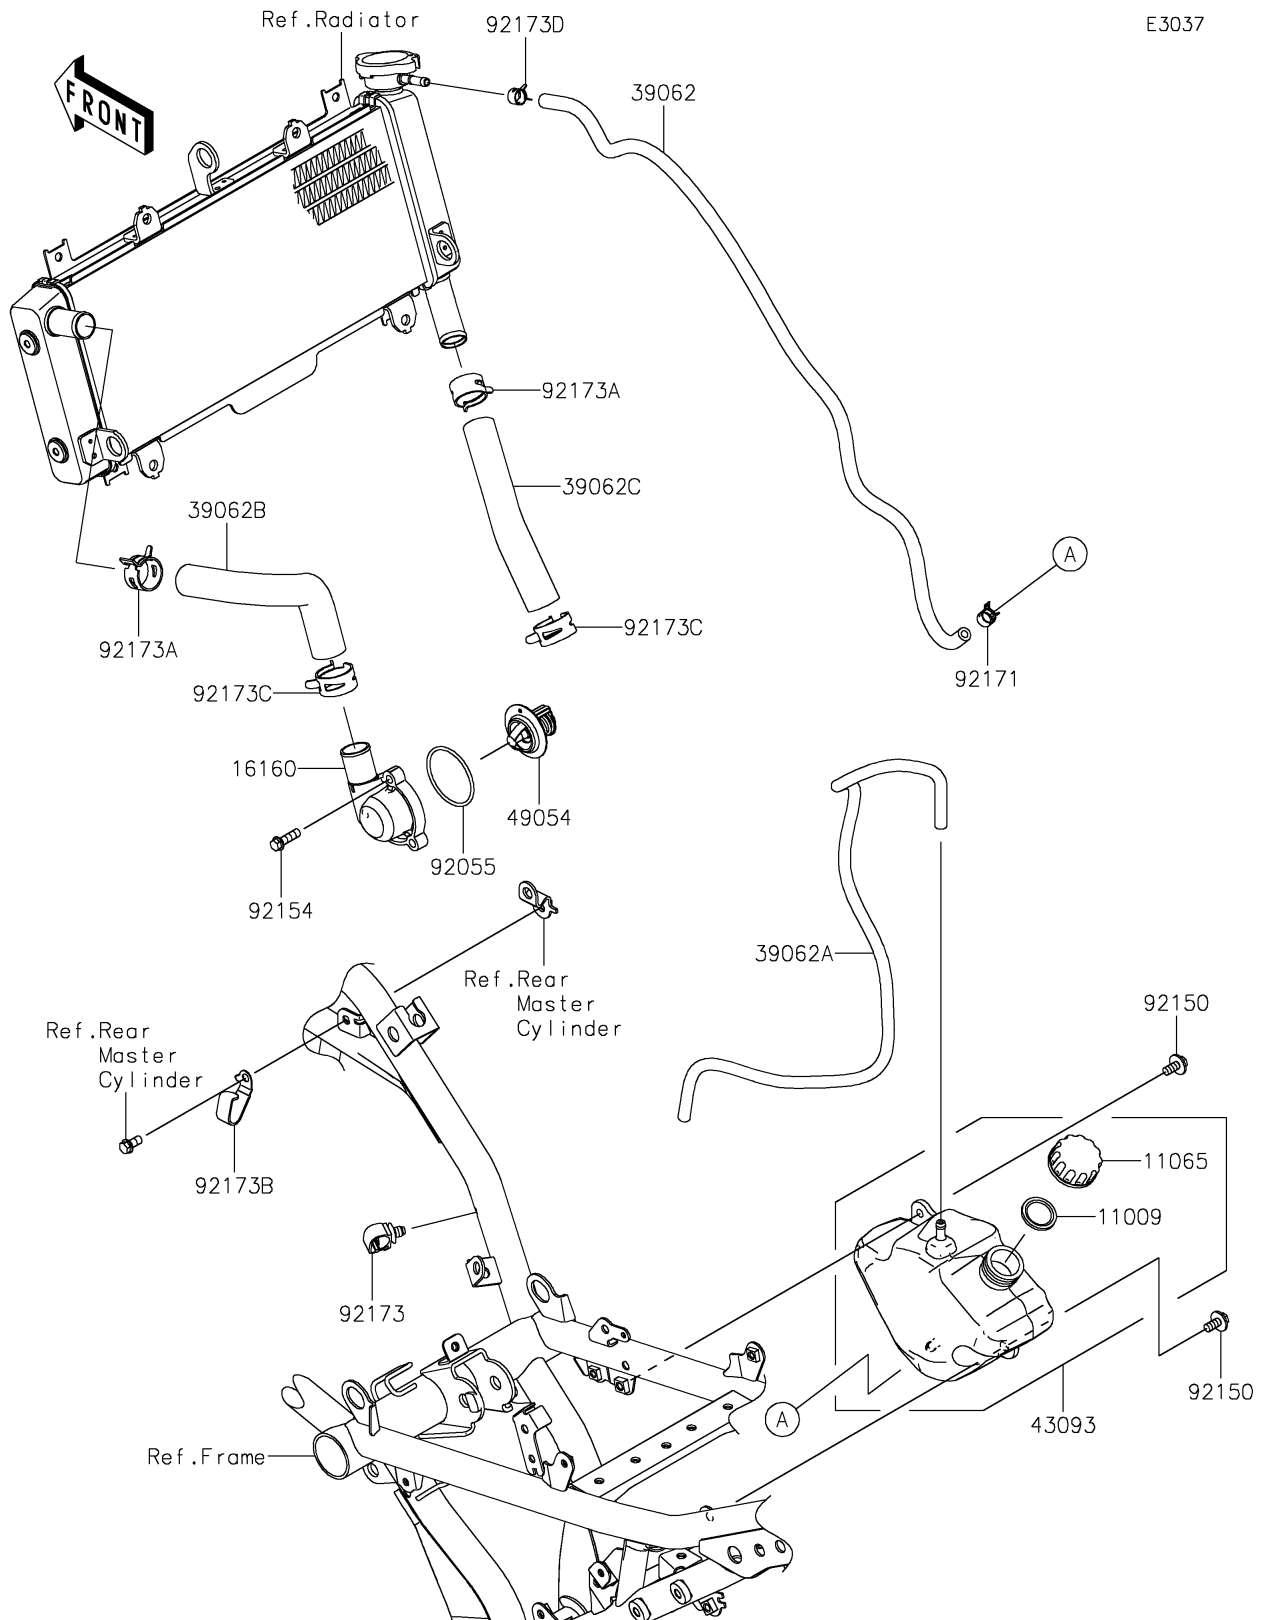

# 2026 Z650 S ABS

## PARTS DIAGRAM

### Water Pipe

E3037

## PARTS LIST