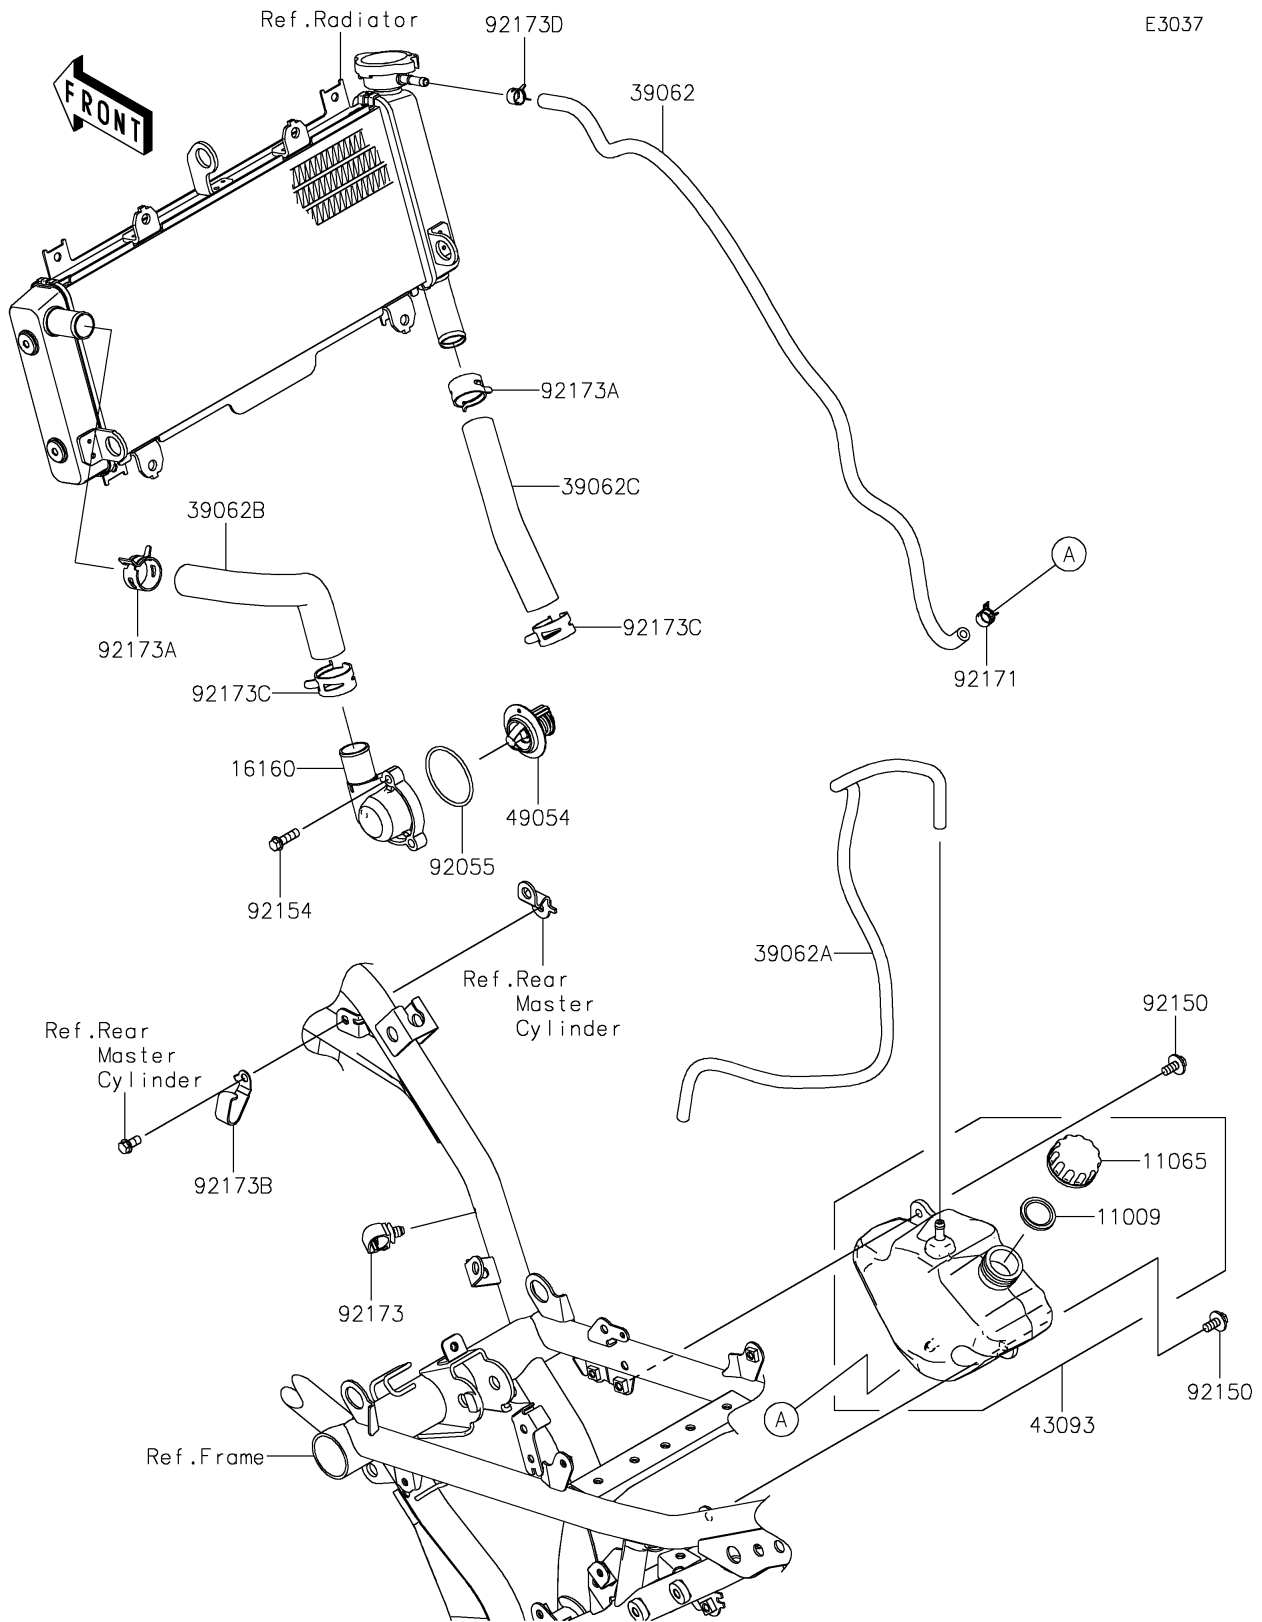

# 2026 Z650 S ABS

## PARTS DIAGRAM

### Water Pipe

E3037

## PARTS LIST