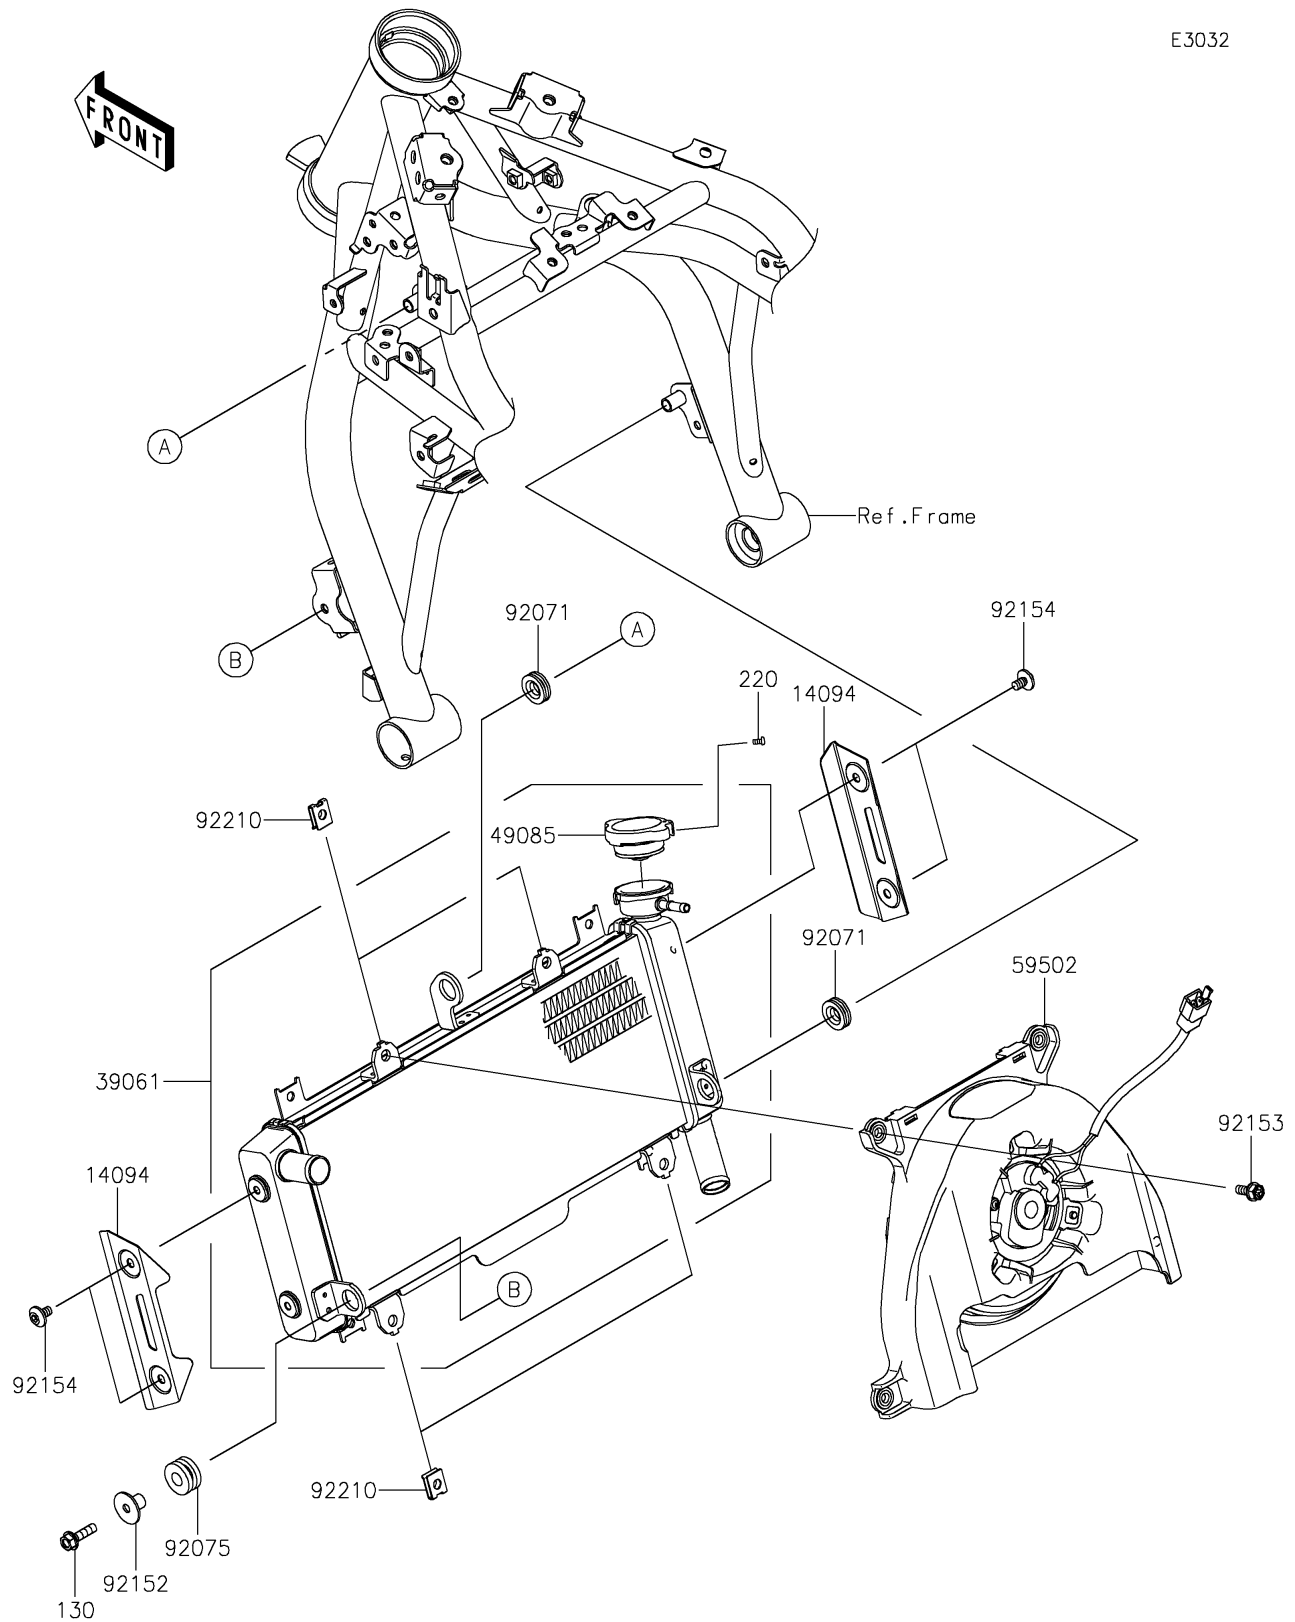

2026 Z650 S ABS

PARTS DIAGRAM

Radiator

E3032

2026 Z650 S ABS

PARTS LIST

Radiator

ITEM NAME	PART NUMBER	QUANTITY
COVER,RADIATOR,SILVER (Ref # 14094)	14094-0441-28Z	2
RADIATOR-ASSY (Ref # 39061)	39061-0929	1
CAP-ASSY-PRESSURE (Ref # 49085)	49085-0016	1
FAN-ASSY (Ref # 59502)	59502-0659	1
GROMMET (Ref # 92071)	92071-1115	2
DAMPER,10X24X12 (Ref # 92075)	92075-1690	1
COLLAR (Ref # 92152)	92152-2324	1
BOLT (Ref # 92153)	92153-0531	4
BOLT,SOCKET,6X10 (Ref # 92154)	92154-2558	4
NUT (Ref # 92210)	92210-1323	4
BOLT-FLANGED,6X22 (Ref # 130)	130BB0622	1
SCREW-PAN-CROS,3X6 (Ref # 220)	220AB0306	1