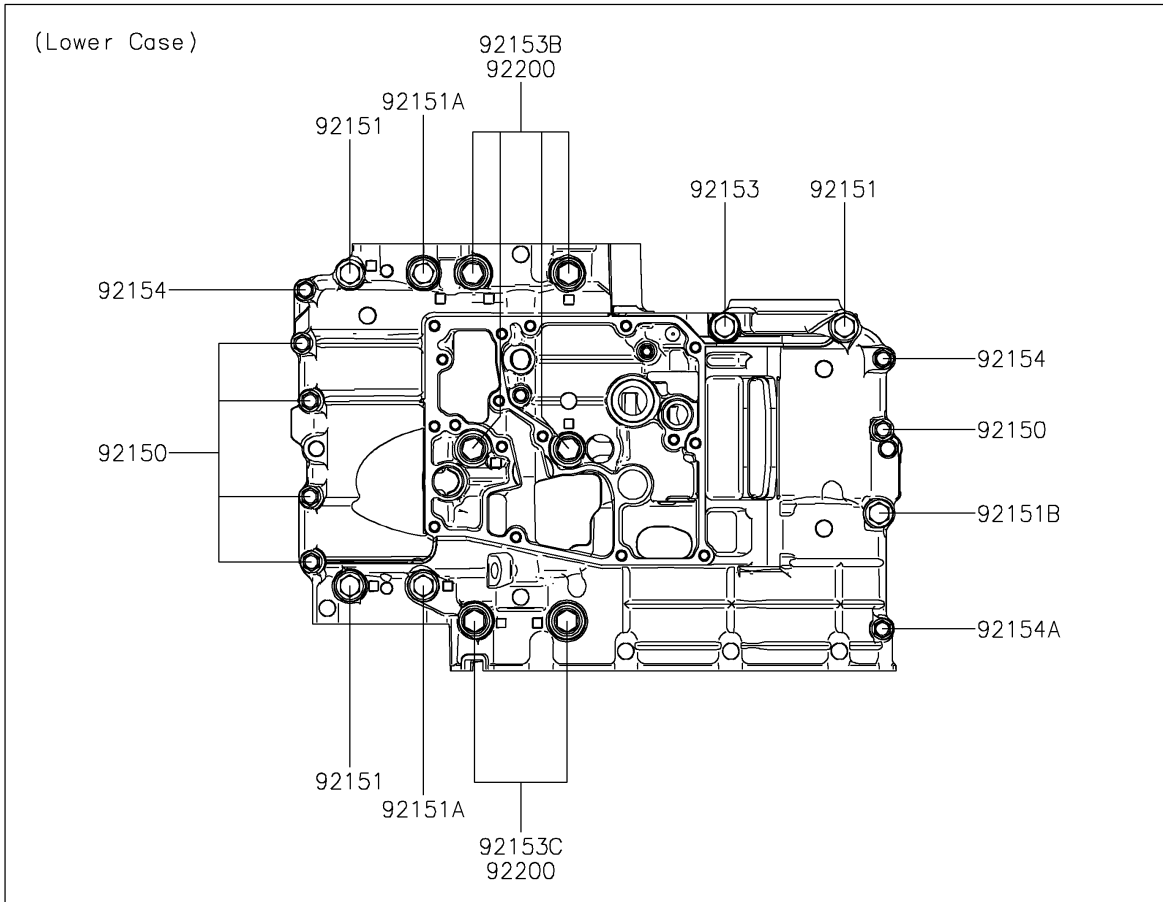

2026 Z650 S ABS

PARTS DIAGRAM

Crankcase Bolt Pattern

E1412

2026 Z650 S ABS

PARTS LIST

Crankcase Bolt Pattern

ITEM NAME	PART NUMBER	QUANTITY
BOLT,6X38 (Ref # 92150)	92150-1301	5
BOLT,8X60 (Ref # 92151)	92151-1461	3
BOLT,8X73 (Ref # 92151A)	92151-1462	2
BOLT,8X50 (Ref # 92151B)	92151-1463	1
BOLT,FLANGED,8X110 (Ref # 92153)	92153-0959	3
BOLT,FLANGED,8X120 (Ref # 92153A)	92153-0960	1
BOLT,FLANGED,9X113 (Ref # 92153B)	92153-1449	4
BOLT,FLANGED,9X83 (Ref # 92153C)	92153-1450	2
BOLT,FLANGED,6X45 (Ref # 92154)	92154-0966	2
BOLT,FLANGED,6X32 (Ref # 92154A)	92154-0967	1
WASHER,9.2X19X2.3 (Ref # 92200)	92200-0115	6
WASHER,8.5X16X1.2 (Ref # 92200A)	92200-1063	3