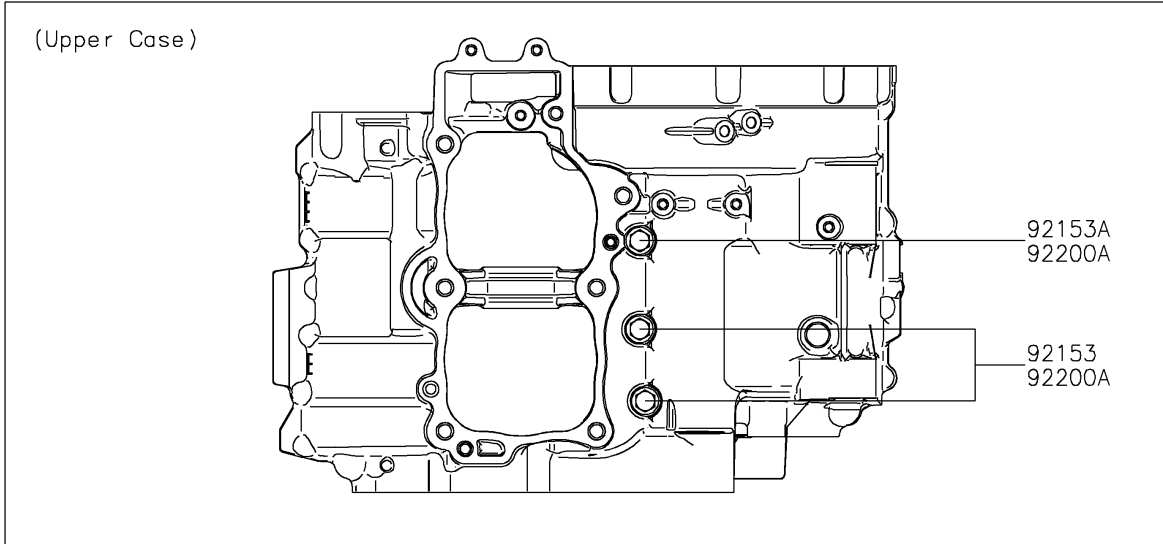

2026 Z650 S ABS

PARTS DIAGRAM

Crankcase Bolt Pattern

E1412

2026 Z650 S ABS

PARTS LIST

Crankcase Bolt Pattern

ITEM NAME	PART NUMBER	QUANTITY
BOLT,6X38 (Ref # 92150)	92150-1301	5
BOLT,8X60 (Ref # 92151)	92151-1461	3
BOLT,8X73 (Ref # 92151A)	92151-1462	2
BOLT,8X50 (Ref # 92151B)	92151-1463	1
BOLT,FLANGED,8X110 (Ref # 92153)	92153-0959	3
BOLT,FLANGED,8X120 (Ref # 92153A)	92153-0960	1
BOLT,FLANGED,9X113 (Ref # 92153B)	92153-1449	4
BOLT,FLANGED,9X83 (Ref # 92153C)	92153-1450	2
BOLT,FLANGED,6X45 (Ref # 92154)	92154-0966	2
BOLT,FLANGED,6X32 (Ref # 92154A)	92154-0967	1
WASHER,9.2X19X2.3 (Ref # 92200)	92200-0115	6
WASHER,8.5X16X1.2 (Ref # 92200A)	92200-1063	3