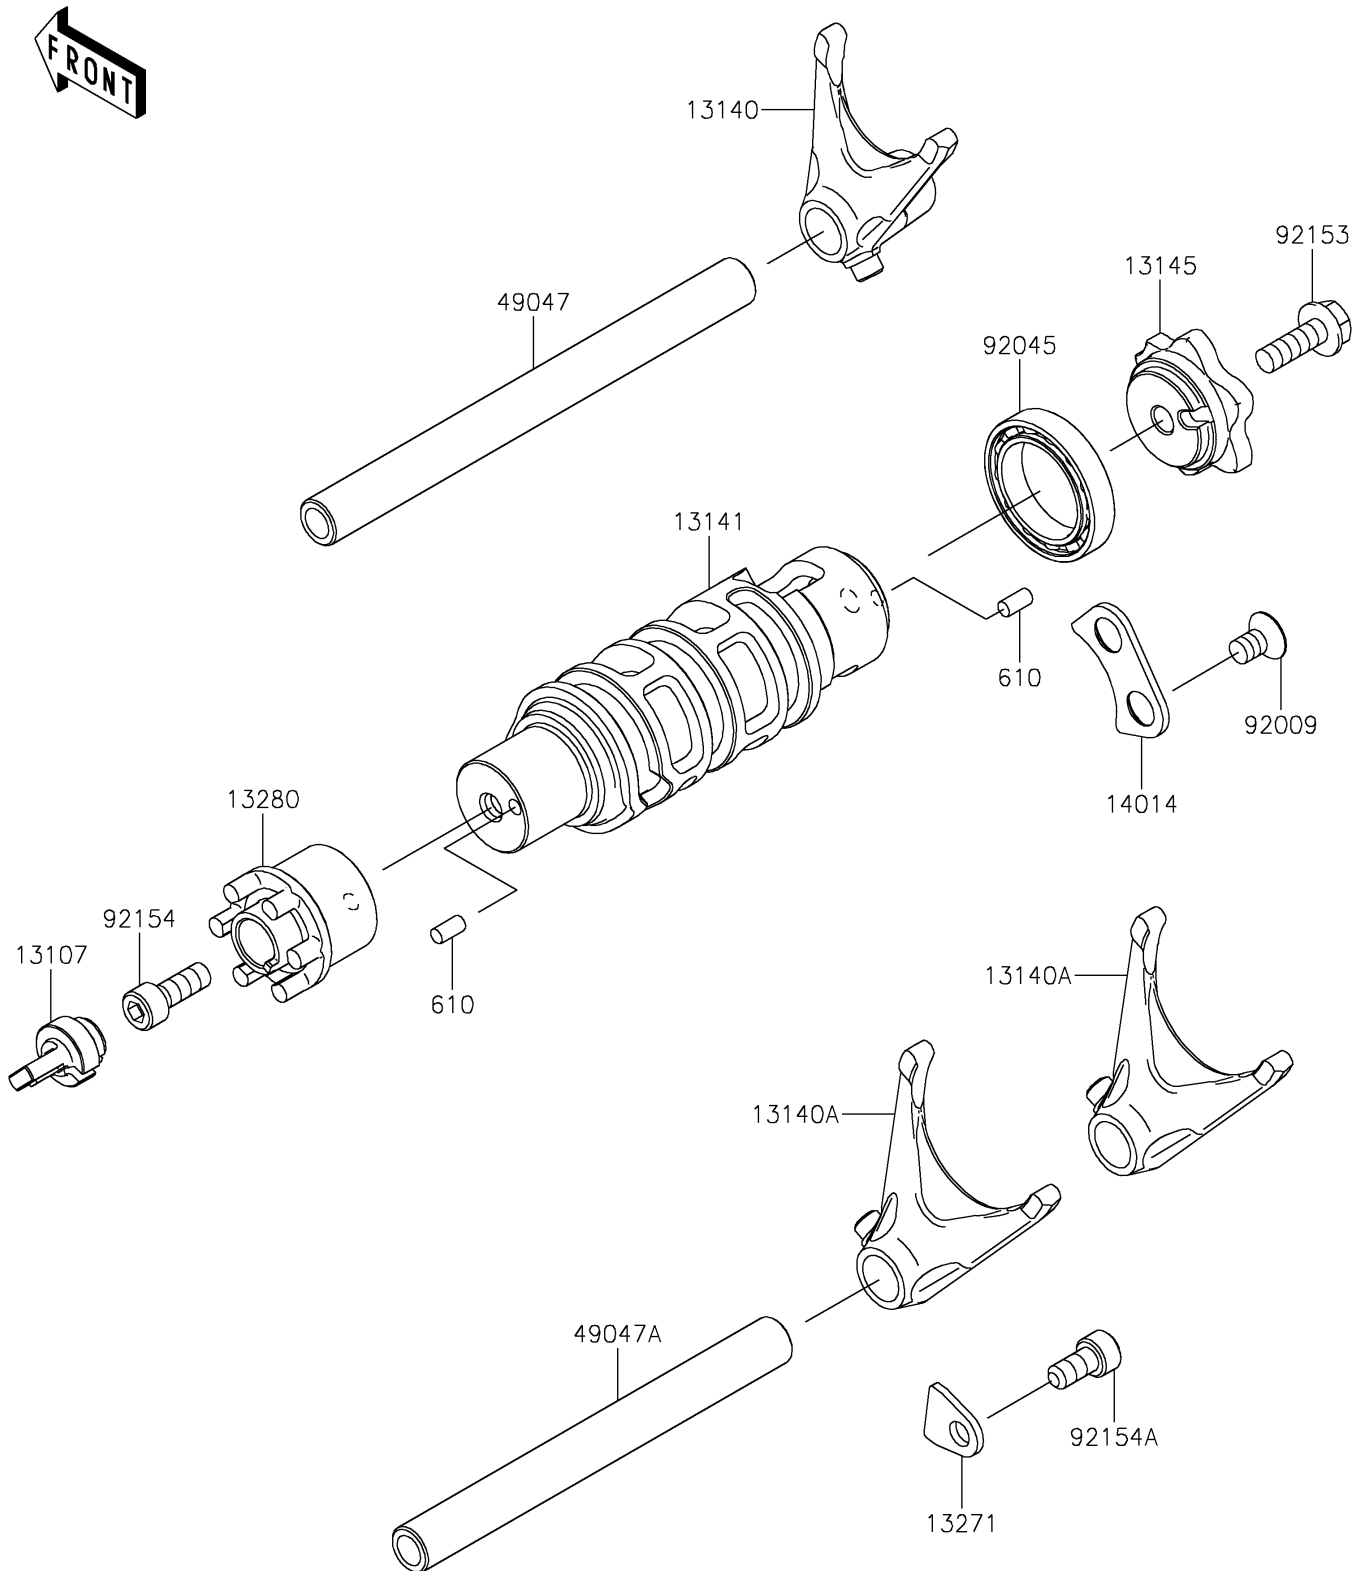

# 2026 Z650 S ABS

## PARTS DIAGRAM

### Gear Change Drum/Shift Fork(s)

E1362

## PARTS LIST

Gear Change Drum/Shift Fork(s)

**ITEM NAME**

**PART NUMBER**

**QUANTITY**

---