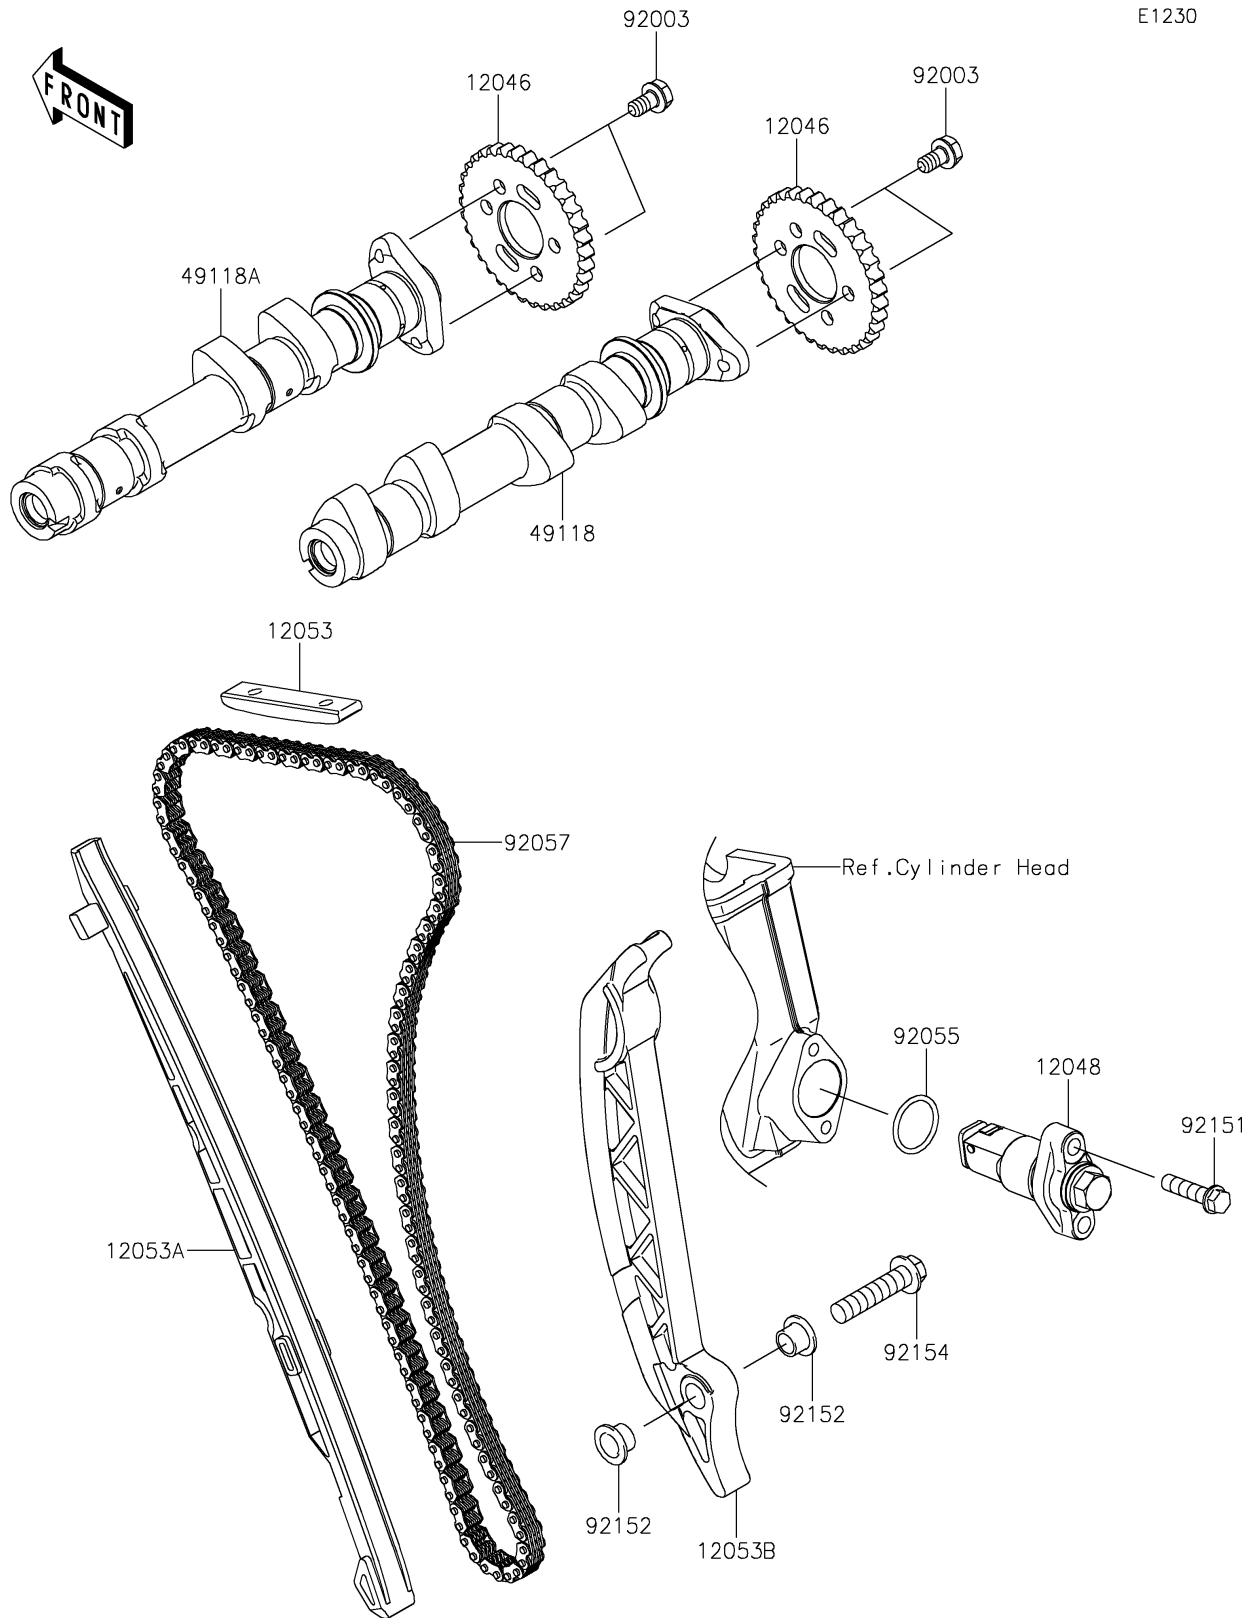

2026 Z650 S ABS

PARTS DIAGRAM

Camshaft(s)/Tensioner

E1230

2026 Z650 S ABS

PARTS LIST

Camshaft(s)/Tensioner

ITEM NAME

PART NUMBER

QUANTITY
