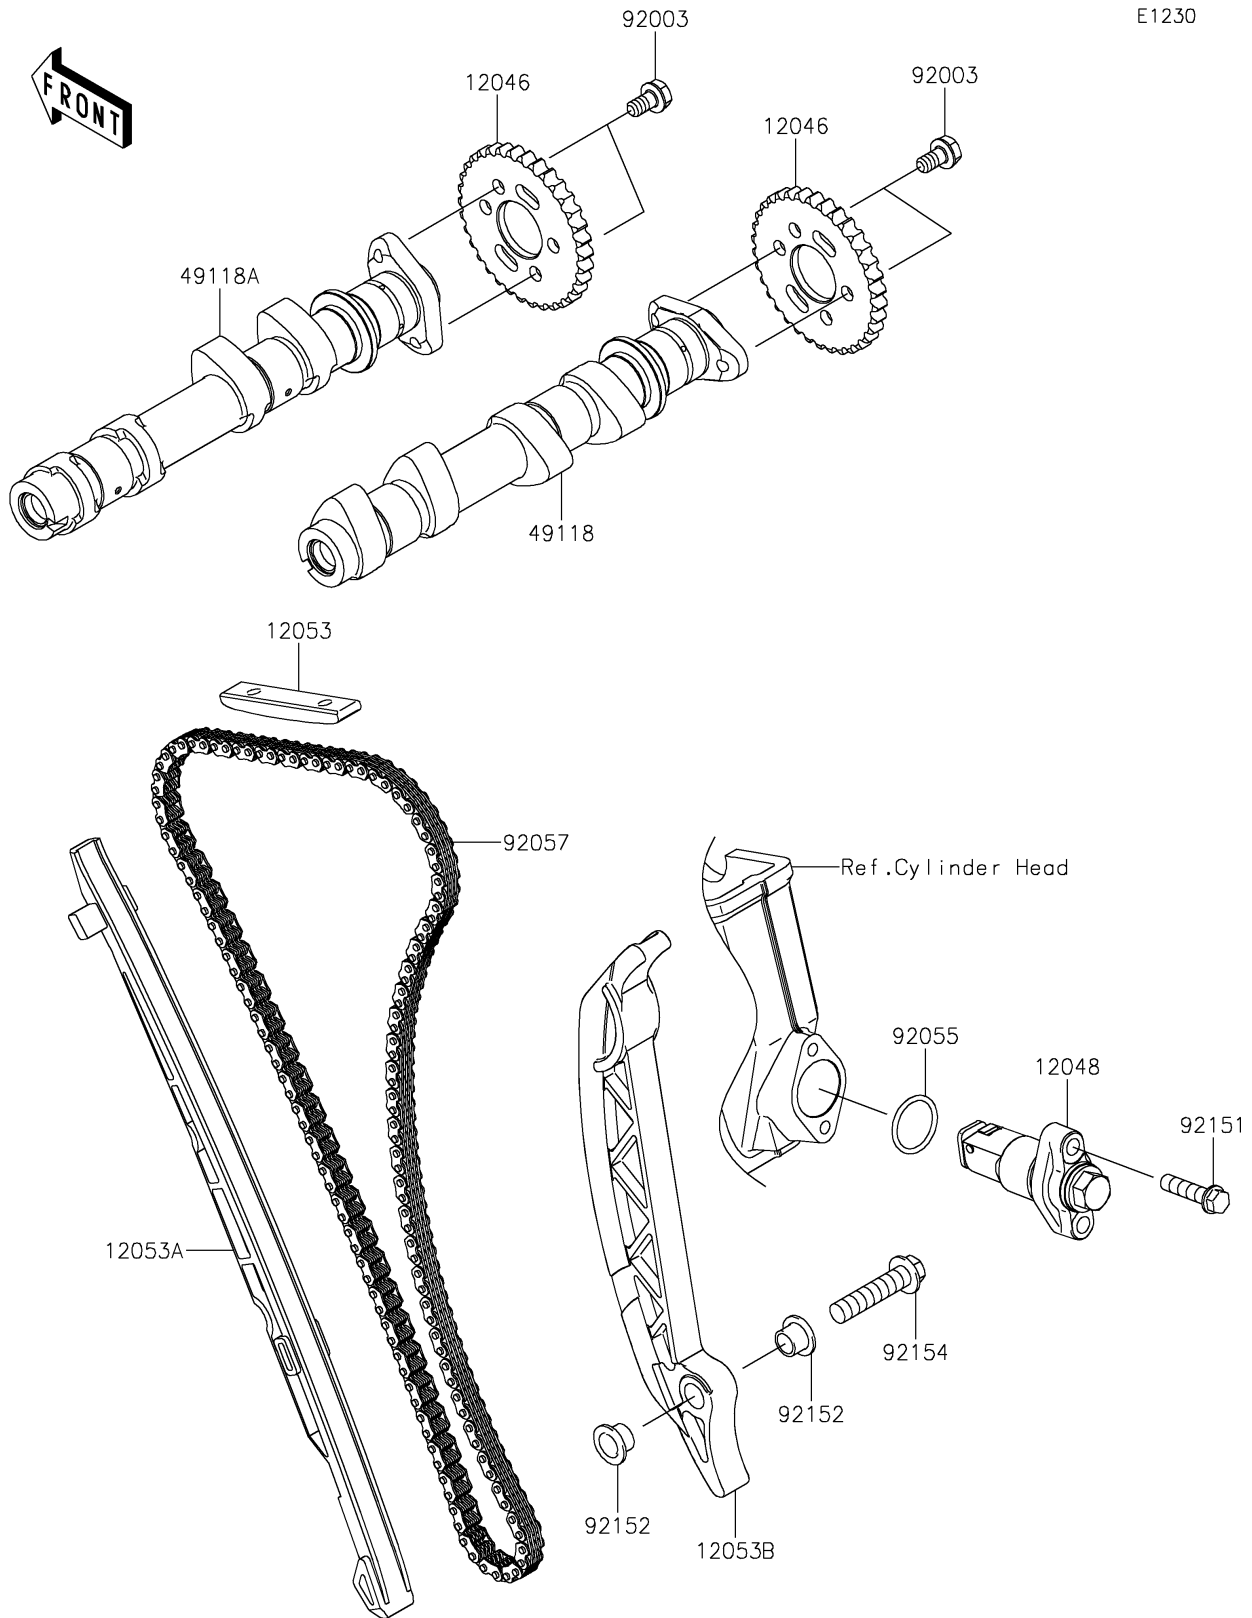

2026 Z650 S ABS

PARTS DIAGRAM

Camshaft(s)/Tensioner

E1230

2026 Z650 S ABS

PARTS LIST

Camshaft(s)/Tensioner

ITEM NAME	PART NUMBER	QUANTITY
SPROCKET,CAM,34T (Ref # 12046)	12046-0041	2
TENSIONER-ASSY (Ref # 12048)	12048-0102	1
GUIDE-CHAIN,UPP (Ref # 12053)	12053-0051	1
GUIDE-CHAIN,FR (Ref # 12053A)	12053-0059	1
GUIDE-CHAIN,RR (Ref # 12053B)	12053-0239	1
CAMSHAFT-COMP,INTAKE (Ref # 49118)	49118-0953	1
CAMSHAFT-COMP,EXHAUST (Ref # 49118A)	49118-0954	1
BOLT,FLANGED,6X11 (Ref # 92003)	92003-208	4
RING-O,18.8X1.9 (Ref # 92055)	92055-086	1
CHAIN,CAM,92RH 2015-134M (Ref # 92057)	92057-0618	1
BOLT,FLANGED-SMALL,6X25 (Ref # 92151)	92151-1930	2
COLLAR,8.2X10.6X6.9 (Ref # 92152)	92152-0974	2
BOLT,FLANGED,8X35 (Ref # 92154)	92154-0725	1