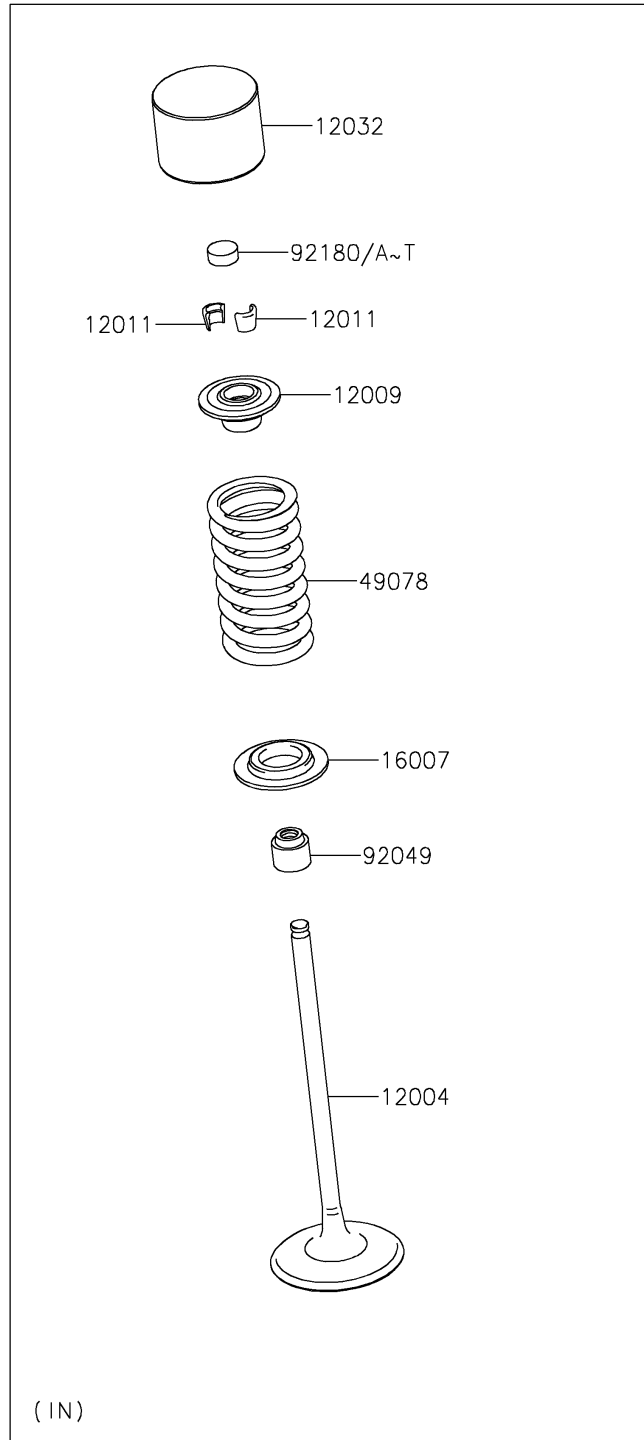

# 2026 Z650 S ABS

## PARTS DIAGRAM

Valve(s)

E1210

## PARTS LIST

Valve(s)

**ITEM NAME**

**PART NUMBER**

**QUANTITY**

---