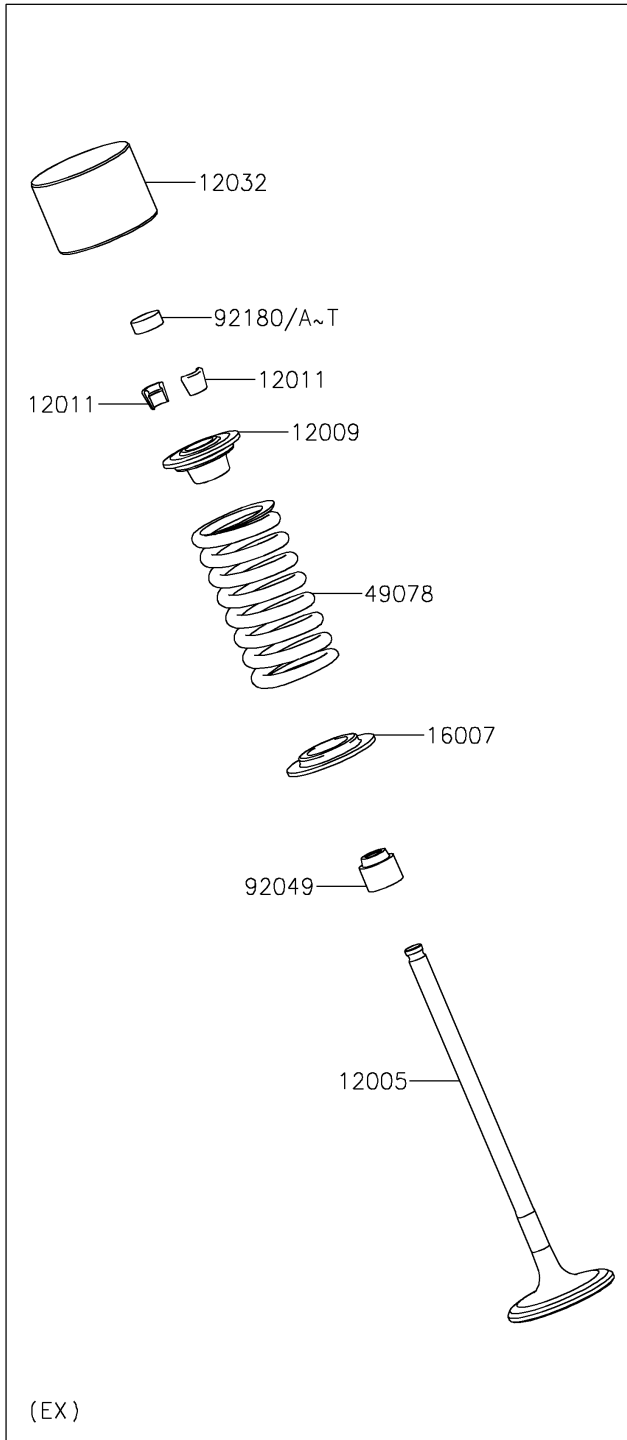

# 2026 Z650 S ABS

## PARTS DIAGRAM

Valve(s)

E1210

## PARTS LIST

Valve(s)

**ITEM NAME**

**PART NUMBER**

**QUANTITY**

---