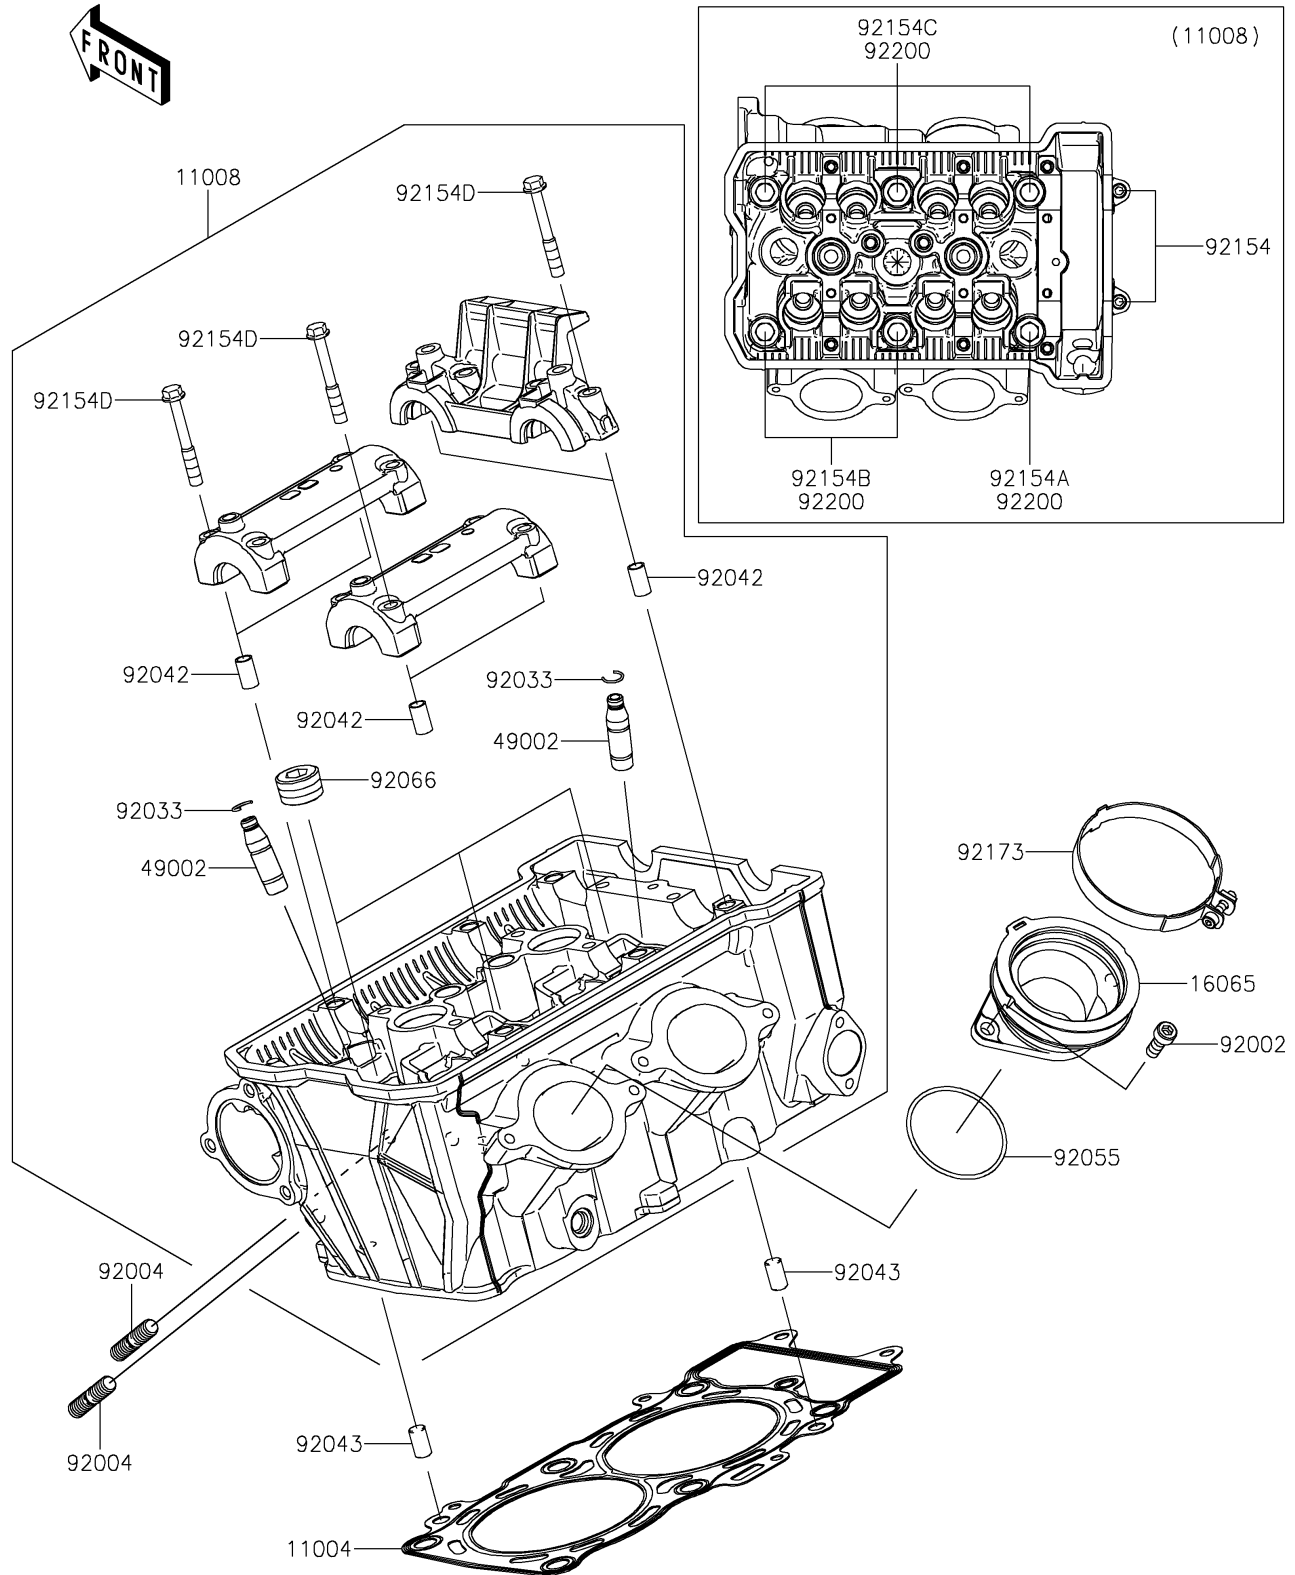

## PARTS DIAGRAM

### Cylinder Head

E1111

## PARTS LIST

### Cylinder Head

ITEM NAME	PART NUMBER	QUANTITY
GASKET-HEAD (Ref # 11004)	11004-0763	1
HEAD-COMP-CYLINDER (Ref # 11008)	11008-0976	1
HOLDER-CARBURETOR (Ref # 16065)	16065-0131	2
GUIDE-VALVE (Ref # 49002)	49002-0039	8
BOLT,6X16 (Ref # 92002)	92002-1143	4
STUD,8X22 (Ref # 92004)	92004-0025	4
RING-SNAP (Ref # 92033)	92033-1247	8
PIN,DOWEL,6.3X8X14 (Ref # 92042)	92042-007	6
PIN,8X14 (Ref # 92043)	92043-1567	2
RING-O,47X1.9 (Ref # 92055)	92055-1600	2
PLUG,PT1/2X12.5 (Ref # 92066)	92066-0002	3
BOLT,SOCKET,6X30 (Ref # 92154)	92154-0116	2
BOLT,FLANGED,10X100 (Ref # 92154A)	92154-2363	1
BOLT,FLANGED,10X158 (Ref # 92154B)	92154-2364	2
BOLT,FLANGED,10X176 (Ref # 92154C)	92154-2365	3
BOLT,FLANGED,6X45 (Ref # 92154D)	92154-3737	12
CLAMP (Ref # 92173)	92173-0239	2
WASHER,10.5X19X2.3 (Ref # 92200)	92200-0257	6