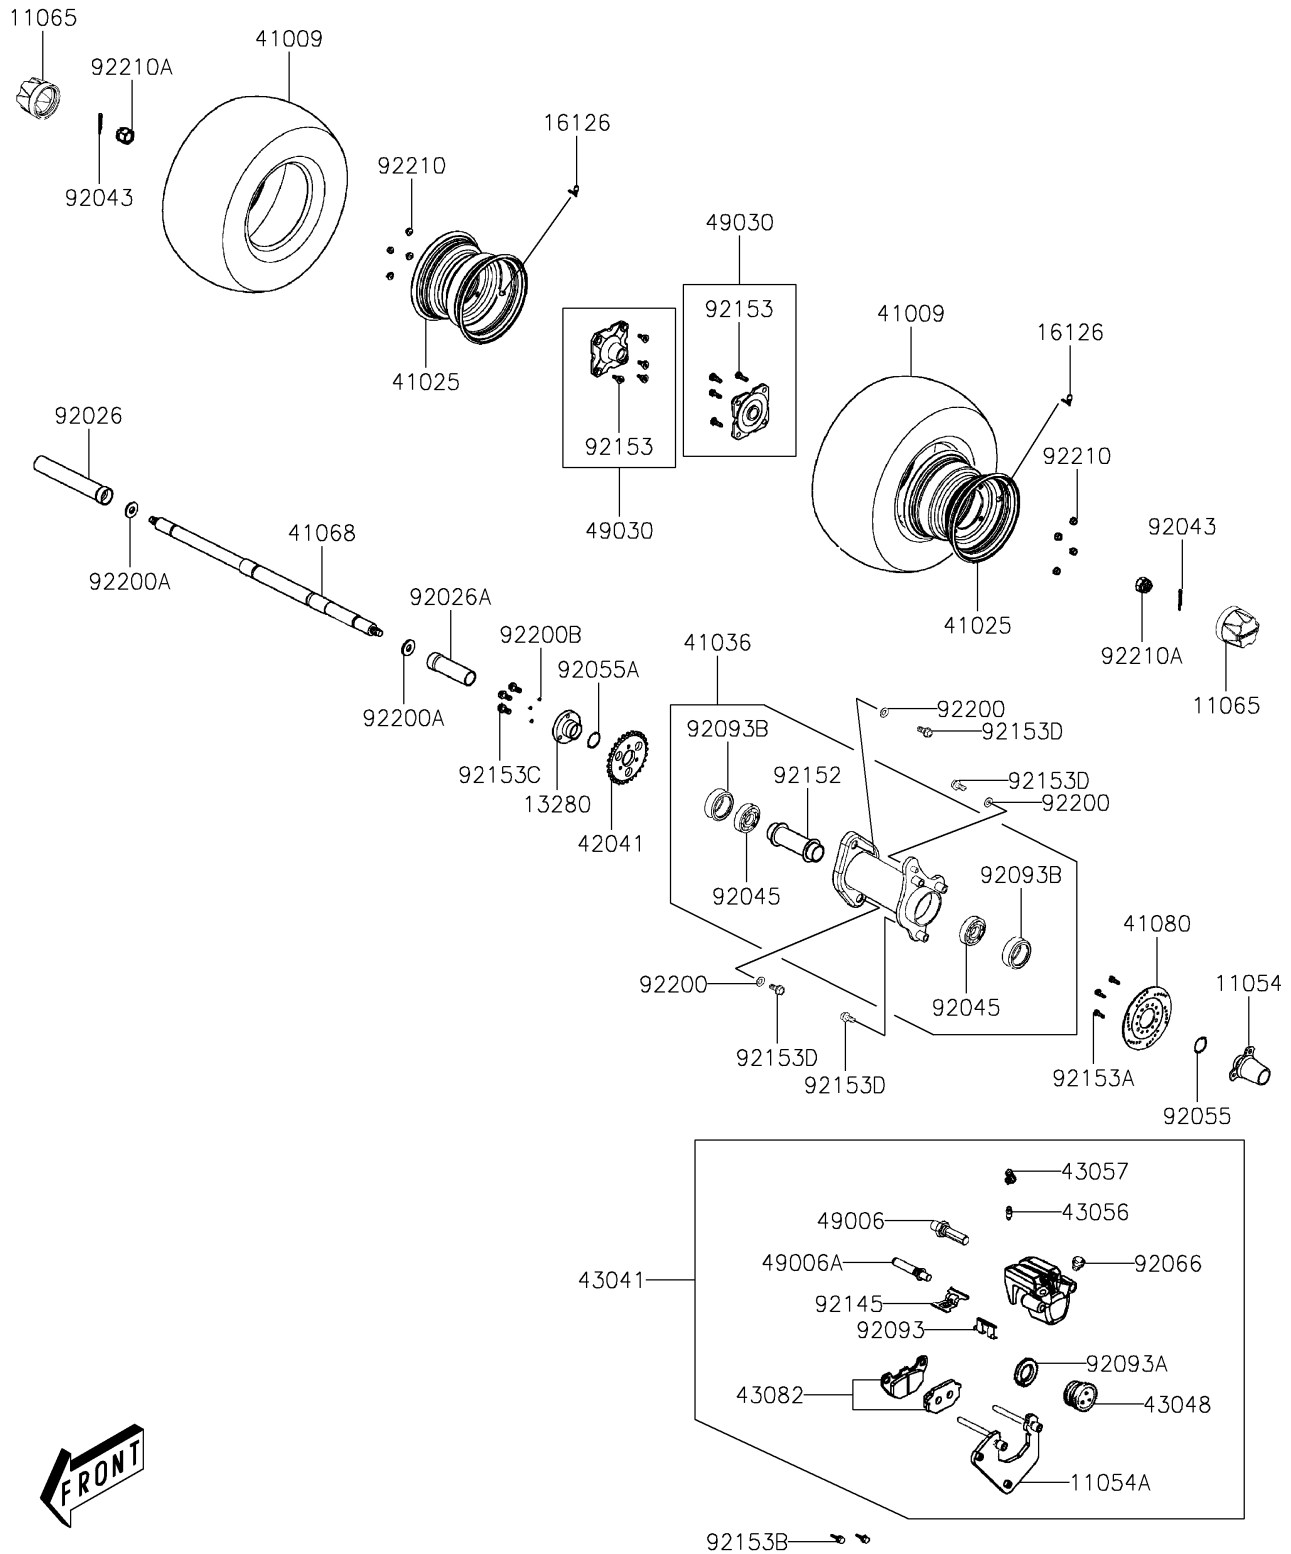

## PARTS DIAGRAM

### Rear Hub

F2240

## PARTS LIST

### Rear Hub

**Kawasaki**

Let the Good Times Roll<sup>®</sup>

**ITEM NAME**

**PART NUMBER**

**QUANTITY**

---