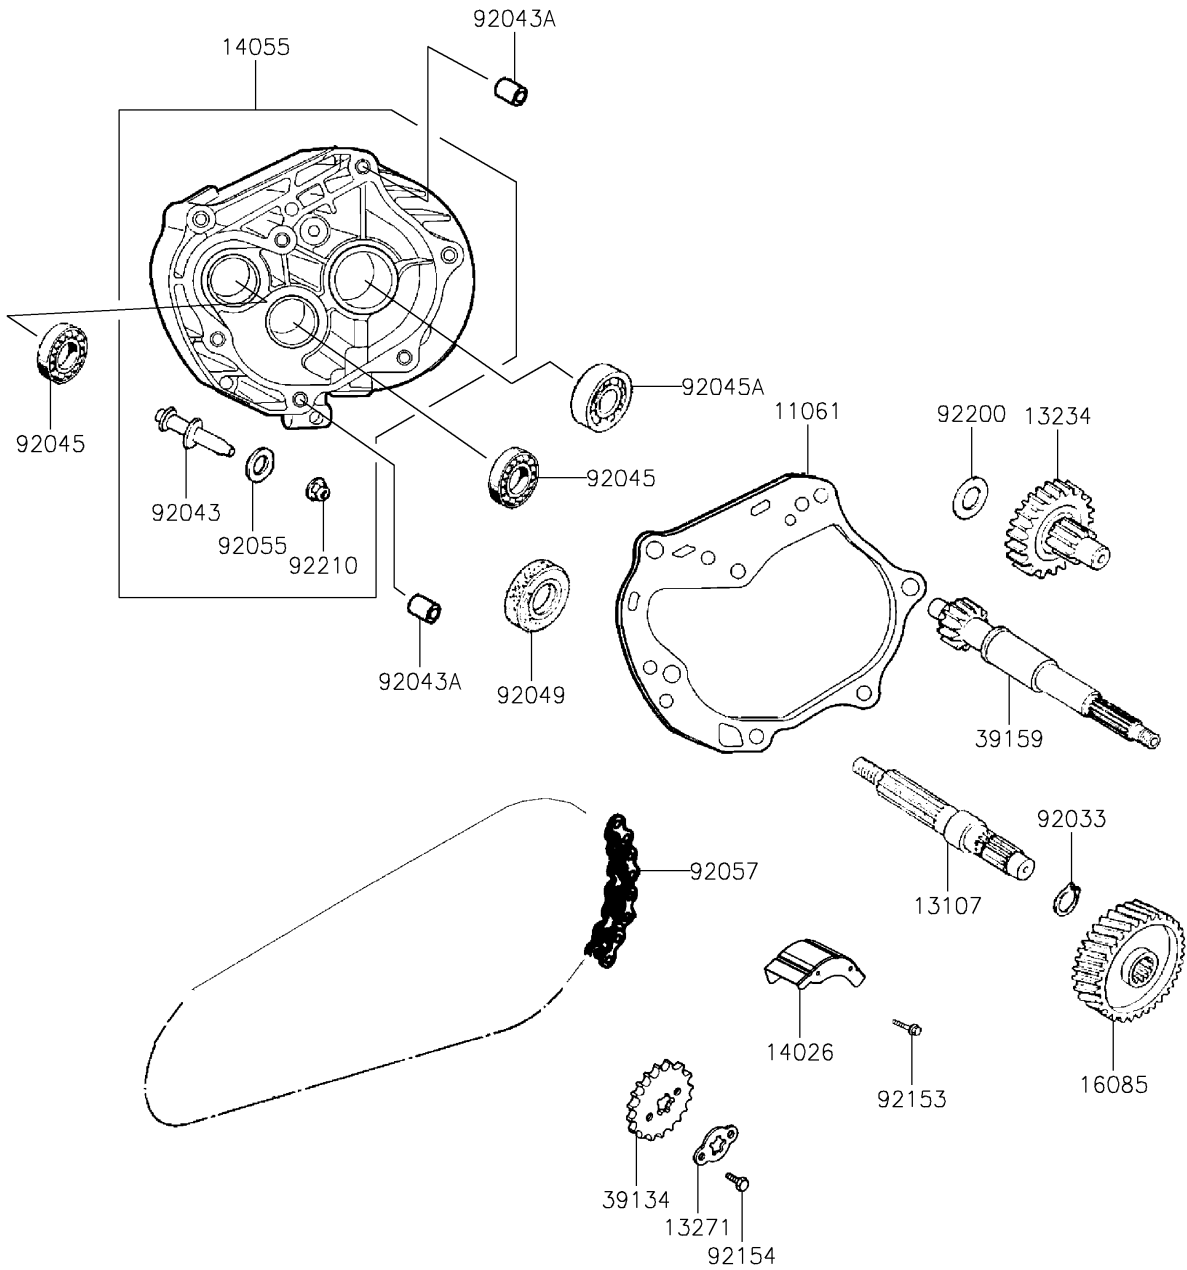

# 2025 KFX50

## PARTS DIAGRAM

### Gear Change Drum/Shift Fork(s)

E1362

## PARTS LIST