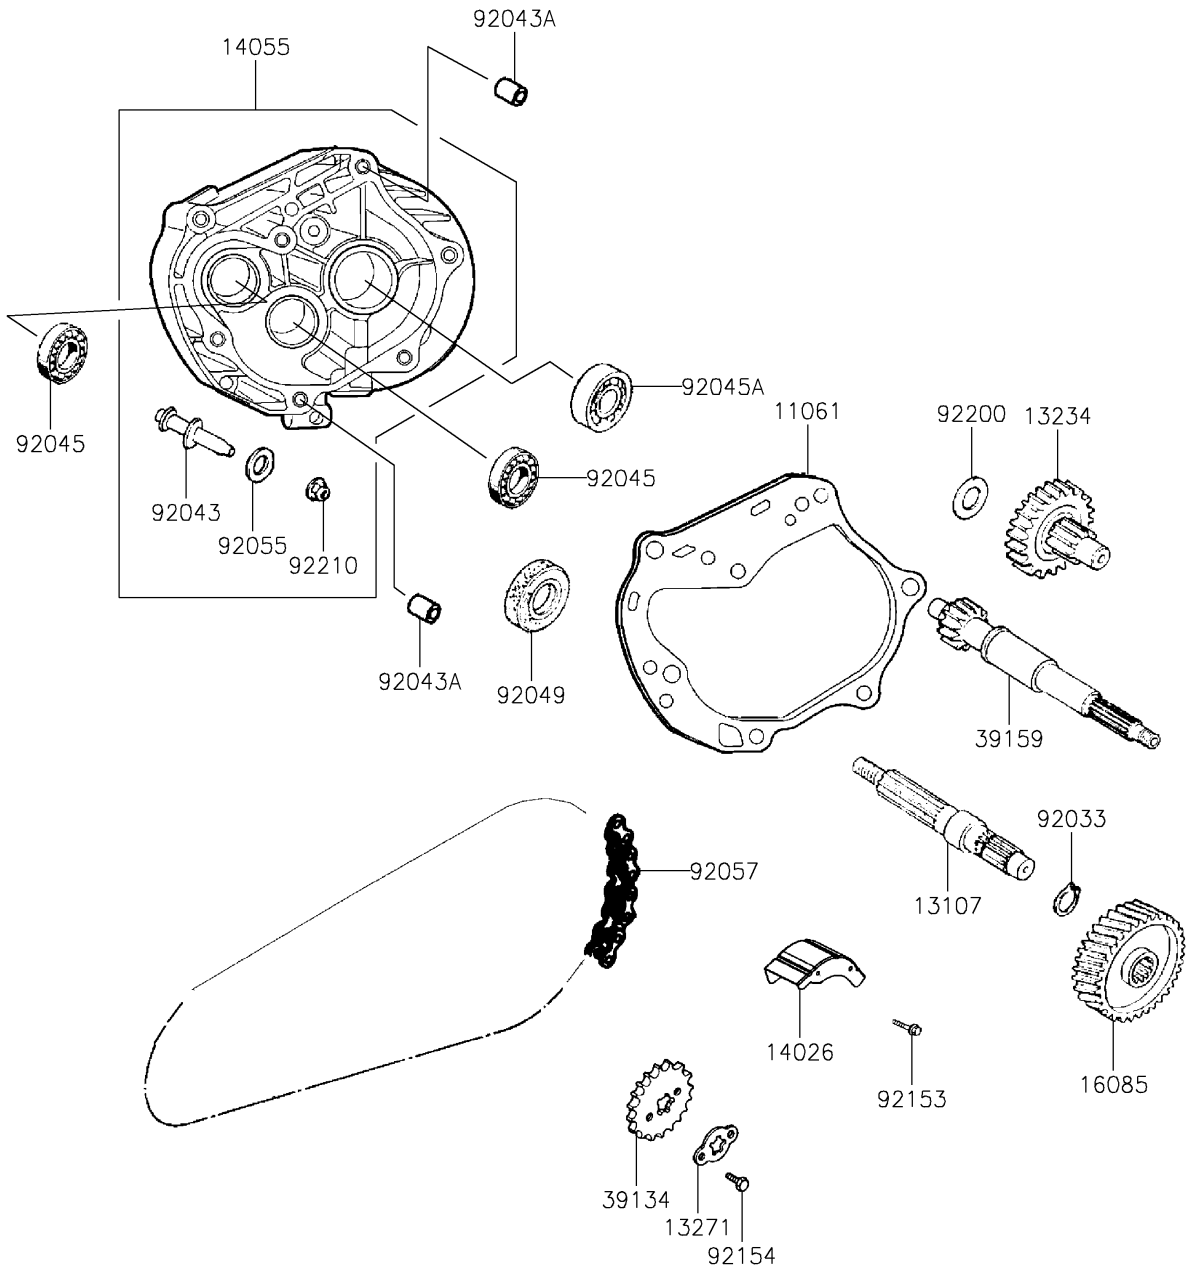

## PARTS DIAGRAM

### Gear Change Drum/Shift Fork(s)

E1362

## PARTS LIST

### Gear Change Drum/Shift Fork(s)

**ITEM NAME**

**PART NUMBER**

**QUANTITY**

---