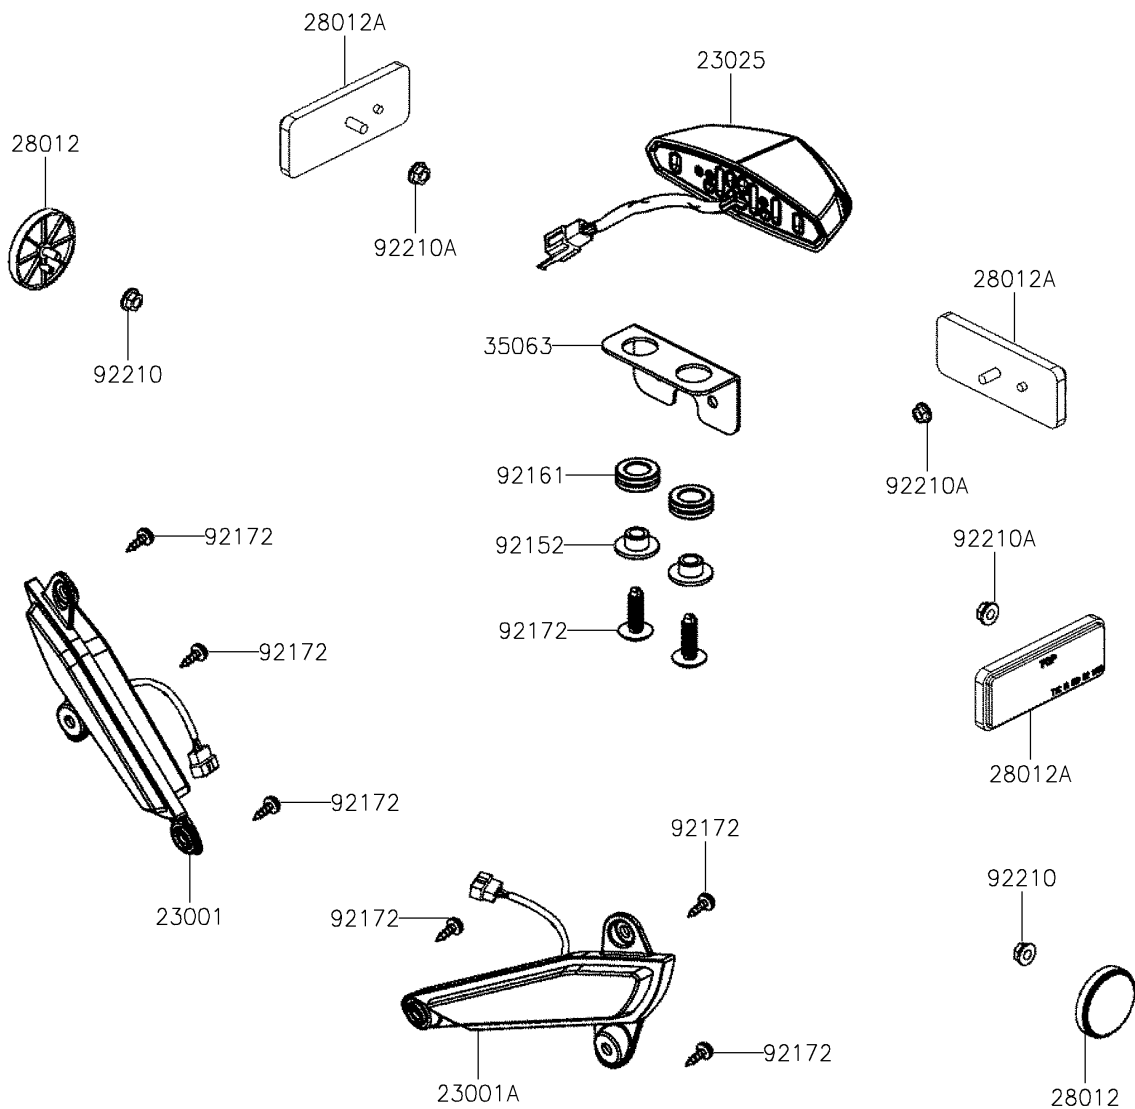

## PARTS DIAGRAM

### Taillight(s)

F2720

## PARTS LIST

Taillight(s)

**Kawasaki**

Let the Good Times Roll<sup>®</sup>

**ITEM NAME**

**PART NUMBER**

**QUANTITY**

---