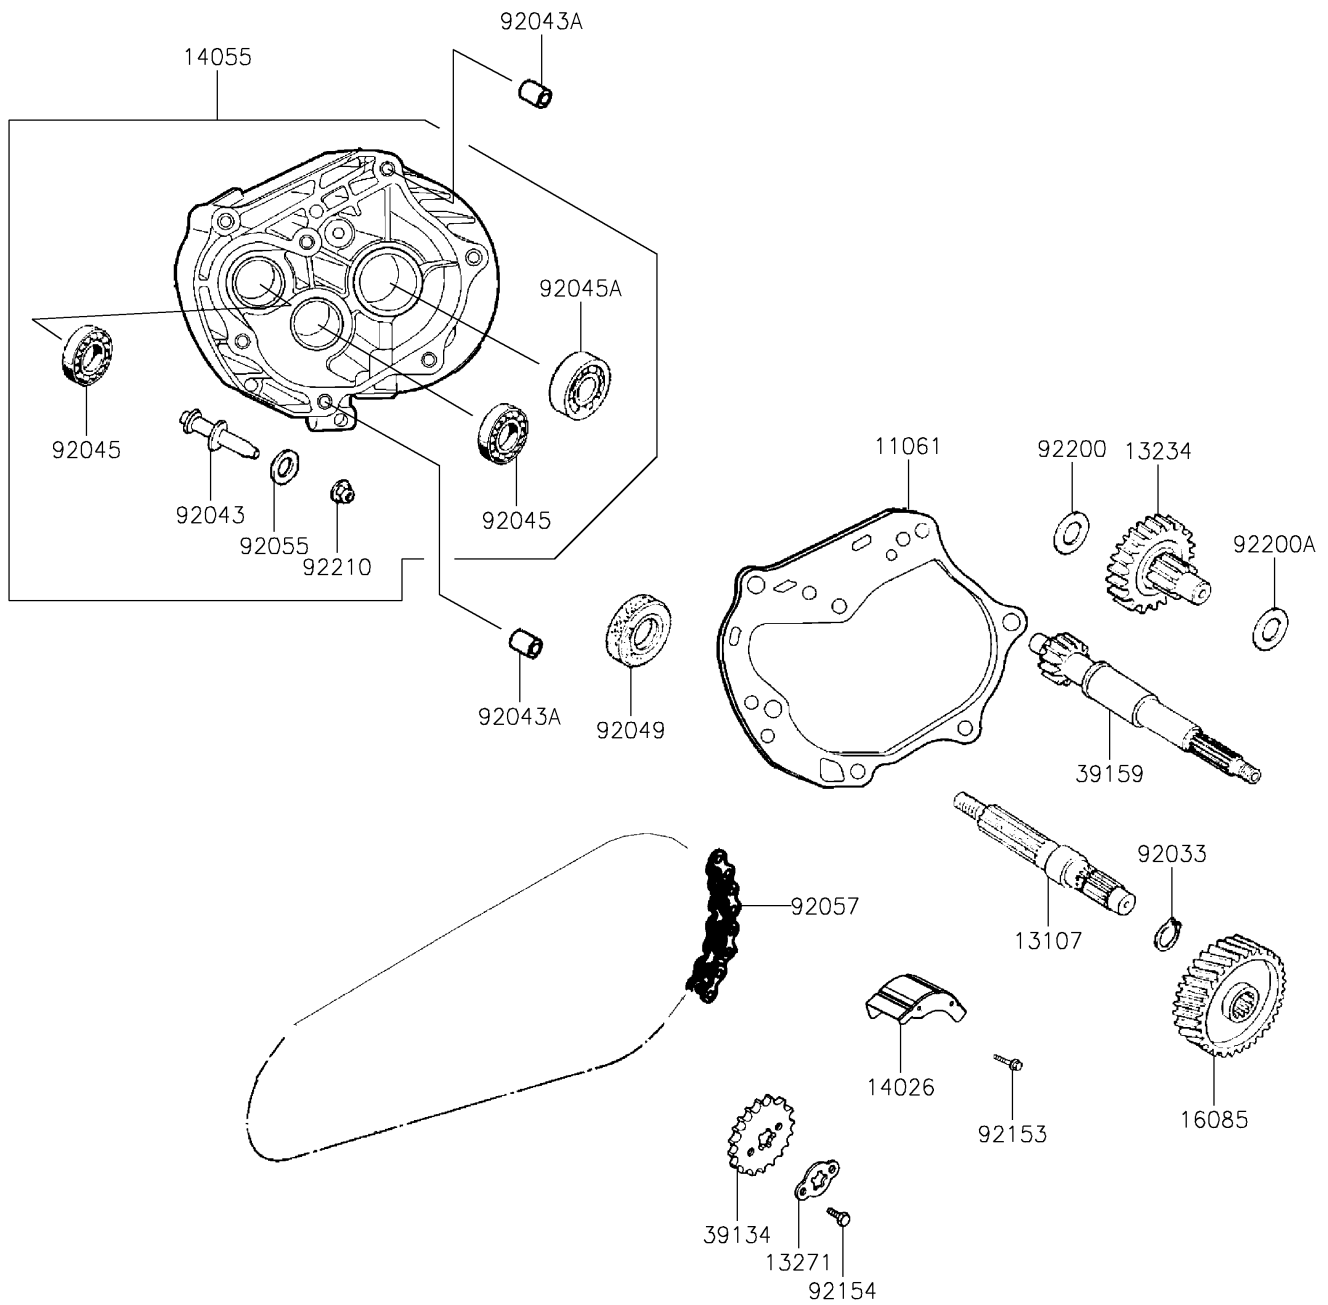

## PARTS DIAGRAM

### Gear Change Drum/Shift Fork(s)

E1362

## PARTS LIST

### Gear Change Drum/Shift Fork(s)

**ITEM NAME**

**PART NUMBER**

**QUANTITY**

---