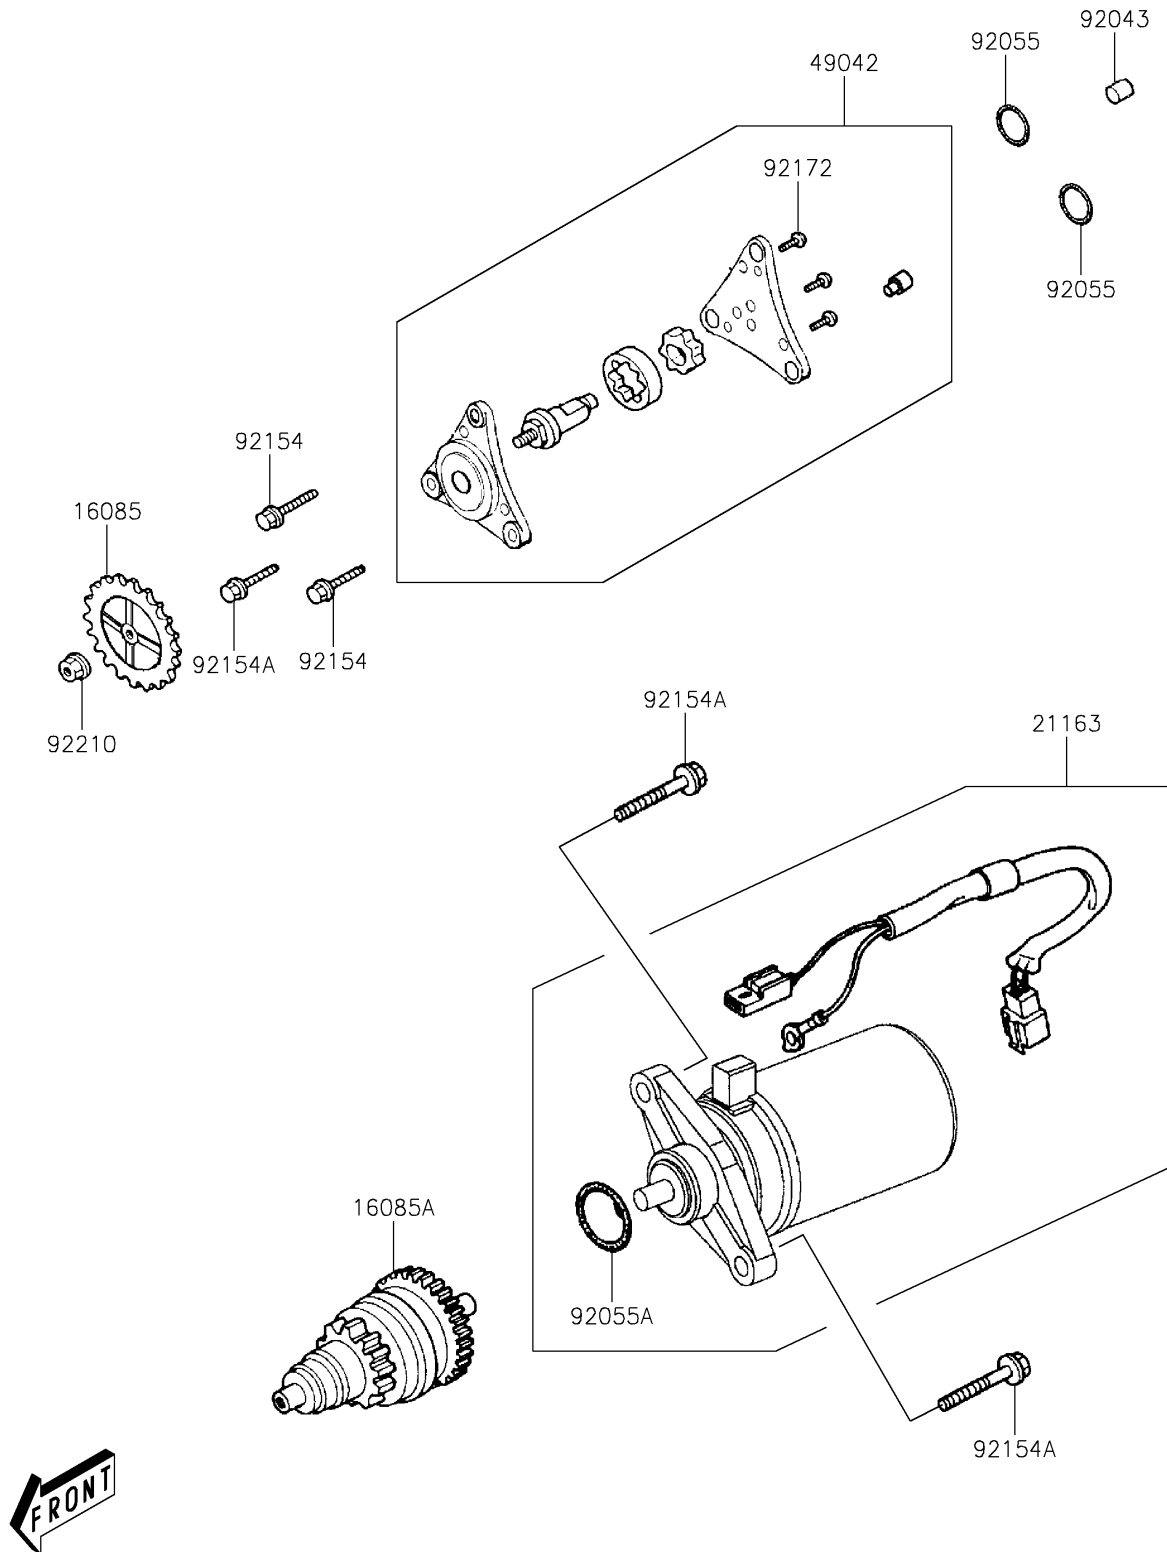

2024 KFX50

PARTS DIAGRAM

Starter Motor

E1840

2024 KFX50

PARTS LIST

Starter Motor

ITEM NAME	PART NUMBER	QUANTITY
-----------	-------------	----------
