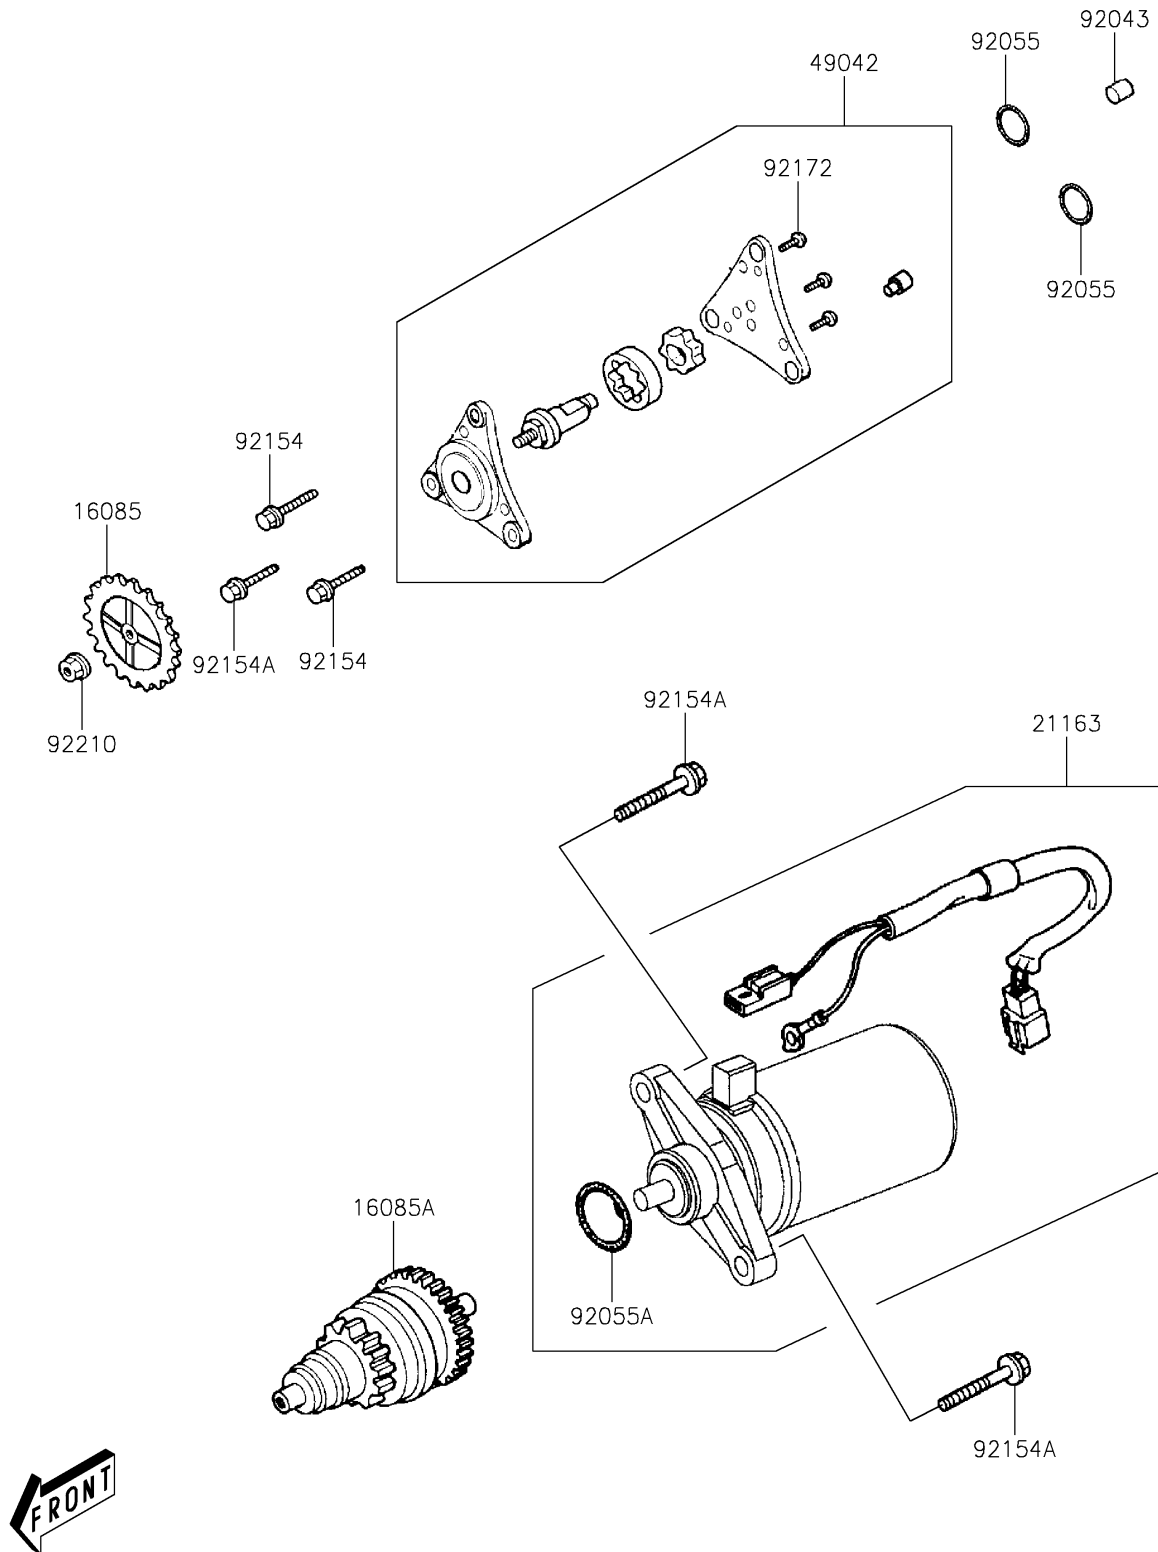

2024 KFX50

PARTS DIAGRAM

Starter Motor

E1840

2024 KFX50

PARTS LIST

Starter Motor

ITEM NAME	PART NUMBER	QUANTITY
-----------	-------------	----------
