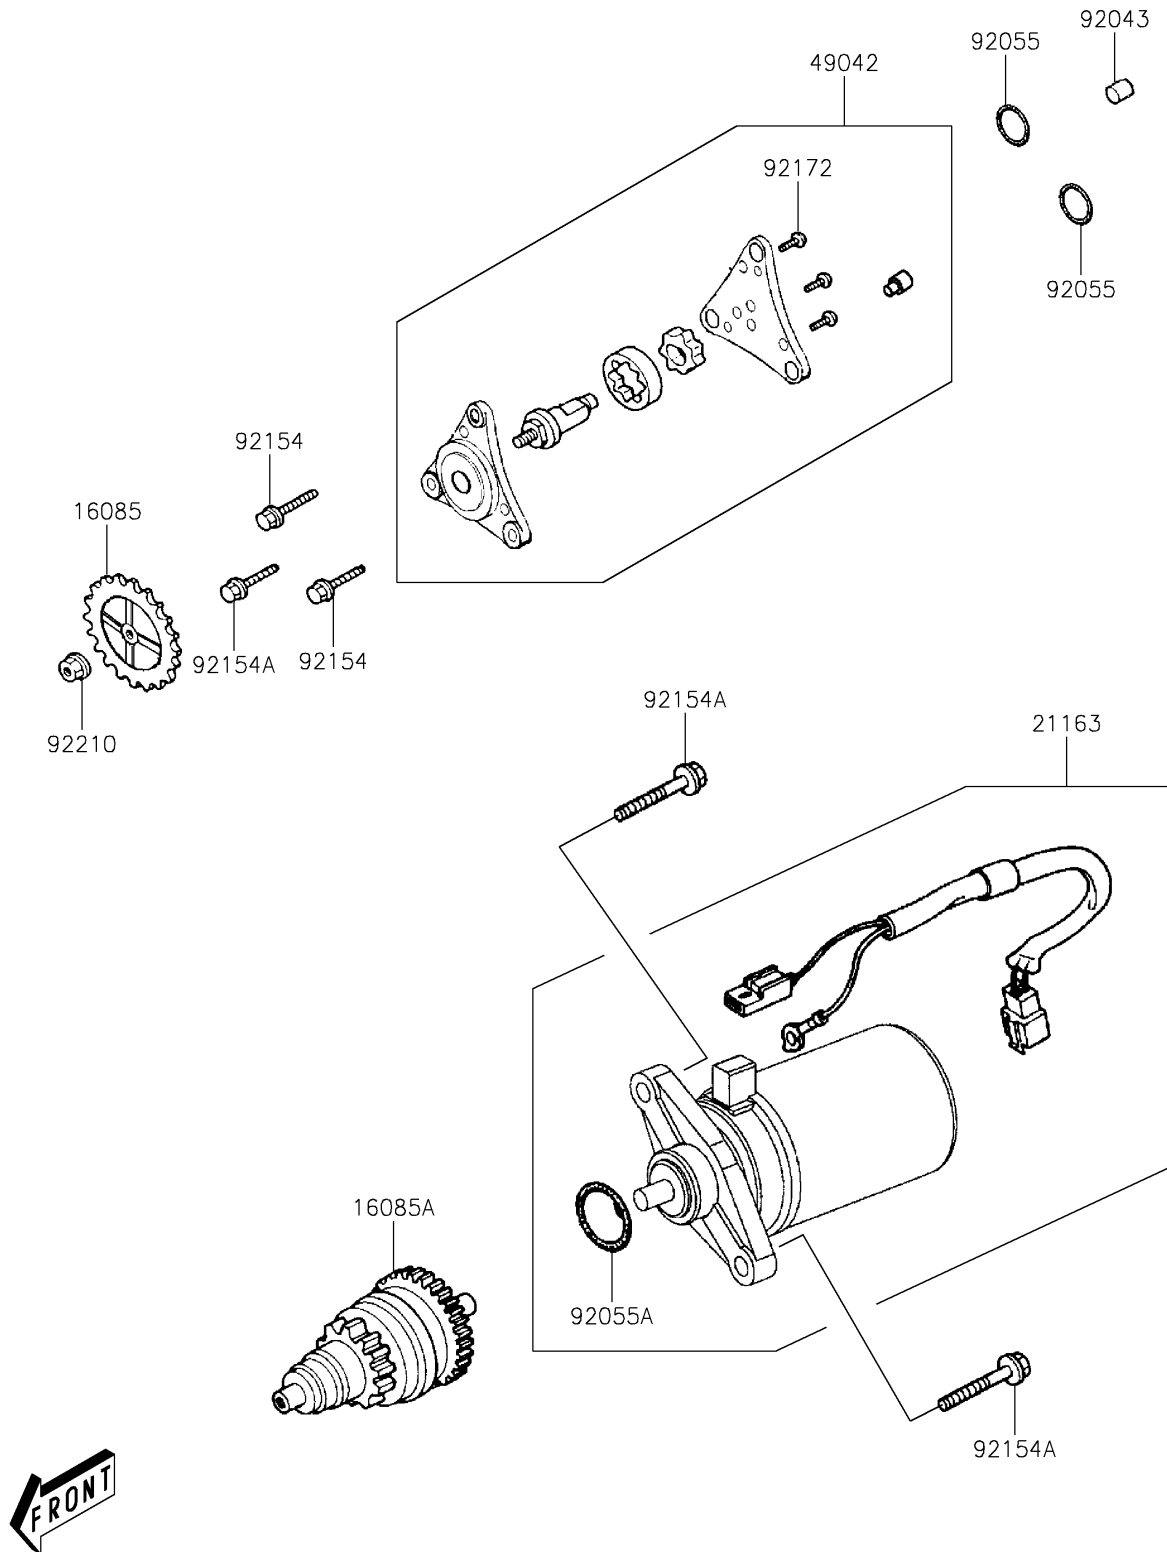

2024 KFX[®] 50

PARTS DIAGRAM

Starter Motor

E1840

2024 KFX[®] 50

PARTS LIST

Starter Motor

ITEM NAME	PART NUMBER	QUANTITY
-----------	-------------	----------
