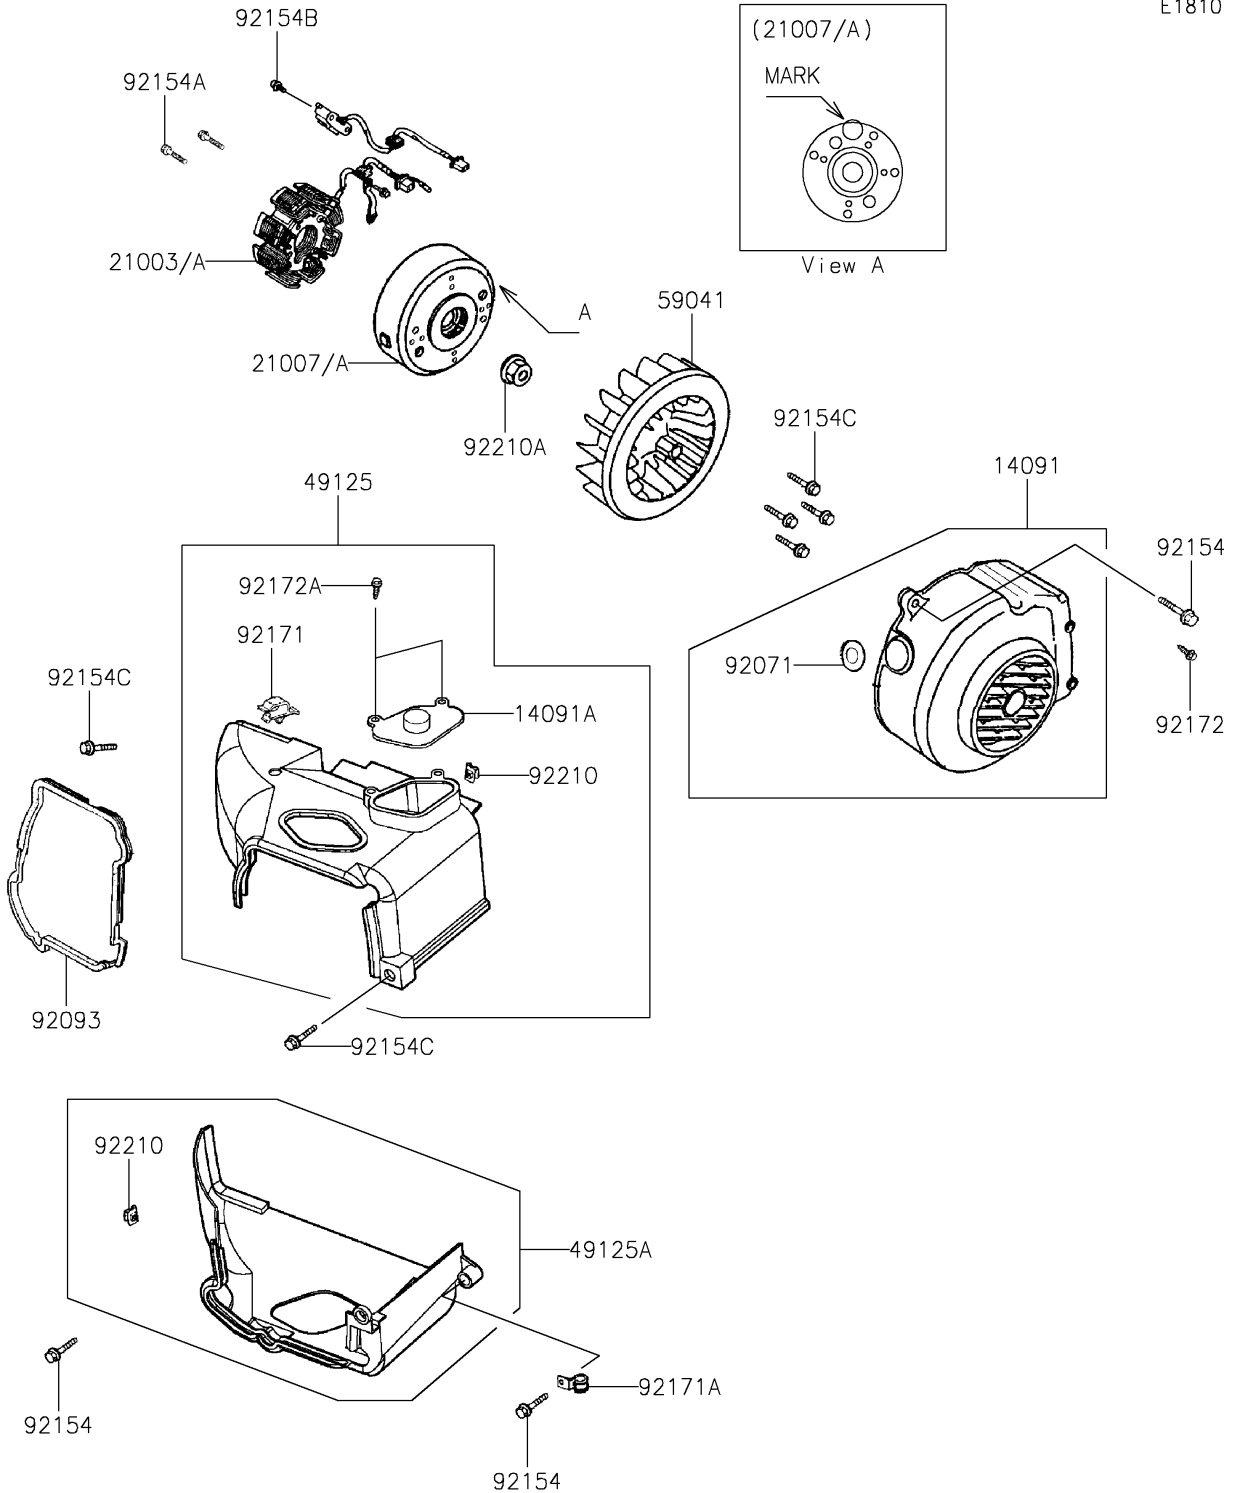

2024 KFX50

PARTS DIAGRAM

Generator

E1810

2024 KFX50

PARTS LIST

Generator

ITEM NAME	PART NUMBER	QUANTITY
-----------	-------------	----------
