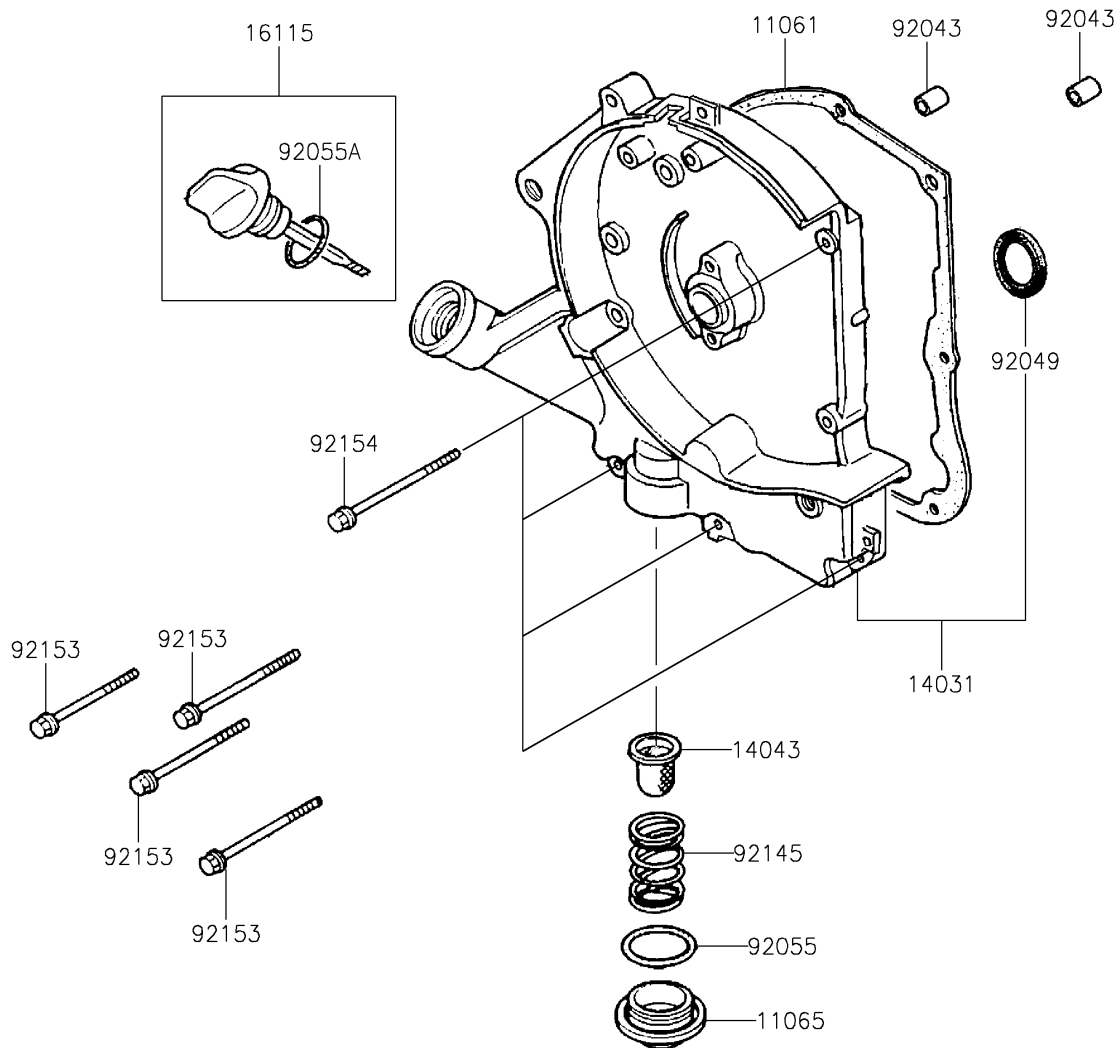

# 2024 KFX<sup>®</sup> 50

## PARTS DIAGRAM

### Engine Cover(s)

E1431

## PARTS LIST

Engine Cover(s)

**Kawasaki**

Let the Good Times Roll<sup>®</sup>

**ITEM NAME**

**PART NUMBER**

**QUANTITY**

---