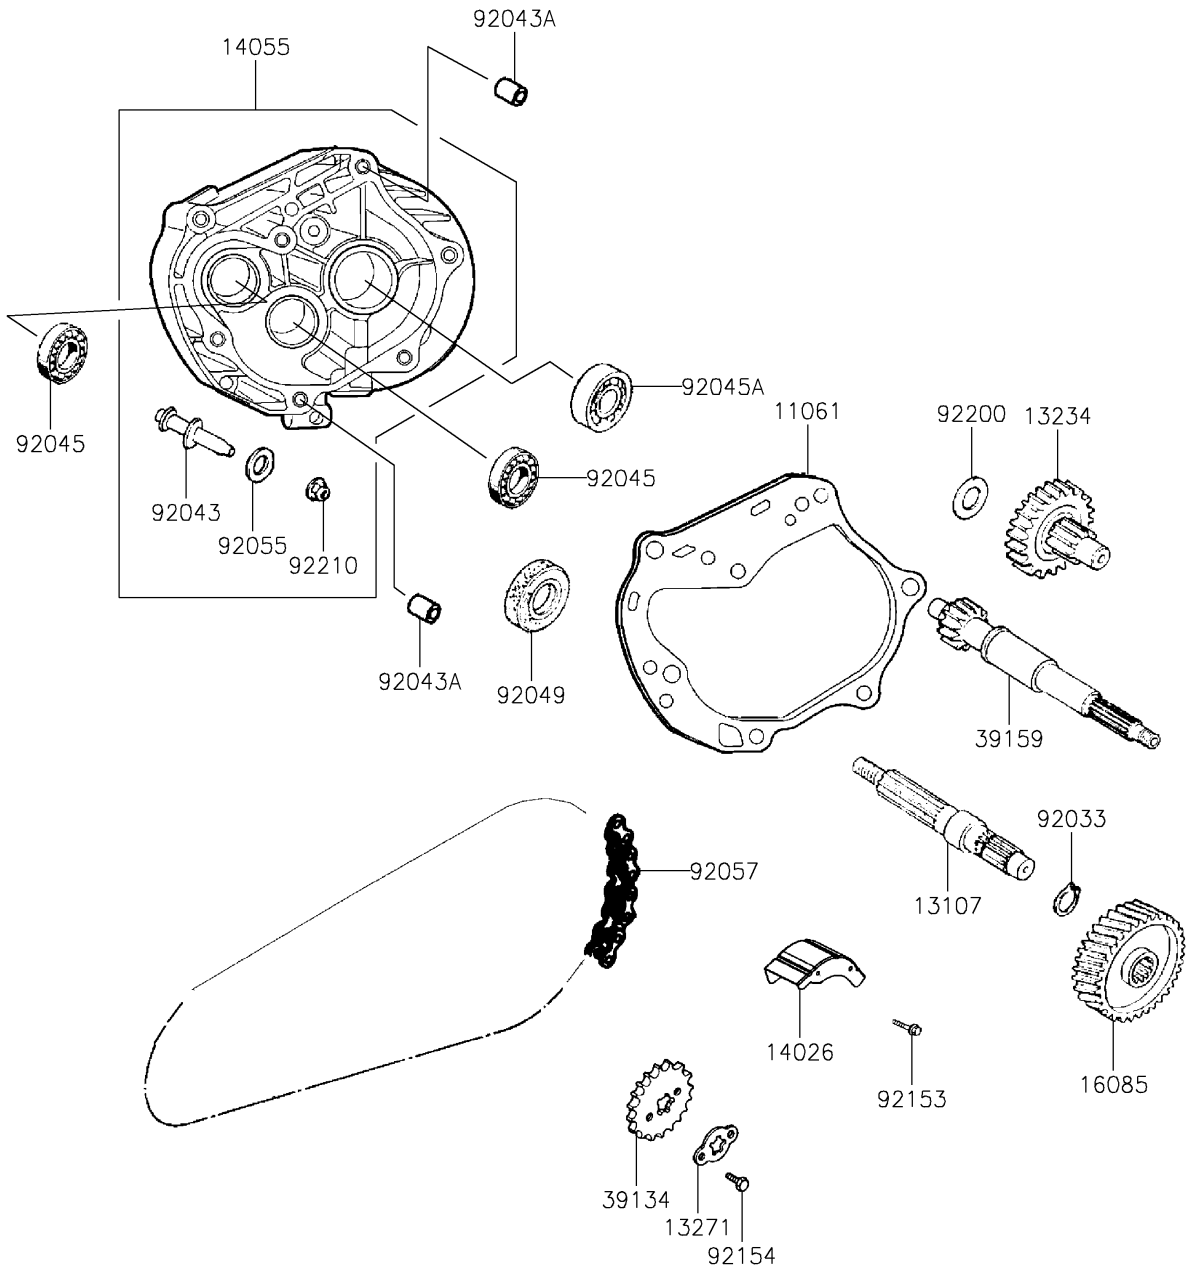

# 2024 KFX50

## PARTS DIAGRAM

### Gear Change Drum/Shift Fork(s)

E1362

## PARTS LIST