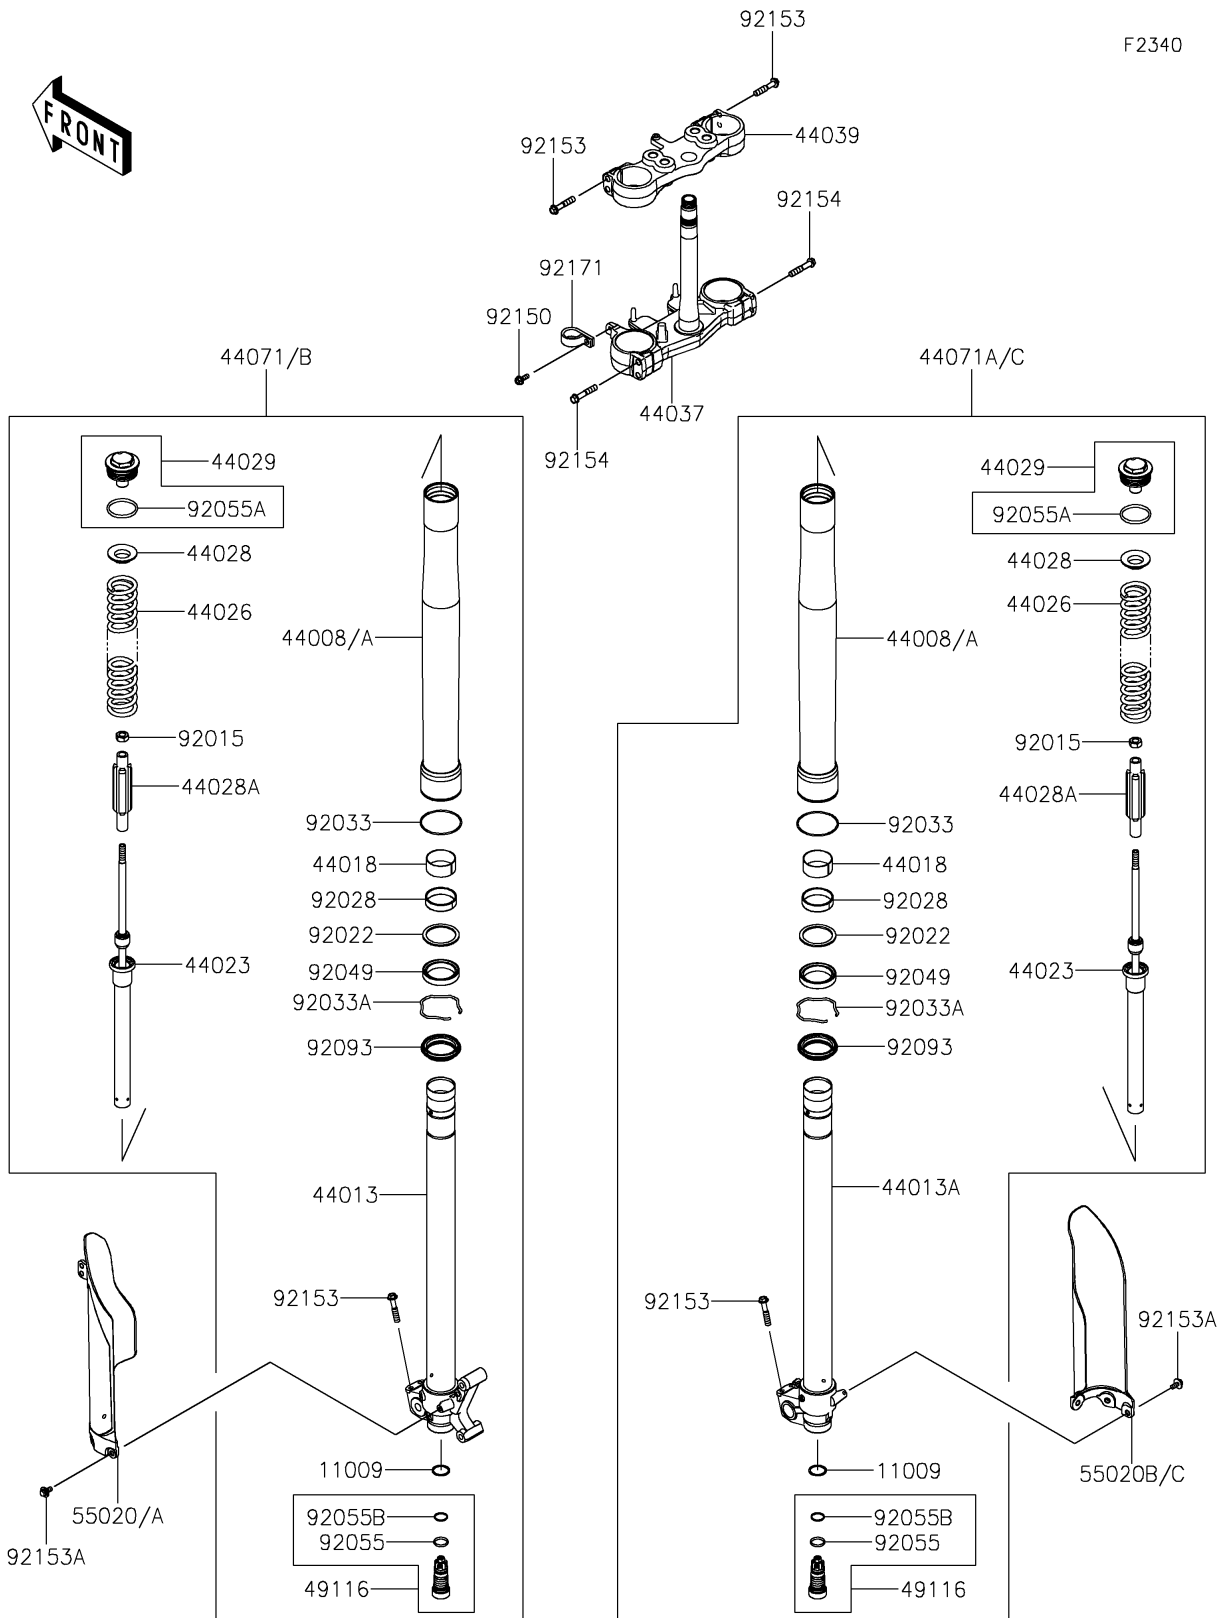

2026 KLX300R

PARTS DIAGRAM

Front Fork

2026 KLX300R

PARTS LIST

Front Fork

ITEM NAME	PART NUMBER	QUANTITY
GASKET,FORK CYLINDER BOLT (Ref # 11009)	11009-1592	2
PIPE-FORK OUTER,K.GOLD (Ref # 44008A)	44008-0119-828	2
PIPE-FORK INNER,LH,P.SILVER (Ref # 44013)	44013-0090-458	1
PIPE-FORK INNER,RH,P.SILVER (Ref # 44013A)	44013-0092-458	1
PISTON-FORK,INNER PIPE (Ref # 44018)	44018-1056	2
CYLINDER-SET-FORK (Ref # 44023)	44023-0156	2
SPRING-FRONT FORK (Ref # 44026)	44026-0239	2
GUIDE-FORK SPRING (Ref # 44028)	44028-1081	2
GUIDE-FORK SPRING (Ref # 44028A)	44028-1084	2
SEAT-FORK SPRING,SILVER (Ref # 44029)	44029-0010-KX	2
HOLDER-FORK UNDER (Ref # 44037)	44037-0190	1
HOLDER-FORK UPPER (Ref # 44039)	44039-0198	1
DAMPER-ASSY,LH (Ref # 44071B)	44071-1629	1
DAMPER-ASSY,RH (Ref # 44071C)	44071-1630	1
VALVE-ASSY,FORK (Ref # 49116)	49116-1145	2
GUARD,FORK,LH,L.GREEN (Ref # 55020)	55020-2231-290	1
GUARD,FORK,LH,BLACK (Ref # 55020A)	55020-2231-6Z	1
GUARD,FORK,RH,L.GREEN (Ref # 55020B)	55020-2232-290	1
GUARD,FORK,RH,BLACK (Ref # 55020C)	55020-2232-6Z	1
NUT (Ref # 92015)	92015-1839	2
WASHER (Ref # 92022)	92022-1299	2
BUSHING (Ref # 92028)	92028-1581	2
RING-SNAP (Ref # 92033)	92033-0080	2
RING-SNAP (Ref # 92033A)	92033-1077	2
SEAL-OIL (Ref # 92049)	92049-1373	2
RING-O (Ref # 92055)	92055-1156	2
RING-O,FORK,AIR TUBE (Ref # 92055A)	92055-1333	2
RING-O,FORK VALVE (Ref # 92055B)	92055-1502	2
SEAL,FORK OUTER TUBE (Ref # 92093)	92093-1342	2

2026 KLX300R

PARTS LIST

Front Fork

ITEM NAME	PART NUMBER	QUANTITY
BOLT,5X16 (Ref # 92150)	92150-1802	1
BOLT,8X40 (Ref # 92153)	92153-0020	8
BOLT,FLANGED,6X14 (Ref # 92153A)	92153-0936	6
BOLT,8X40 (Ref # 92154)	92154-4062	4
CLAMP (Ref # 92171)	92171-0820	1