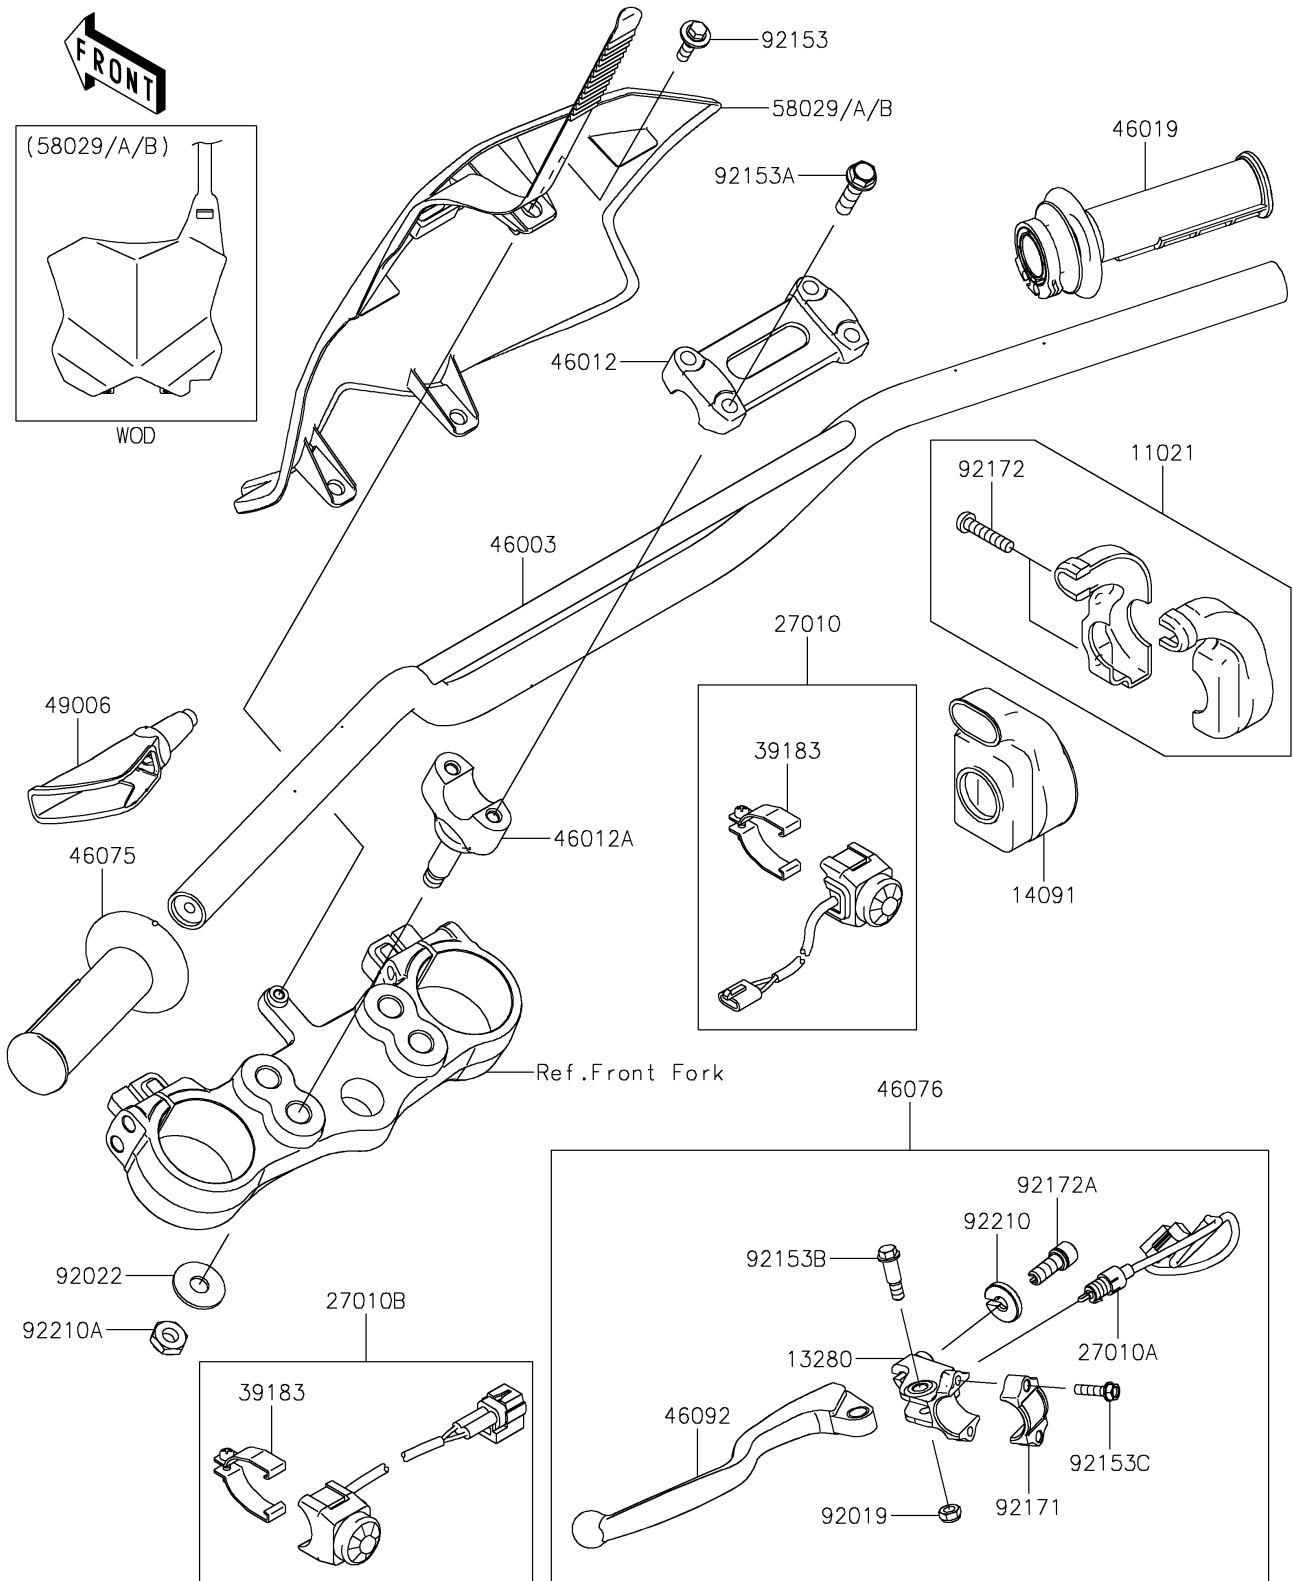

2024 KLX[®]300R

PARTS DIAGRAM

Handlebar

F2310

2024 KLX® 300R

PARTS LIST

Handlebar

ITEM NAME	PART NUMBER	QUANTITY
CASE-ASSY,THROTTLE (Ref # 11021)	11021-0035	1
HOLDER,CLUTCH LEVER (Ref # 13280)	13280-0256	1
COVER,THROTTLE CASE (Ref # 14091)	14091-0182	1
SWITCH,ENGINE START (Ref # 27010)	27010-0069	1
SWITCH,CLUTCH (Ref # 27010A)	27010-0071	1
SWITCH,ENGINE STOP (Ref # 27010B)	27010-0826	1
BAND-ASSY,SWITCH (Ref # 39183)	39183-1059	2
HANDLE,P.SILVER (Ref # 46003)	46003-0781-458	1
HOLDER-HANDLE,UPP,F.S.BLACK (Ref # 46012)	46012-0010-18R	1
HOLDER-HANDLE,LWR,F.S.BLACK (Ref # 46012A)	46012-0412-18R	2
GRIP-ASSY,THROTTLE (Ref # 46019)	46019-0041	1
GRIP,LH (Ref # 46075)	46075-0072	1
LEVER-ASSY-GRIP,CLUTCH (Ref # 46076)	46076-0049	1
LEVER-GRIP,CLUTCH (Ref # 46092)	46092-0026	1
BOOT,LEVER HOLDER (Ref # 49006)	49006-0080	1
PLATE-NUMBER,B.WHITE (Ref # 58029)	58029-0013-266	1
PLATE-NUMBER,L.GREEN (Ref # 58029A)	58029-0013-290	1
PLATE-NUMBER,B.GRAY (Ref # 58029B)	58029-0013-67A	1
NUT,LOCK,6MM (Ref # 92019)	92019-008	1
WASHER,10.2X28X2 (Ref # 92022)	92022-1088	2
BOLT,FLANGED,6X22 (Ref # 92153)	92153-0950	1
BOLT,FLANGED,8X30 (Ref # 92153A)	92153-1519	4
BOLT,6MM (Ref # 92153B)	92153-1897	1
BOLT,5X20 (Ref # 92153C)	92153-1898	2
CLAMP,LEVER HOLDER (Ref # 92171)	92171-1671	1
SCREW,5X20 (Ref # 92172)	92172-0069	2
SCREW,CABLE ADJUST,8MM (Ref # 92172A)	92172-0330	1
NUT,CABLE ADJUST (Ref # 92210)	92210-0411	1
NUT,LOCK,10MM (Ref # 92210A)	92210-1184	2