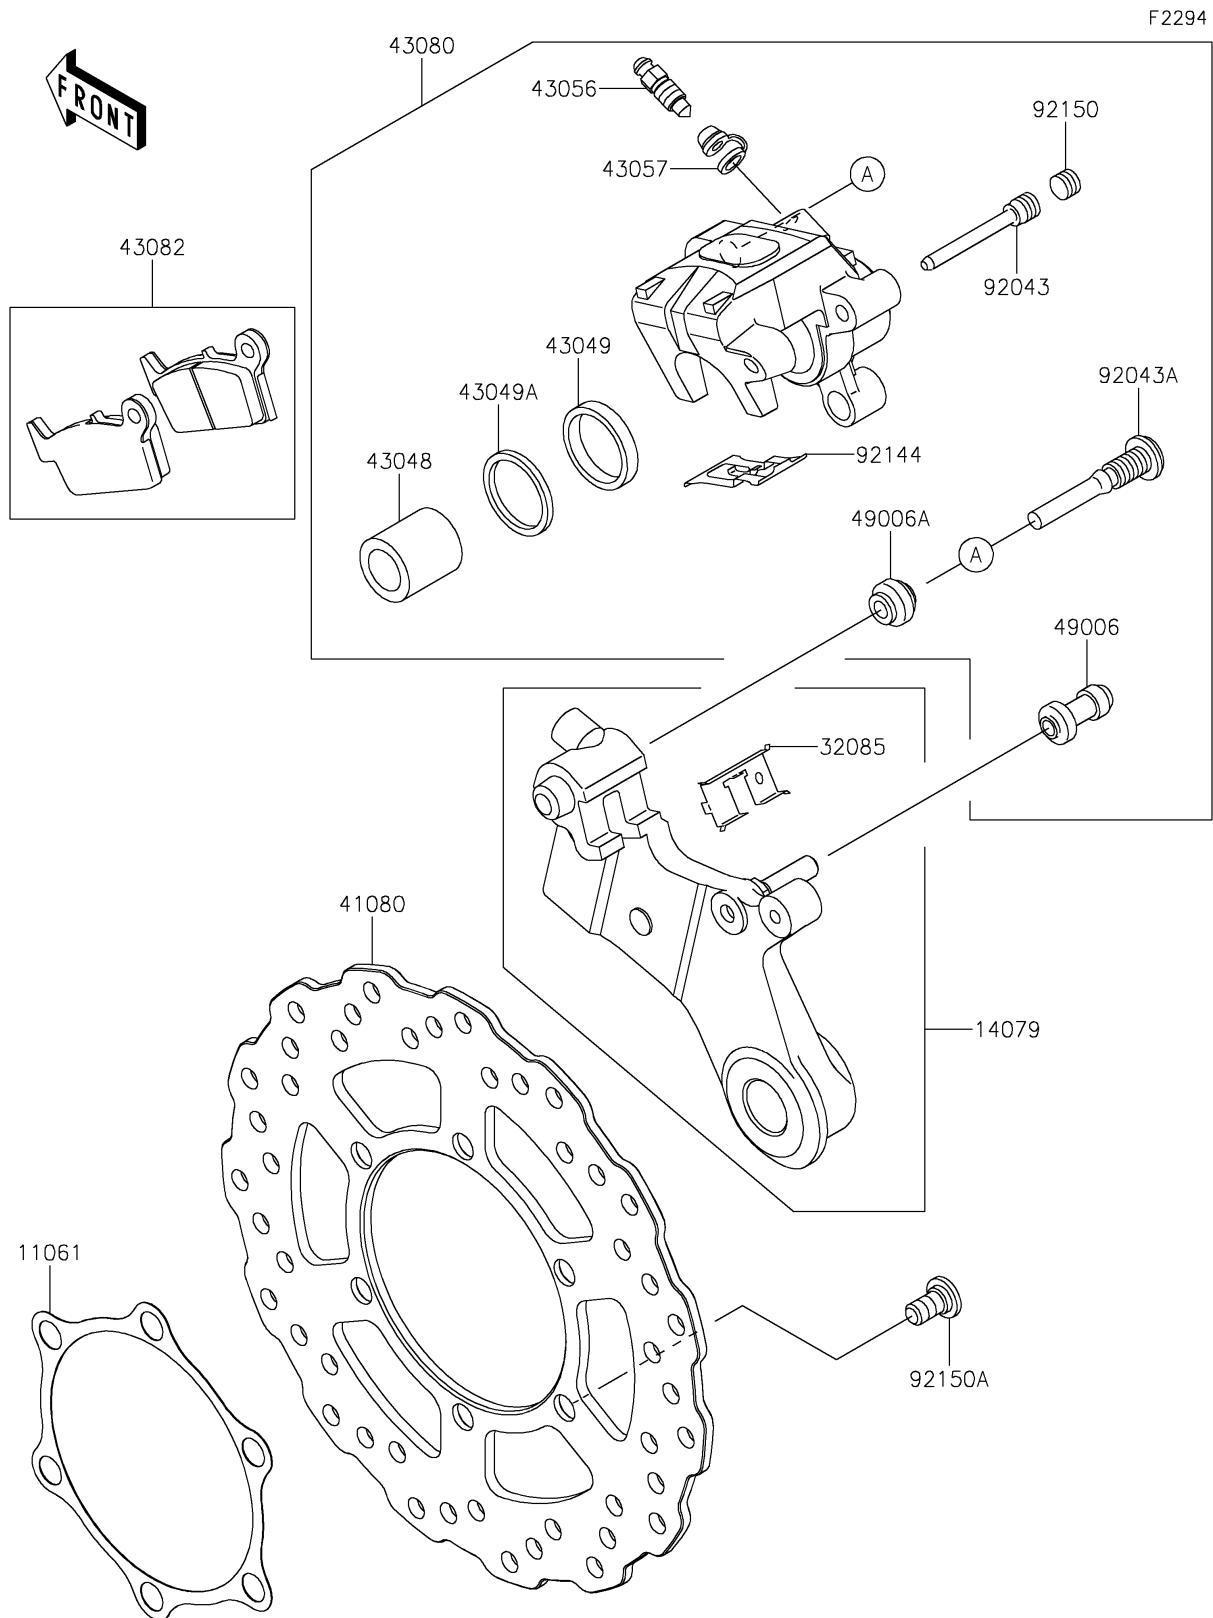

2026 KLX300R

PARTS DIAGRAM

Rear Brake

2026 KLX300R

PARTS LIST

Rear Brake

ITEM NAME	PART NUMBER	QUANTITY
GASKET,RR DISK (Ref # 11061)	11061-1343	1
HOLDER-ASSY,REAR CALIPER (Ref # 14079)	14079-0030	1
STOPPER,PAD (Ref # 32085)	32085-1386	1
DISC,RR,SILVER (Ref # 41080)	41080-0116-CM	1
PISTON-CALIPER (Ref # 43048)	43048-1068	1
PACKING,PISTON SEAL (Ref # 43049)	43049-1060	1
PACKING,PISTON SEAL (Ref # 43049A)	43049-1061	1
BREATHER-BRAKE (Ref # 43056)	43056-0004	1
CAP-BREATHER (Ref # 43057)	43057-1001	1
CALIPER-SUB-ASSY,RR,SILVER (Ref # 43080)	43080-0237-GN	1
PAD-ASSY-BRAKE (Ref # 43082)	43082-0090	1
BOOT,CALIPER (Ref # 49006)	49006-1088	1
BOOT,CALIPER (Ref # 49006A)	49006-1242	1
PIN,HANGER (Ref # 92043)	92043-1507	1
PIN (Ref # 92043A)	92043-1508	1
SPRING,PAD (Ref # 92144)	92144-1819	1
BOLT,PLUG (Ref # 92150)	92150-1692	1
BOLT,DISC PLATE,8X15 (Ref # 92150A)	92150-1811	6