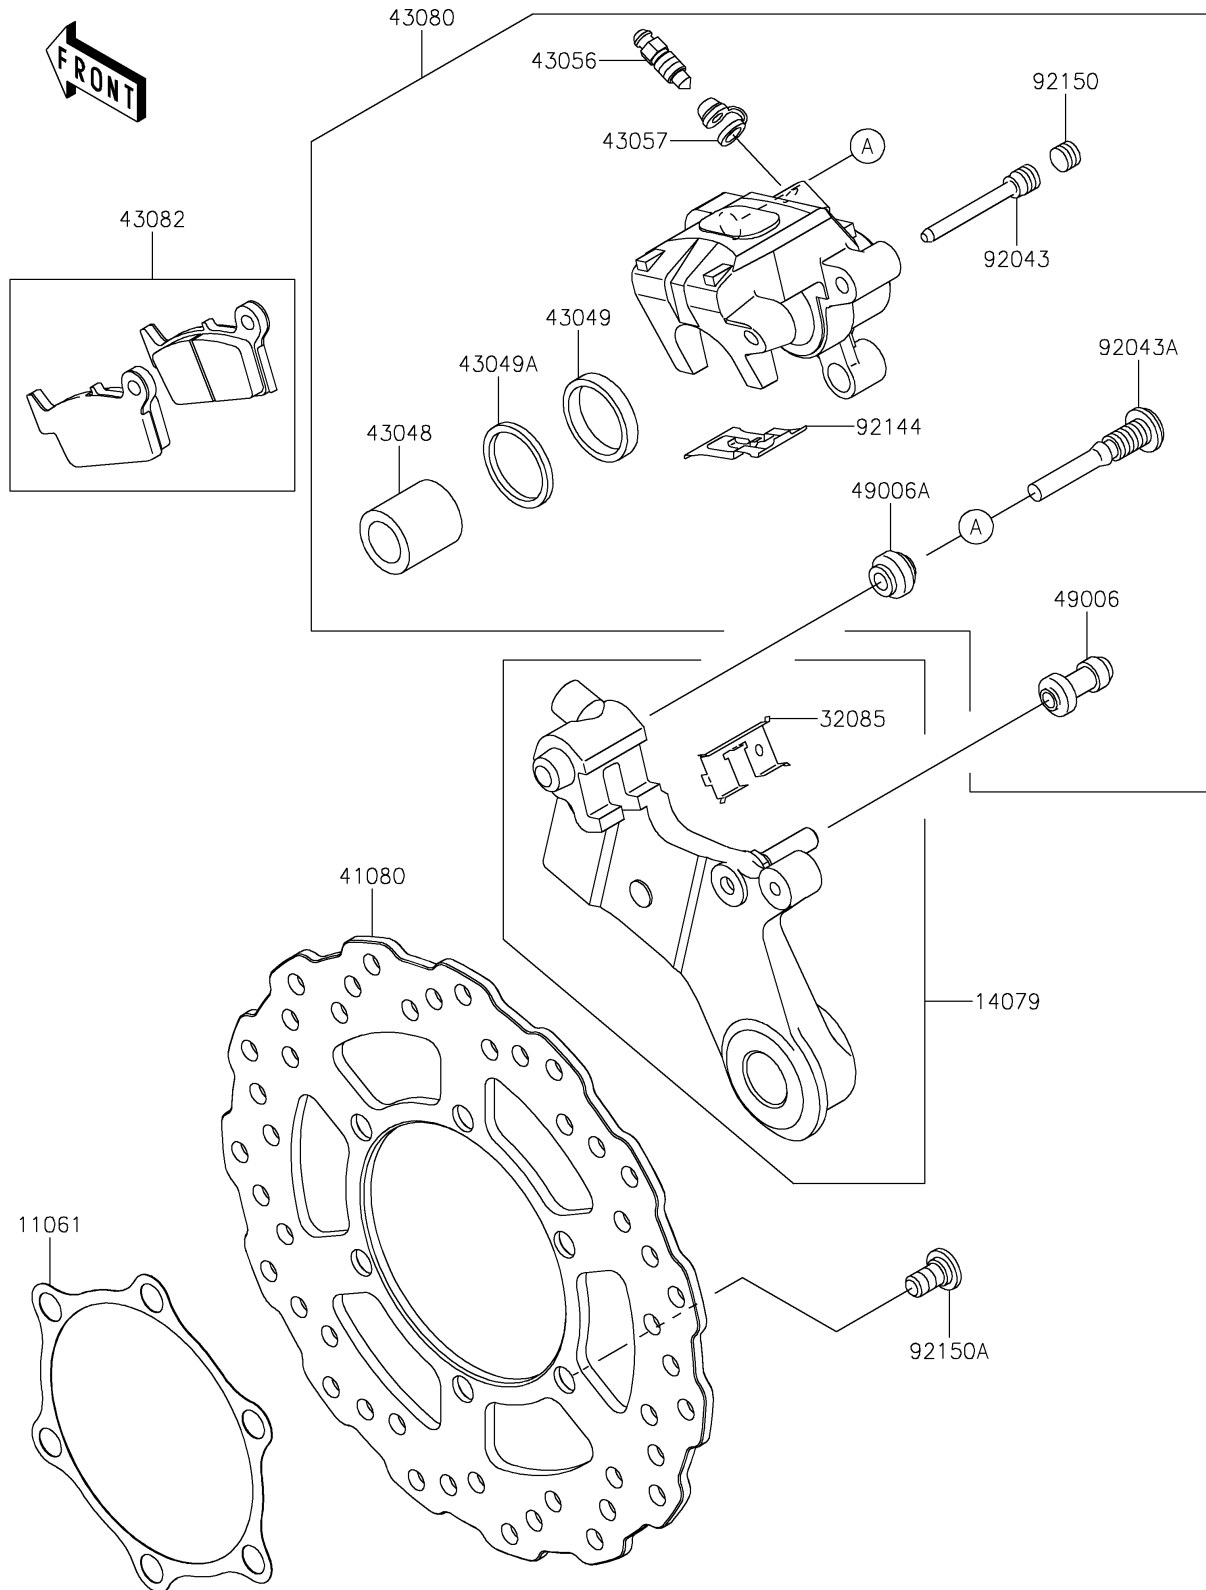

2026 KLX[®] 300R

PARTS DIAGRAM

Rear Brake

F2294

2026 KLX[®] 300R

PARTS LIST

Rear Brake

ITEM NAME	PART NUMBER	QUANTITY
GASKET,RR DISK (Ref # 11061)	11061-1343	1
HOLDER-ASSY,REAR CALIPER (Ref # 14079)	14079-0030	1
STOPPER,PAD (Ref # 32085)	32085-1386	1
DISC,RR,SILVER (Ref # 41080)	41080-0116-CM	1
PISTON-CALIPER (Ref # 43048)	43048-1068	1
PACKING,PISTON SEAL (Ref # 43049)	43049-1060	1
PACKING,PISTON SEAL (Ref # 43049A)	43049-1061	1
BREATHER-BRAKE (Ref # 43056)	43056-0004	1
CAP-BREATHER (Ref # 43057)	43057-1001	1
CALIPER-SUB-ASSY,RR,SILVER (Ref # 43080)	43080-0237-GN	1
PAD-ASSY-BRAKE (Ref # 43082)	43082-0090	1
BOOT,CALIPER (Ref # 49006)	49006-1088	1
BOOT,CALIPER (Ref # 49006A)	49006-1242	1
PIN,HANGER (Ref # 92043)	92043-1507	1
PIN (Ref # 92043A)	92043-1508	1
SPRING,PAD (Ref # 92144)	92144-1819	1
BOLT,PLUG (Ref # 92150)	92150-1692	1
BOLT,DISC PLATE,8X15 (Ref # 92150A)	92150-1811	6