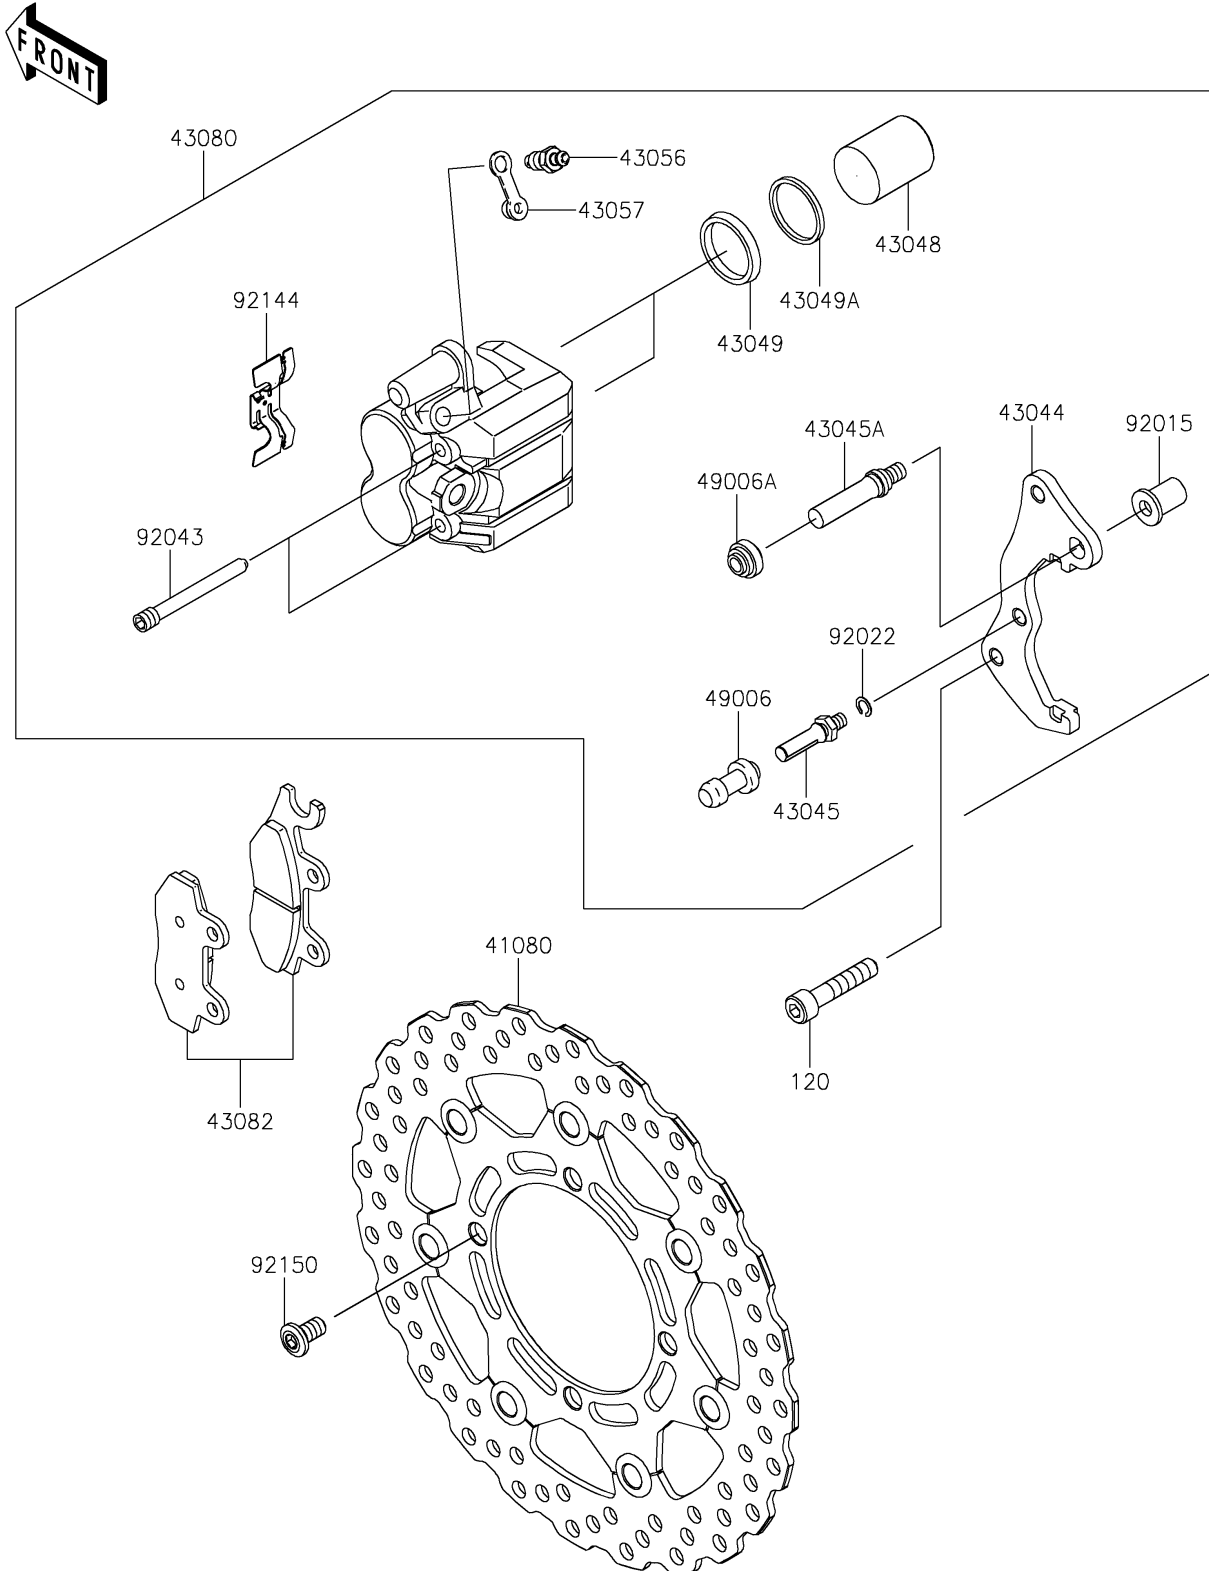

2024 KLX[®] 300R

PARTS DIAGRAM

Front Brake

F2292

2024 KLX[®] 300R

PARTS LIST

Front Brake

ITEM NAME	PART NUMBER	QUANTITY
DISC,FR,SILVER+SIL (Ref # 41080)	41080-0705-S6	1
HOLDER-COMP-CALIPER (Ref # 43044)	43044-0094	1
SHAFT-CALIPER (Ref # 43045)	43045-1010	1
SHAFT-CALIPER (Ref # 43045A)	43045-1052	1
PISTON-CALIPER (Ref # 43048)	43048-0011	2
PACKING,PISTON SEAL (Ref # 43049)	43049-1060	2
PACKING,PISTON SEAL (Ref # 43049A)	43049-1061	2
BREATHER-BRAKE (Ref # 43056)	43056-0004	1
CAP-BREATHER (Ref # 43057)	43057-1001	1
CALIPER-SUB-ASSY (Ref # 43080)	43080-0218	1
PAD-ASSY-BRAKE (Ref # 43082)	43082-0060	1
BOOT,CALIPER (Ref # 49006)	49006-1088	1
BOOT,CALIPER (Ref # 49006A)	49006-1242	1
NUT (Ref # 92015)	92015-1740	1
WASHER,WAVE (Ref # 92022)	92022-1373	1
PIN,HANGER (Ref # 92043)	92043-1416	2
SPRING,PAD (Ref # 92144)	92144-1847	1
BOLT,DISC PLATE,8X15 (Ref # 92150)	92150-1811	4
BOLT-SOCKET,8X40 (Ref # 120)	120CA0840	2