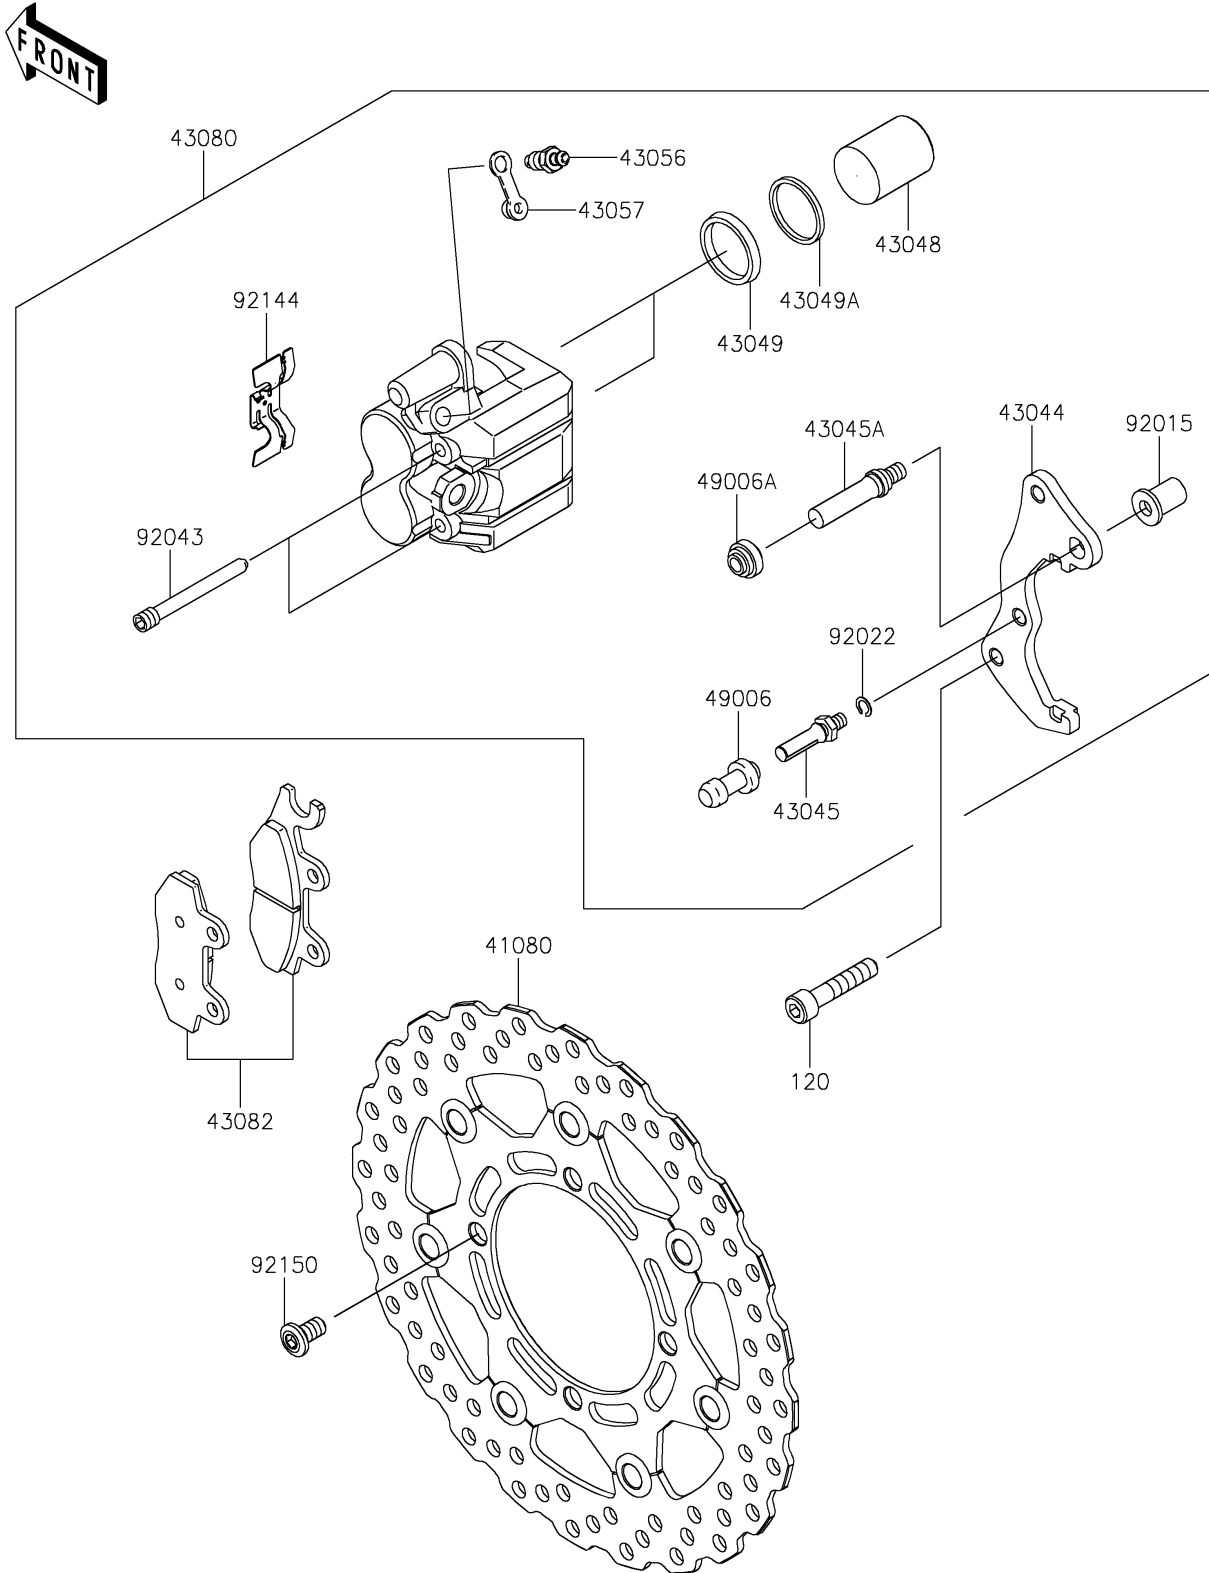

2026 KLX300R

PARTS DIAGRAM

Front Brake

F2292

2026 KLX300R

PARTS LIST

Front Brake

ITEM NAME	PART NUMBER	QUANTITY
DISC,FR,SILVER+SIL (Ref # 41080)	41080-0705-S6	1
HOLDER-COMP-CALIPER (Ref # 43044)	43044-0094	1
SHAFT-CALIPER (Ref # 43045)	43045-1010	1
SHAFT-CALIPER (Ref # 43045A)	43045-1052	1
PISTON-CALIPER (Ref # 43048)	43048-0011	2
PACKING,PISTON SEAL (Ref # 43049)	43049-1060	2
PACKING,PISTON SEAL (Ref # 43049A)	43049-1061	2
BREATHER-BRAKE (Ref # 43056)	43056-0004	1
CAP-BREATHER (Ref # 43057)	43057-1001	1
CALIPER-SUB-ASSY (Ref # 43080)	43080-0218	1
PAD-ASSY-BRAKE (Ref # 43082)	43082-0060	1
BOOT,CALIPER (Ref # 49006)	49006-1088	1
BOOT,CALIPER (Ref # 49006A)	49006-1242	1
NUT (Ref # 92015)	92015-1740	1
WASHER,WAVE (Ref # 92022)	92022-1373	1
PIN,HANGER (Ref # 92043)	92043-1416	2
SPRING,PAD (Ref # 92144)	92144-1847	1
BOLT,DISC PLATE,8X15 (Ref # 92150)	92150-1811	4
BOLT-SOCKET,8X40 (Ref # 120)	120CA0840	2