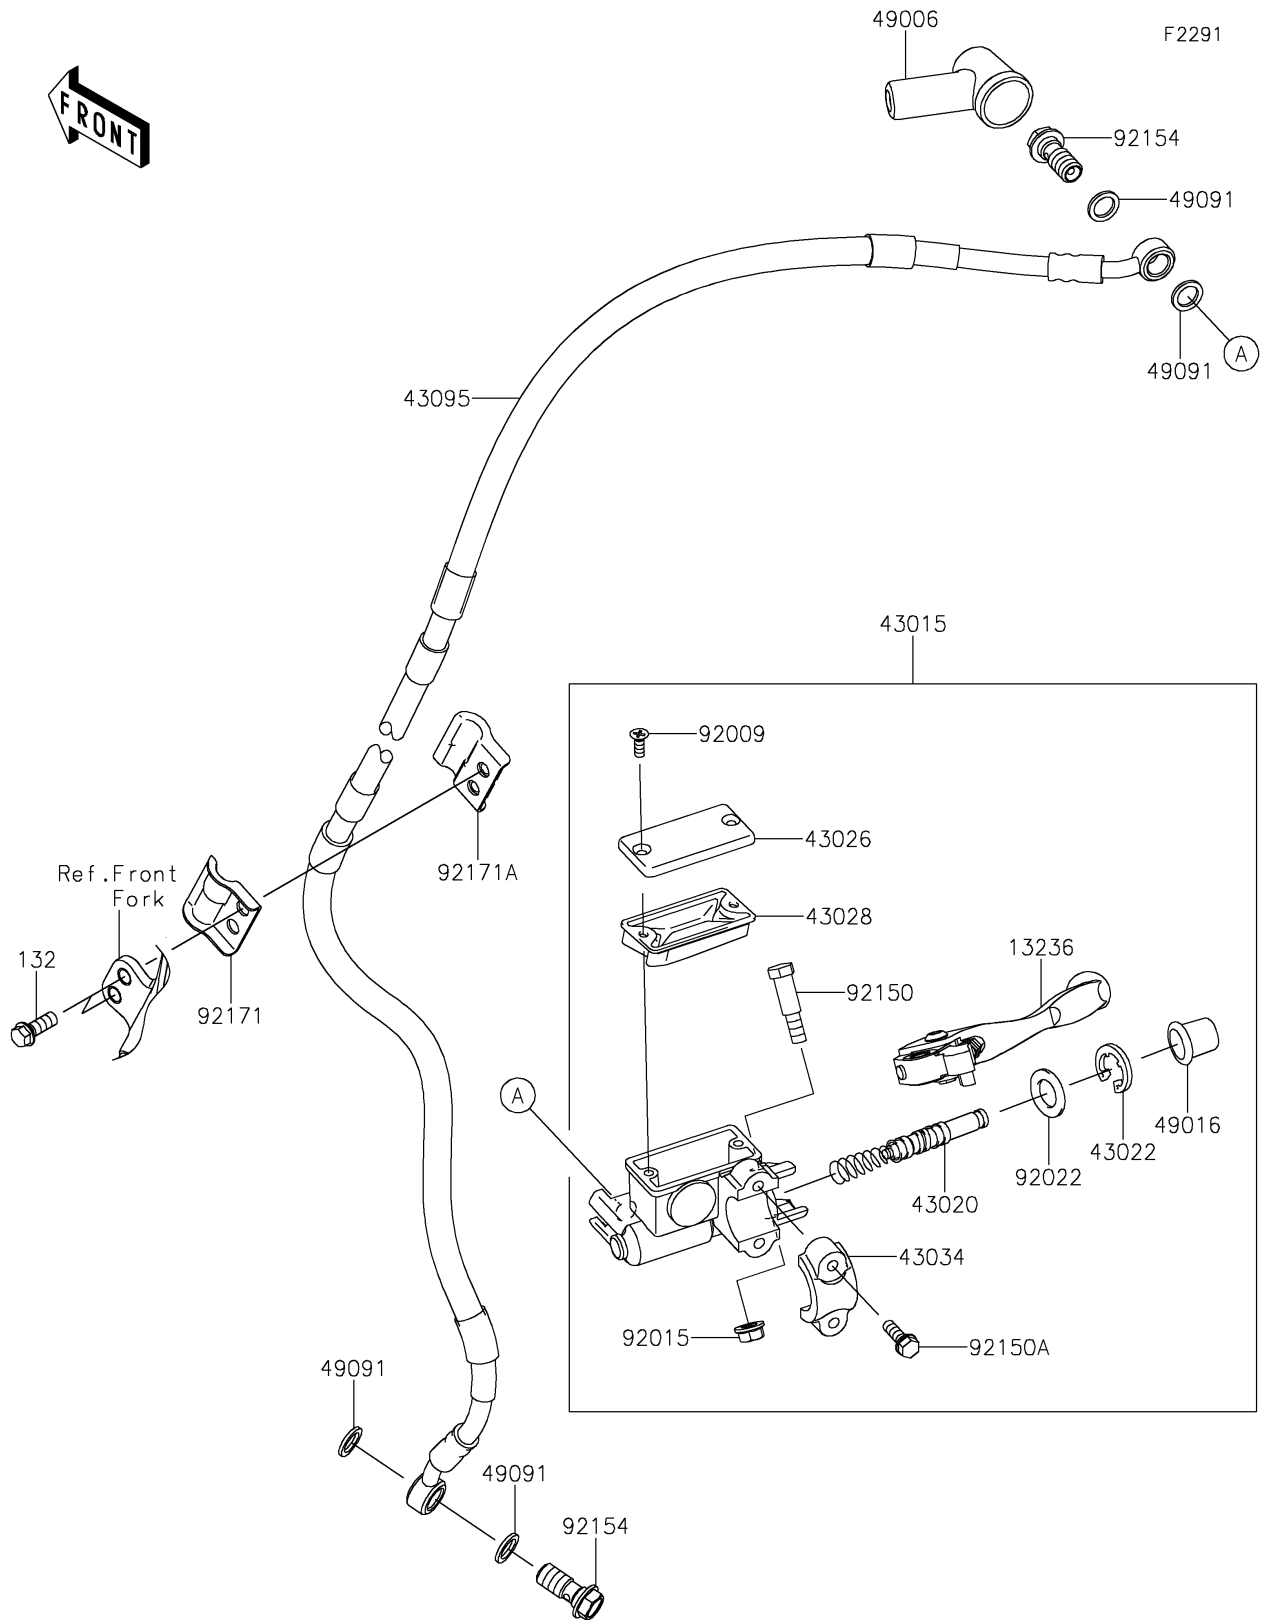

2025 KLX[®]300R

PARTS DIAGRAM

Front Master Cylinder

2025 KLX[®]300R

PARTS LIST

Front Master Cylinder

ITEM NAME	PART NUMBER	QUANTITY
LEVER-COMP,FRONT BRAKE (Ref # 13236)	13236-0712	1
CYLINDER-ASSY-MASTER (Ref # 43015)	43015-0170	1
PISTON-COMP-BRAKE (Ref # 43020)	43020-0016	1
STOPPER-BRAKE,PISTON (Ref # 43022)	43022-1010	1
CAP-BRAKE,MASTER CYLINDER (Ref # 43026)	43026-0020	1
DIAPHRAGM (Ref # 43028)	43028-1067	1
HOLDER-BRAKE (Ref # 43034)	43034-1110	1
HOSE-BRAKE,M/CYLINDER-CALIPER (Ref # 43095)	43095-1642	1
BOOT,DUST (Ref # 49006)	49006-1040	1
COVER-SEAL,MASTER CYLINDER (Ref # 49016)	49016-1044	1
WASHER-SEAL,10.1X14.5X1.5 (Ref # 49091)	49091-0001	4
SCREW (Ref # 92009)	92009-1795	2
NUT,FLANGED,6MM (Ref # 92015)	92015-1528	1
WASHER (Ref # 92022)	92022-1814	1
BOLT,LEVER SET (Ref # 92150)	92150-1451	1
BOLT (Ref # 92150A)	92150-1452	2
BOLT,FLANGED,10X23 (Ref # 92154)	92154-0732	2
CLAMP,BRAKE HOSE (Ref # 92171)	92171-1626	1
CLAMP,BRAKE HOSE (Ref # 92171A)	92171-1627	1
BOLT-FLANGED-SMALL,6X16 (Ref # 132)	132BB0616	2