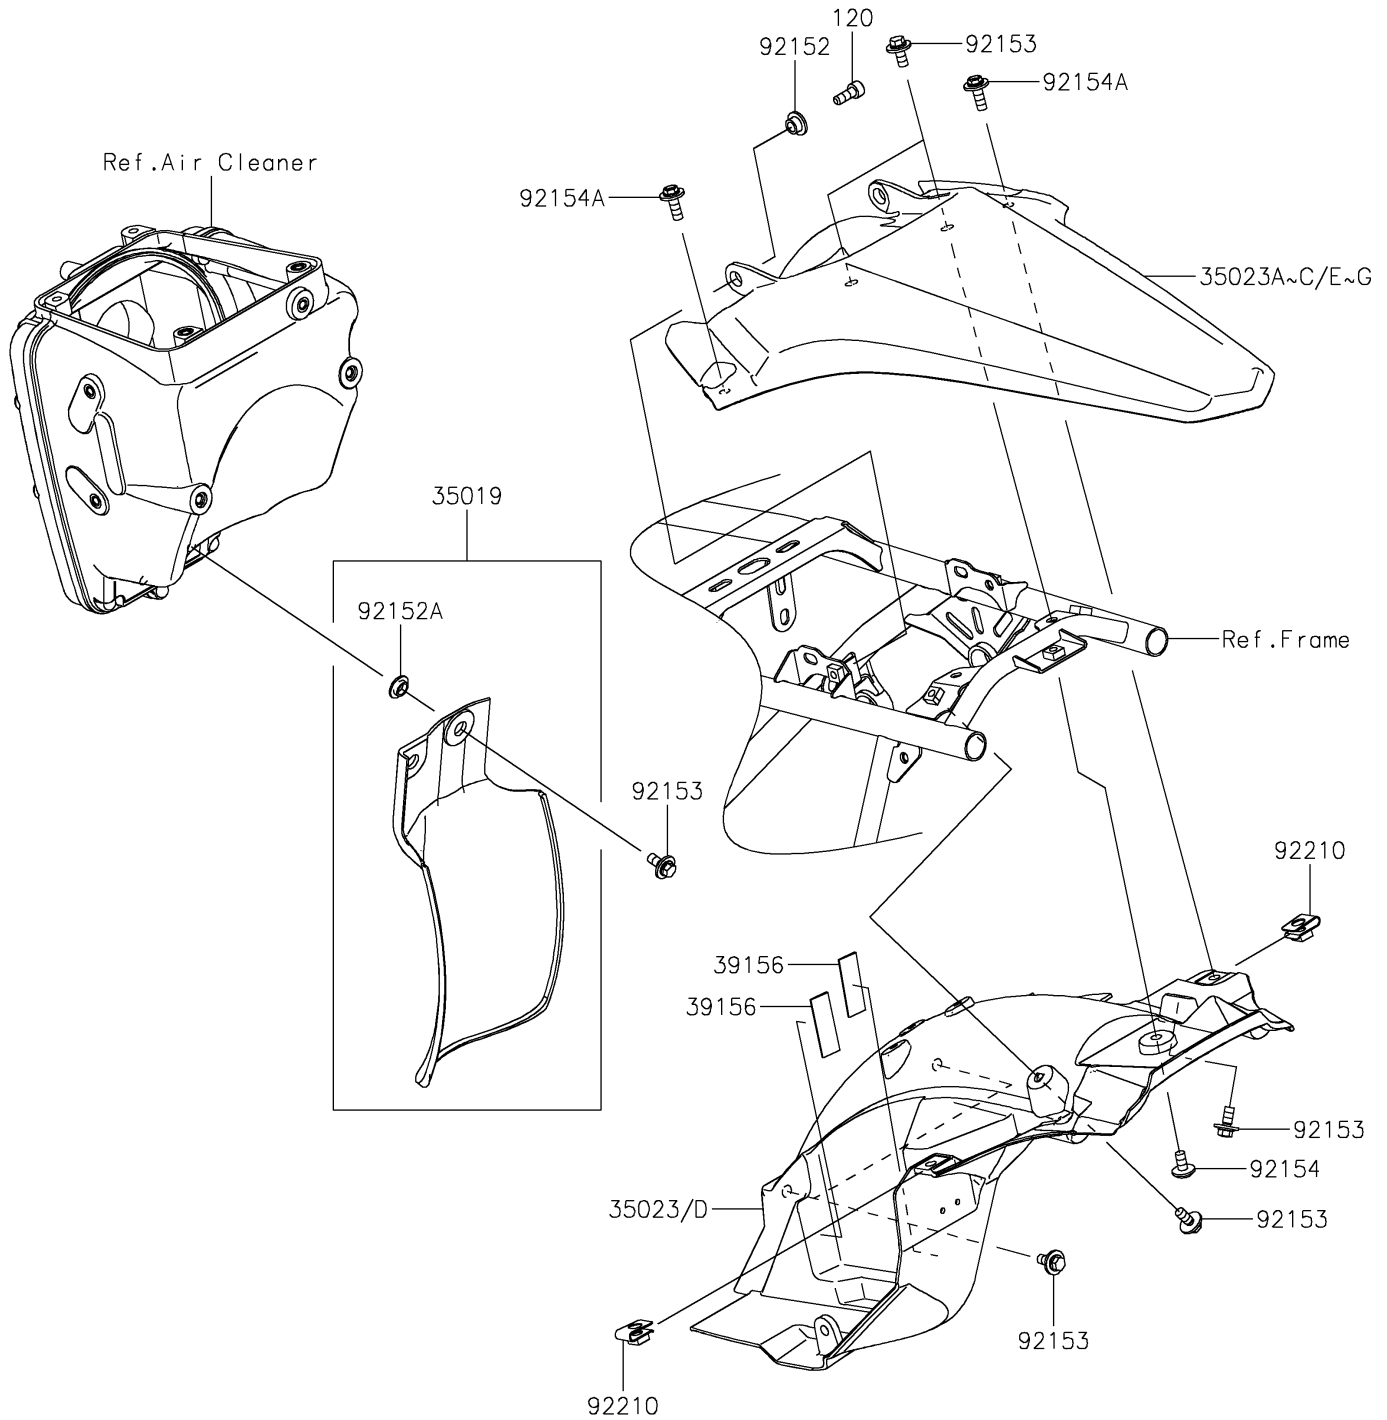

2025 KLX300R

PARTS DIAGRAM

Rear Fender(s)

F2172

2025 KLX300R

PARTS LIST

Rear Fender(s)

ITEM NAME	PART NUMBER	QUANTITY
FLAP,RR FENDER,FR (Ref # 35019)	35019-0004	1
FENDER-REAR (Ref # 35023)	35023-0456	1
FENDER-REAR,L.GREEN (Ref # 35023B)	35023-0457-290	1
FENDER-REAR,B.GRAY (Ref # 35023C)	35023-0457-67A	1
FENDER-REAR (Ref # 35023D)	35023-0461	1
FENDER-REAR,L.GREEN (Ref # 35023F)	35023-0470-290	1
FENDER-REAR,B.GRAY (Ref # 35023G)	35023-0470-67A	1
PAD,15X40X1 (Ref # 39156)	39156-2548	2
COLLAR,6.8X10(16)X6.6 (Ref # 92152)	92152-0842	2
COLLAR,8.8X11.2X4 (Ref # 92152A)	92152-0909	2
BOLT,FLANGED,6X14 (Ref # 92153)	92153-0936	8
BOLT,SOCKET,6X12 (Ref # 92154)	92154-2355	1
BOLT,FLANGED,6X18 (Ref # 92154A)	92154-3994	2
NUT (Ref # 92210)	92210-0130	2
BOLT-SOCKET,6X16 (Ref # 120)	120CA0616	2