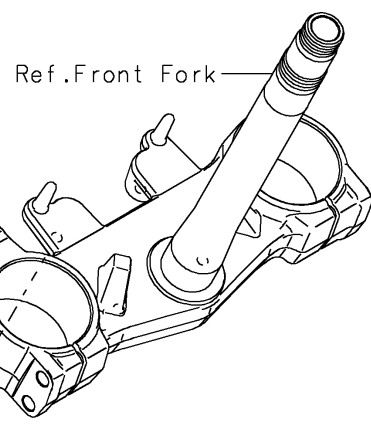

2026 KLX300R

PARTS DIAGRAM

Front Fender(s)

F2171

35038/A/B

92152

92154

2026 KLX300R

PARTS LIST

Front Fender(s)

ITEM NAME	PART NUMBER	QUANTITY
FENDER-FRONT,B.WHITE (Ref # 35038)	35038-0008-266	1
FENDER-FRONT,L.GREEN (Ref # 35038A)	35038-0008-290	1
FENDER-FRONT,B.GRAY (Ref # 35038B)	35038-0008-67A	1
COLLAR (Ref # 92152)	92152-1422	4
BOLT,6X18 (Ref # 92154)	92154-2973	4