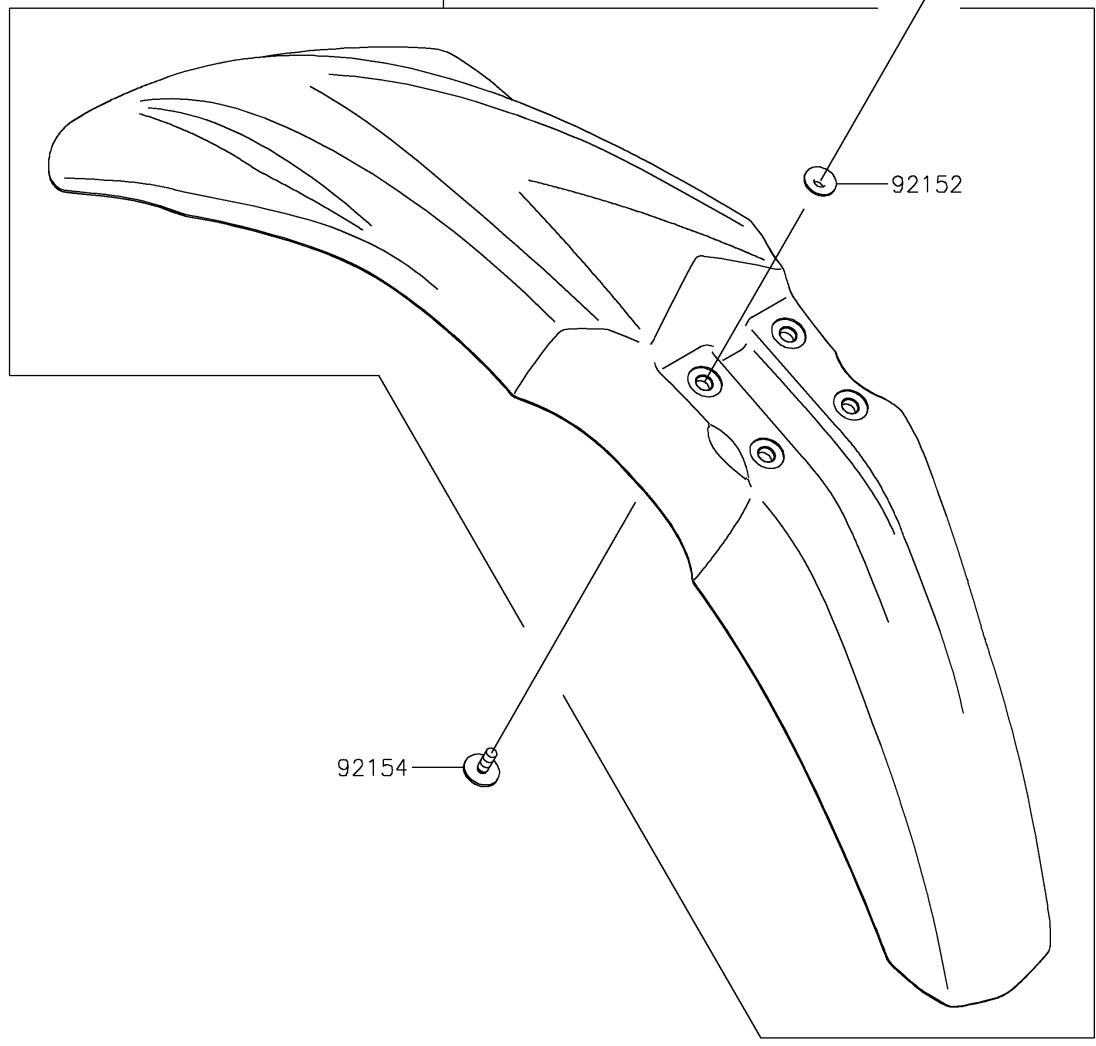

2026 KLX300R

PARTS DIAGRAM

Front Fender(s)

F2171

35038/A/B

92152

92154

2026 KLX300R

PARTS LIST

Front Fender(s)

ITEM NAME	PART NUMBER	QUANTITY
FENDER-FRONT,B.WHITE (Ref # 35038)	35038-0008-266	1
FENDER-FRONT,L.GREEN (Ref # 35038A)	35038-0008-290	1
FENDER-FRONT,B.GRAY (Ref # 35038B)	35038-0008-67A	1
COLLAR (Ref # 92152)	92152-1422	4
BOLT,6X18 (Ref # 92154)	92154-2973	4