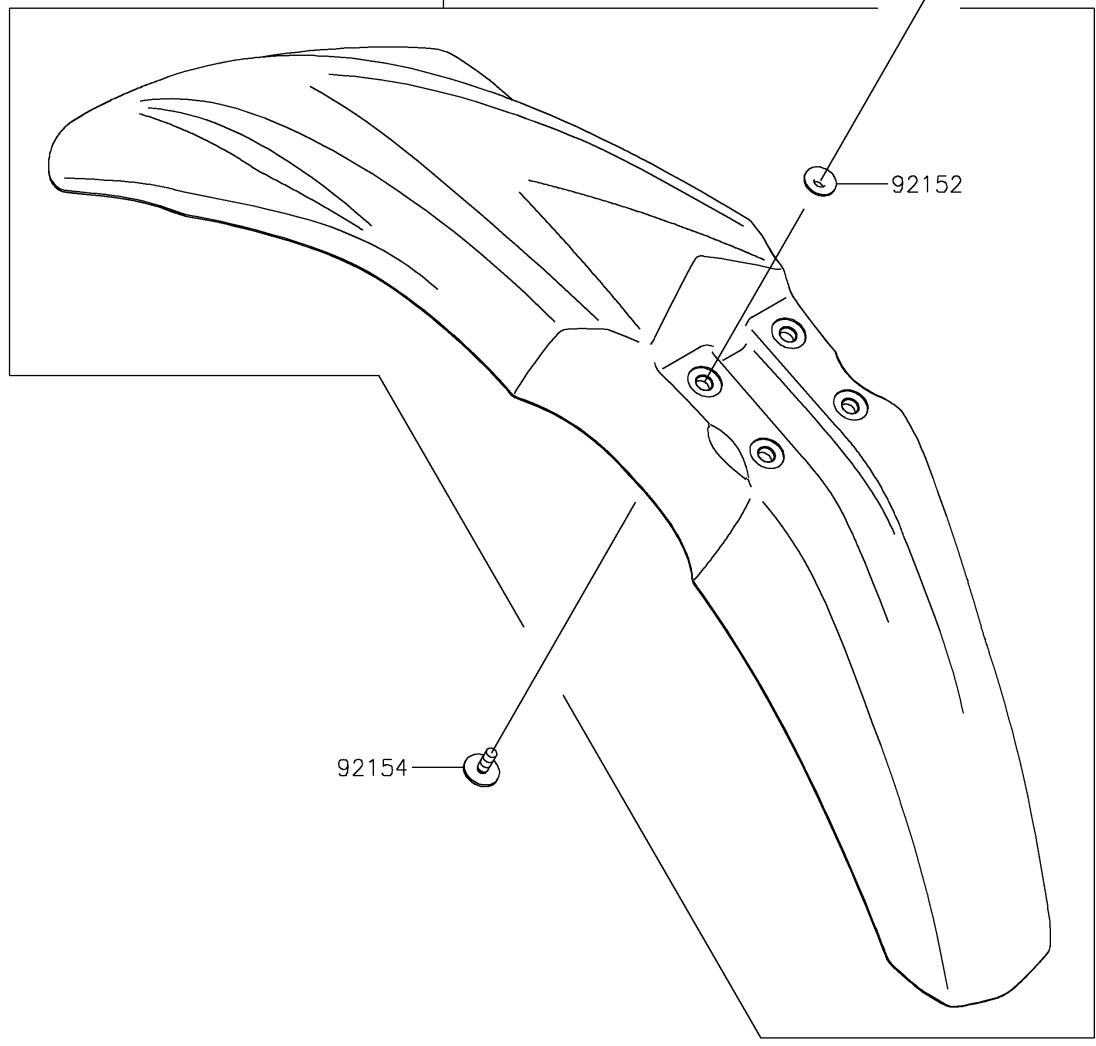

2026 KLX[®] 300R

PARTS DIAGRAM

Front Fender(s)

F2171

35038/A/B

92152

92154

2026 KLX[®] 300R

PARTS LIST

Front Fender(s)

ITEM NAME	PART NUMBER	QUANTITY
FENDER-FRONT,B.WHITE (Ref # 35038)	35038-0008-266	1
FENDER-FRONT,L.GREEN (Ref # 35038A)	35038-0008-290	1
FENDER-FRONT,B.GRAY (Ref # 35038B)	35038-0008-67A	1
COLLAR (Ref # 92152)	92152-1422	4
BOLT,6X18 (Ref # 92154)	92154-2973	4