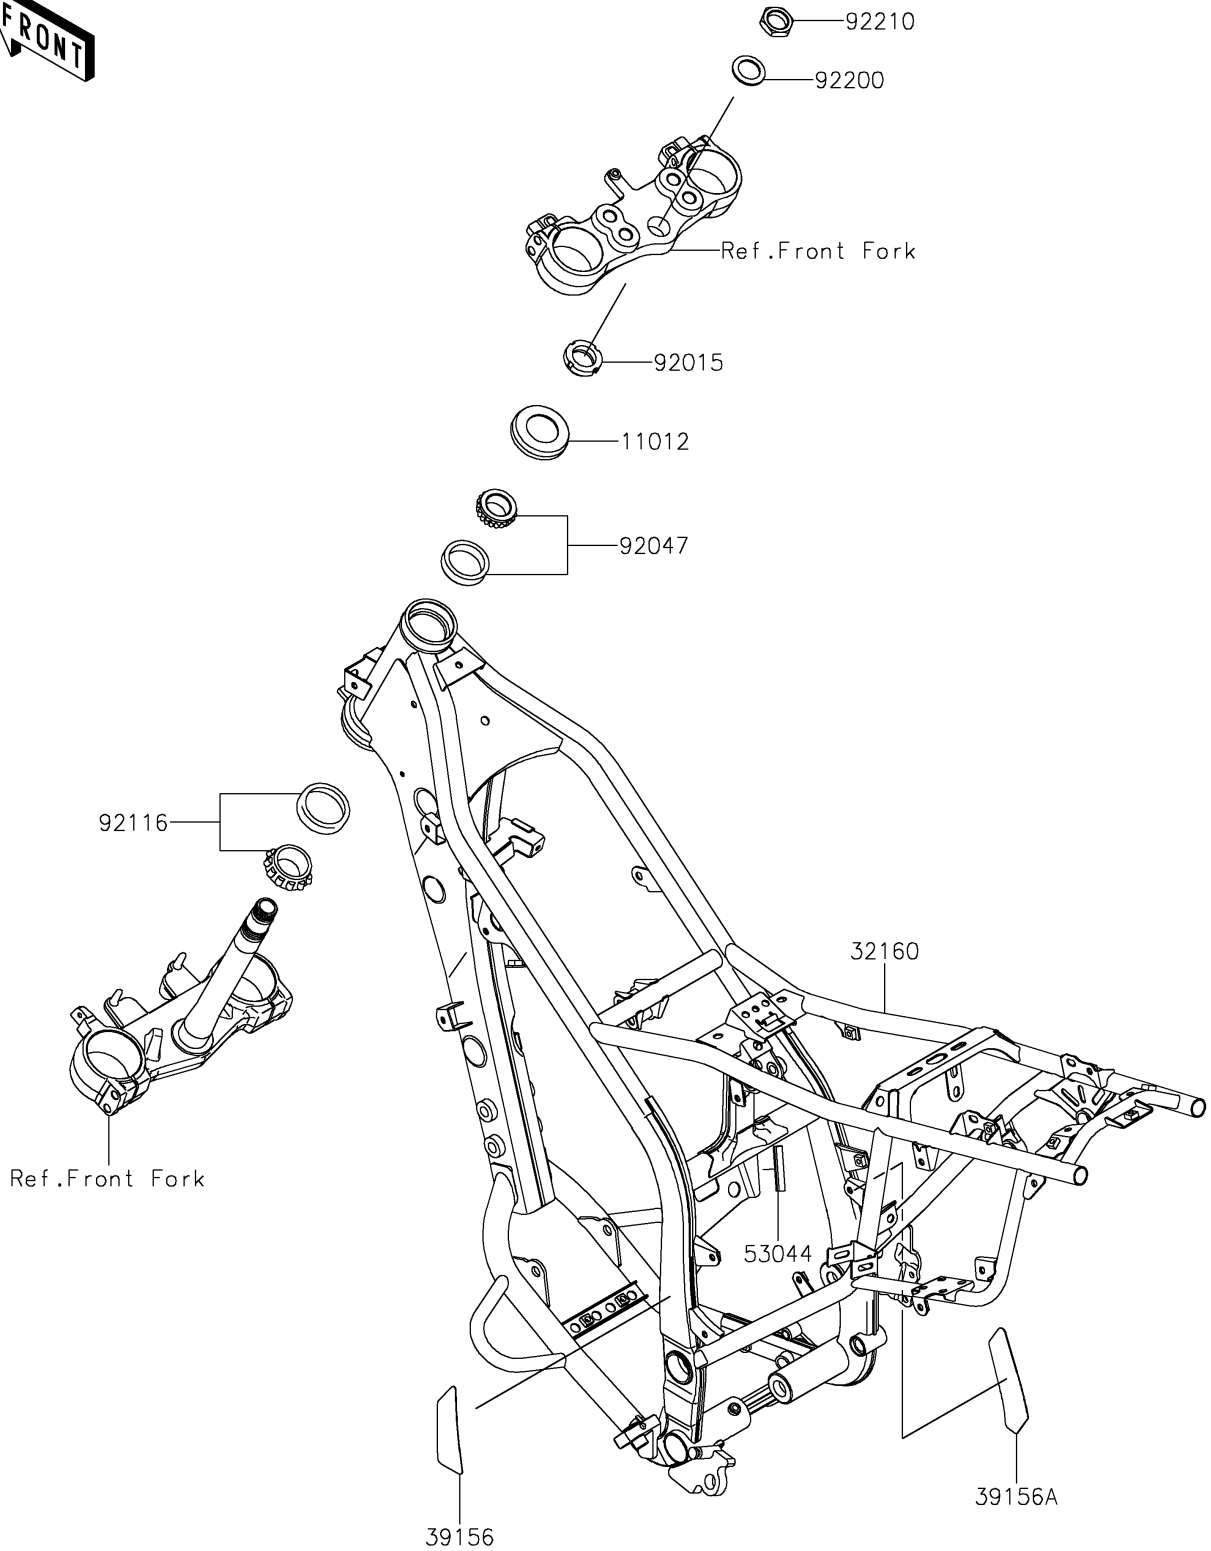

2026 KLX300R

PARTS DIAGRAM

Frame

F2120

2026 KLX300R

PARTS LIST

Frame

ITEM NAME	PART NUMBER	QUANTITY
CAP,STEERING STEM (Ref # 11012)	11012-1762	1
FRAME-COMP,P.SILVER (Ref # 32160)	32160-1832-458	1
PAD,FRAME,LH (Ref # 39156)	39156-2529	1
PAD,FRAME,RH (Ref # 39156A)	39156-2530	1
TRIM,45MM (Ref # 53044)	53044-0644	1
NUT,25MM,T=12 (Ref # 92015)	92015-1546	1
RACE,ROLLER,32005JR RS (Ref # 92047)	92047-017	1
BEARING-ROLLER,HI-CAP32006JRRS (Ref # 92116)	92116-1069	1
WASHER,STEERING STEM (Ref # 92200)	92200-0517	1
NUT,STEERING STEM,22MM (Ref # 92210)	92210-1521	1