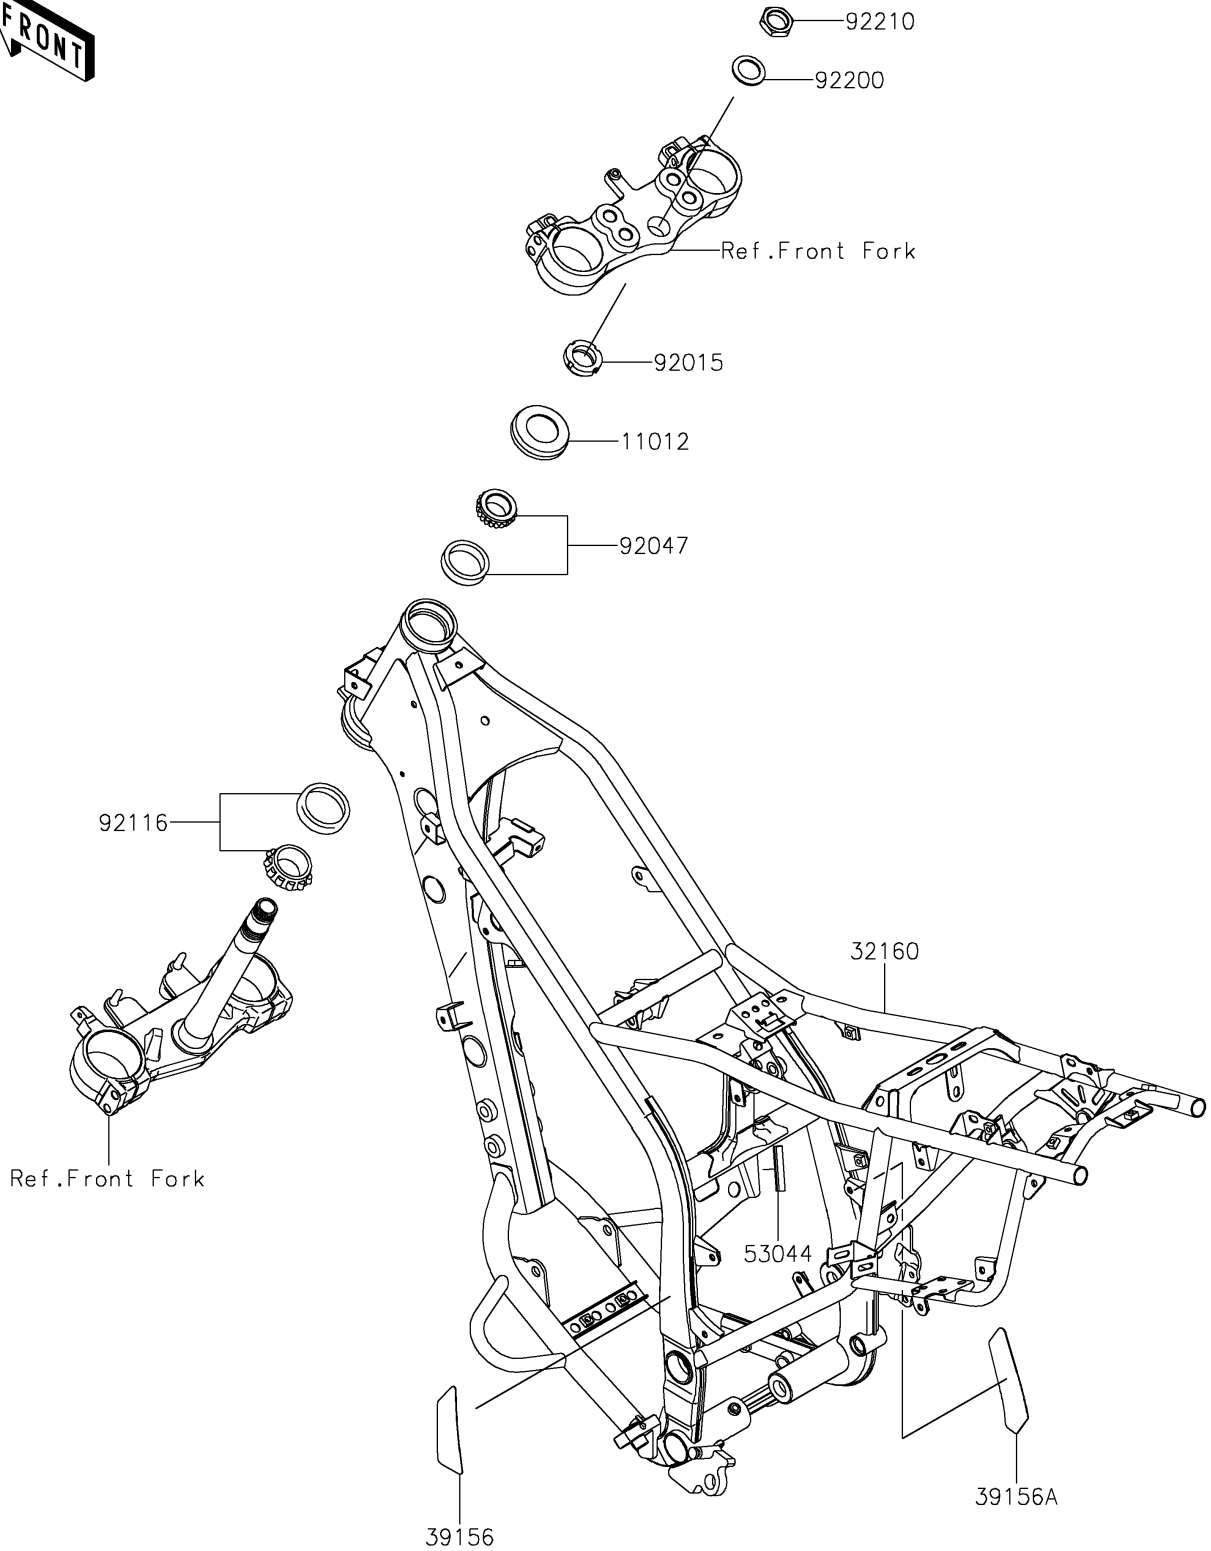

2026 KLX[®] 300R

PARTS DIAGRAM

Frame

F2120

2026 KLX[®] 300R

PARTS LIST

Frame

ITEM NAME	PART NUMBER	QUANTITY
CAP,STEERING STEM (Ref # 11012)	11012-1762	1
FRAME-COMP,P.SILVER (Ref # 32160)	32160-1832-458	1
PAD,FRAME,LH (Ref # 39156)	39156-2529	1
PAD,FRAME,RH (Ref # 39156A)	39156-2530	1
TRIM,45MM (Ref # 53044)	53044-0644	1
NUT,25MM,T=12 (Ref # 92015)	92015-1546	1
RACE,ROLLER,32005JR RS (Ref # 92047)	92047-017	1
BEARING-ROLLER,HI-CAP32006JRRS (Ref # 92116)	92116-1069	1
WASHER,STEERING STEM (Ref # 92200)	92200-0517	1
NUT,STEERING STEM,22MM (Ref # 92210)	92210-1521	1