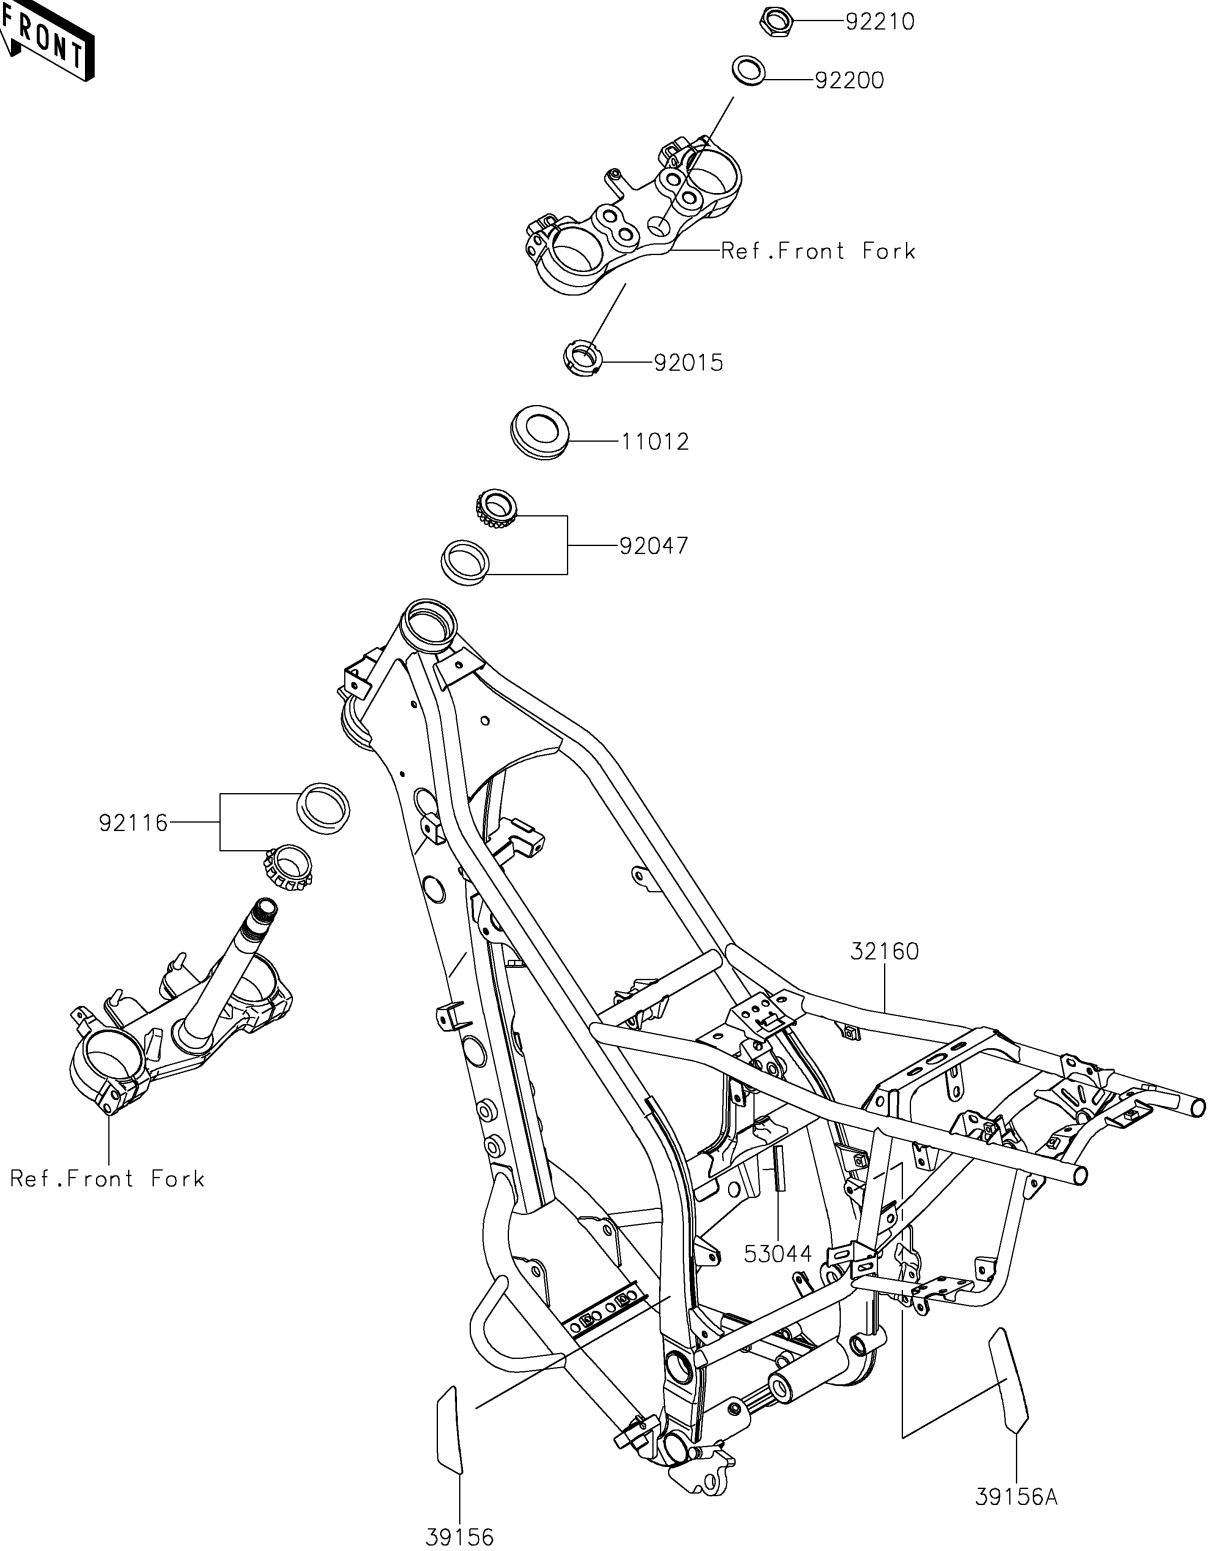

## PARTS DIAGRAM

# 2025 KLX<sup>®</sup> 300R

## PARTS LIST

### Frame

ITEM NAME	PART NUMBER	QUANTITY
CAP,STEERING STEM (Ref # 11012)	11012-1762	1
FRAME-COMP,P.SILVER (Ref # 32160)	32160-1832-458	1
PAD,FRAME,LH (Ref # 39156)	39156-2529	1
PAD,FRAME,RH (Ref # 39156A)	39156-2530	1
TRIM,45MM (Ref # 53044)	53044-0644	1
NUT,25MM,T=12 (Ref # 92015)	92015-1546	1
RACE,ROLLER,32005JR RS (Ref # 92047)	92047-017	1
BEARING-ROLLER,HI-CAP32006JRRS (Ref # 92116)	92116-1069	1
WASHER,STEERING STEM (Ref # 92200)	92200-0517	1
NUT,STEERING STEM,22MM (Ref # 92210)	92210-1521	1