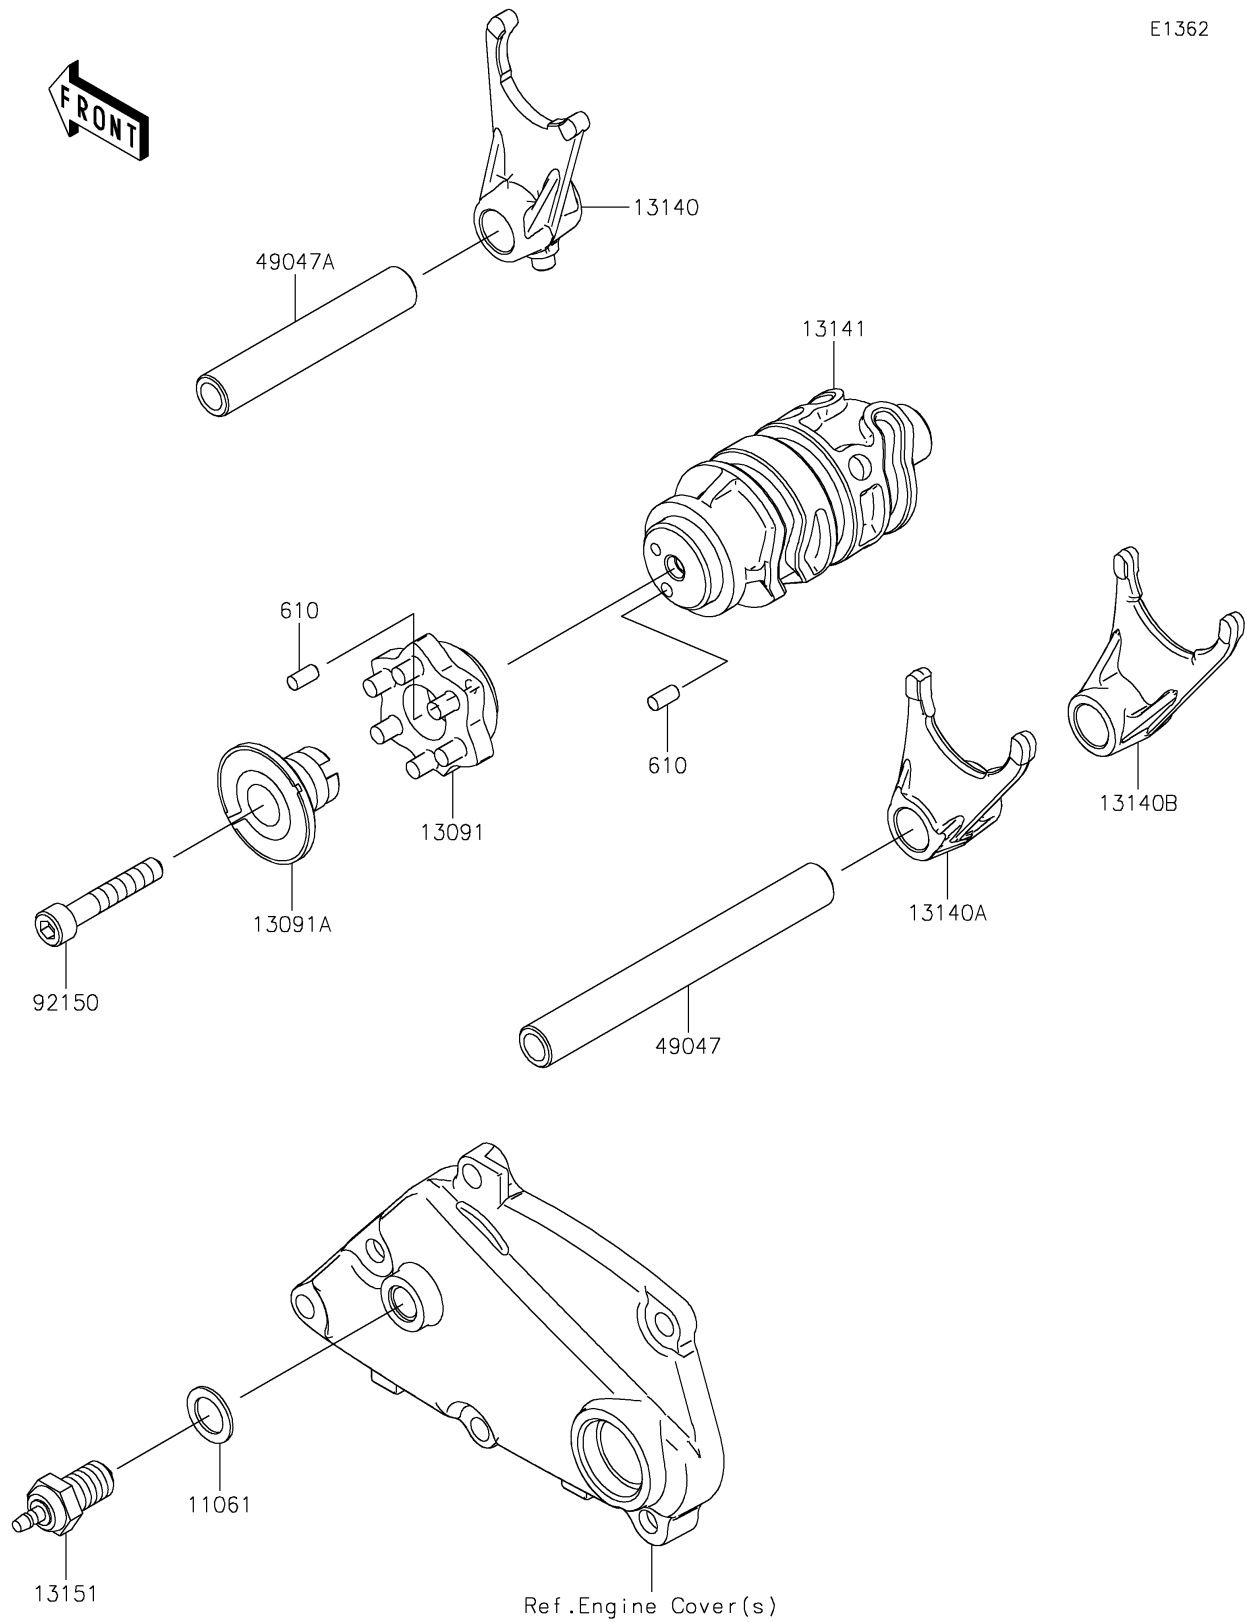

2026 KLX® 300R

PARTS DIAGRAM

Gear Change Drum/Shift Fork(s)

E1362