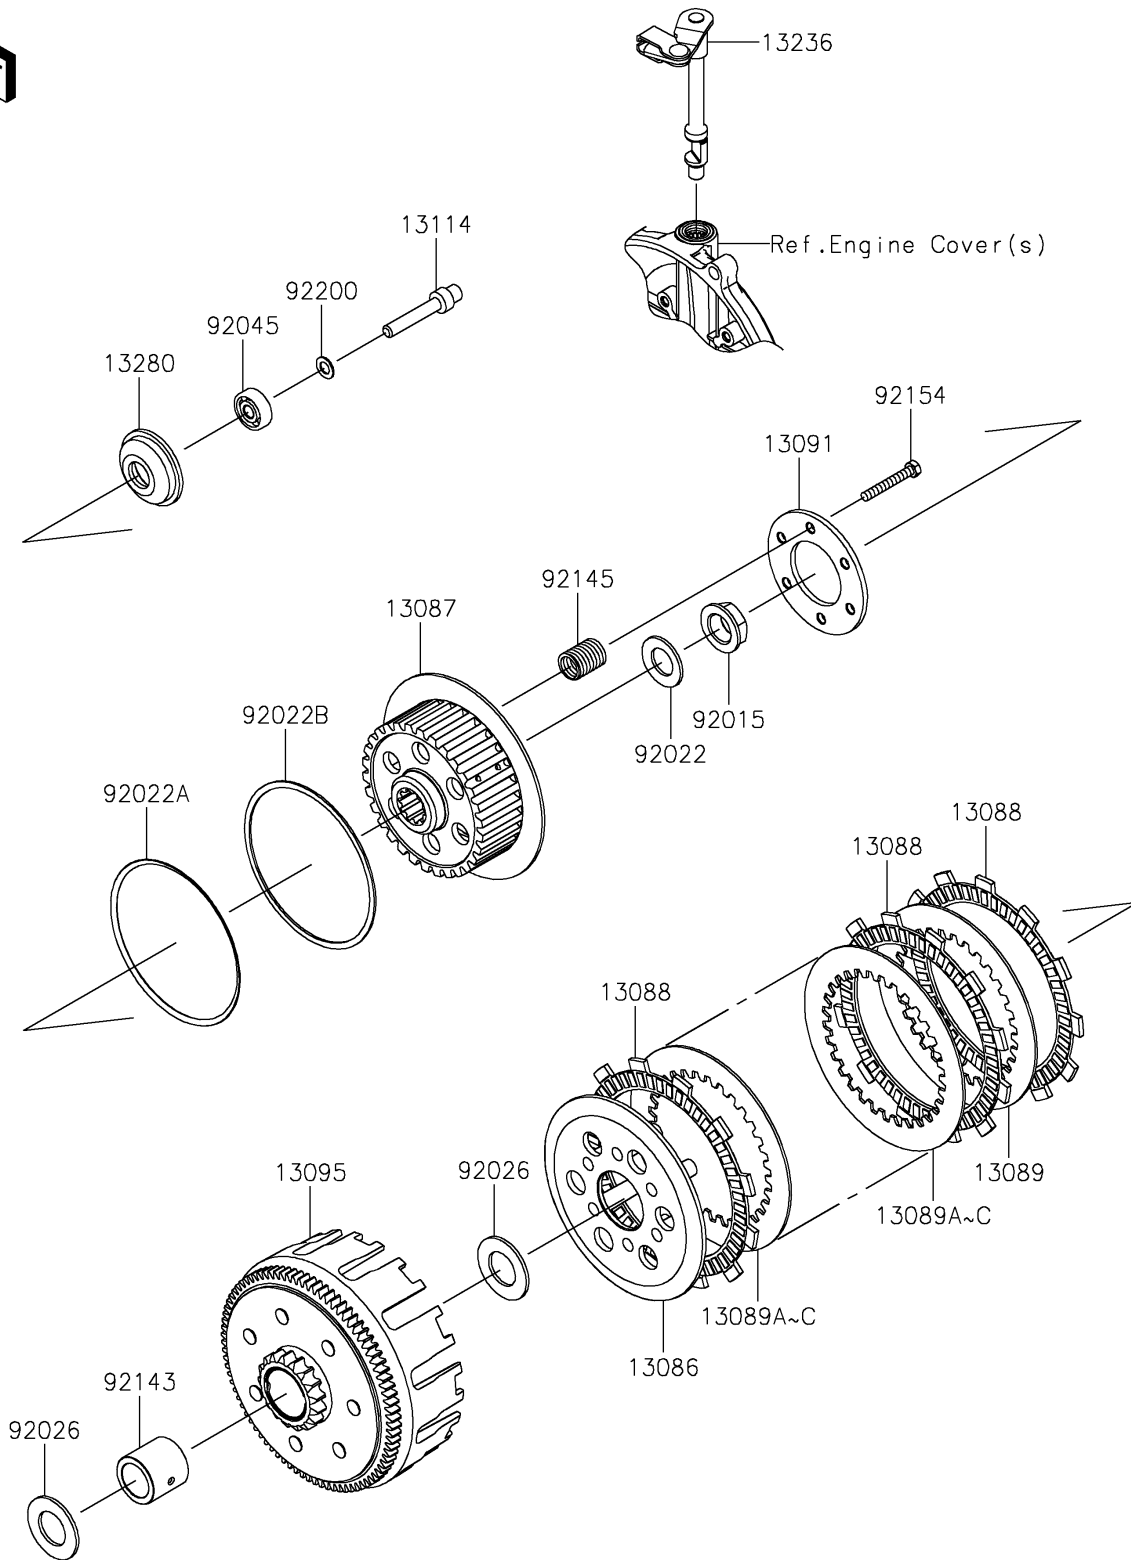

## PARTS DIAGRAM

### Clutch

E1350

## PARTS LIST

### Clutch

ITEM NAME	PART NUMBER	QUANTITY
WHEEL-CLUTCH (Ref # 13086)	13086-0004	1
HUB-CLUTCH (Ref # 13087)	13087-0045	1
PLATE-FRICTION (Ref # 13088)	13088-0042	7
PLATE-CLUTCH (Ref # 13089)	13089-1085	1
PLATE-CLUTCH,T=1.6 (Ref # 13089A)	13089-1094	5
PLATE-CLUTCH,T=2.0 (Ref # 13089B)	13089-1116	AR
PLATE-CLUTCH,T=1.2 (Ref # 13089C)	13089-1117	AR
HOLDER,CLUTCH SPRING (Ref # 13091)	13091-1683	1
HOUSING-COMP-CLUTCH (Ref # 13095)	13095-0576	1
PUSHER-CLUTCH (Ref # 13114)	13114-1068	1
LEVER-COMP (Ref # 13236)	13236-0158	1
HOLDER,CLUTCH PUSHER (Ref # 13280)	13280-0812	1
NUT,16MM (Ref # 92015)	92015-1581	1
WASHER,16.3X29X1.75 (Ref # 92022)	92022-1356	1
WASHER,JUDDER SPRING (Ref # 92022A)	92022-1974	1
WASHER,JUDDER SPRING SEAT (Ref # 92022B)	92022-1993	1
SPACER,20.3X36.6X2 (Ref # 92026)	92026-0725	2
BEARING-BALL,627 (Ref # 92045)	92045-1236	1
COLLAR (Ref # 92143)	92143-1959	1
SPRING (Ref # 92145)	92145-0637	6
BOLT,UPSET,5X35 (Ref # 92154)	92154-0065	6
WASHER,7X12.5X0.8 (Ref # 92200)	92200-0909	1