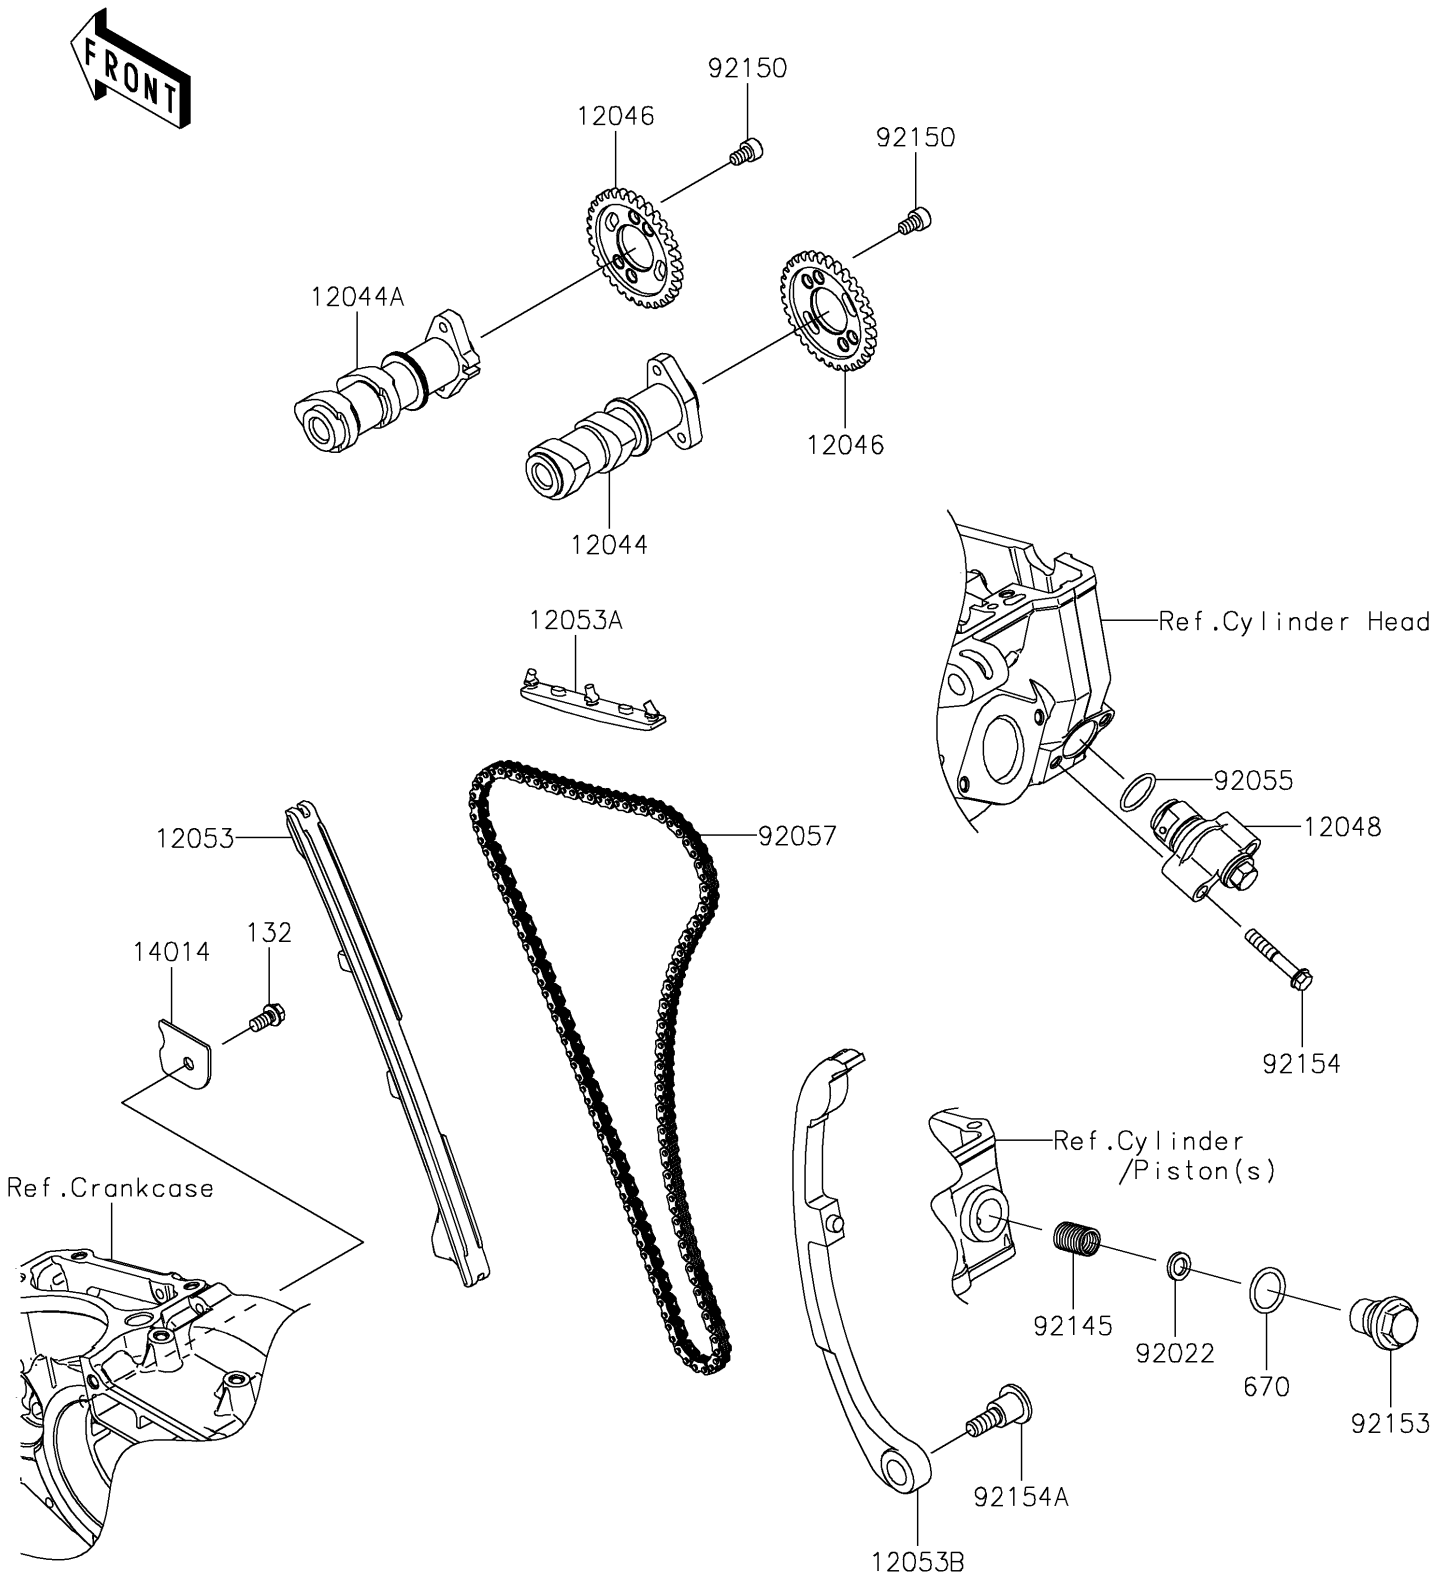

2026 KLX[®] 300R

PARTS DIAGRAM

Camshaft(s)/Tensioner

E1230

2026 KLX[®] 300R

PARTS LIST

Camshaft(s)/Tensioner

ITEM NAME	PART NUMBER	QUANTITY
CAMSHAFT-VALVE,INTAKE (Ref # 12044)	12044-1505	1
CAMSHAFT-VALVE,EXHAUST (Ref # 12044A)	12044-1506	1
SPROCKET,CAMSHAFT,32T (Ref # 12046)	12046-0576	2
TENSIONER-ASSY (Ref # 12048)	12048-0054	1
GUIDE-CHAIN,FR (Ref # 12053)	12053-0204	1
GUIDE-CHAIN,UPP (Ref # 12053A)	12053-1317	1
GUIDE-CHAIN,RR (Ref # 12053B)	12053-1391	1
PLATE-POSITION (Ref # 14014)	14014-1130	1
WASHER,8.5X13.5X2 (Ref # 92022)	92022-1108	1
RING-O,18.8X1.9 (Ref # 92055)	92055-086	1
CHAIN,CAM,92RH2010 (Ref # 92057)	92057-0668	1
SPRING,TENSIONER (Ref # 92145)	92145-0993	1
BOLT,SOCKET,6X10 (Ref # 92150)	92150-1650	4
BOLT,TENSIONER (Ref # 92153)	92153-0650	1
BOLT,FLANGED,6X35 (Ref # 92154)	92154-0807	2
BOLT (Ref # 92154A)	92154-1307	1
BOLT-FLANGED-SMALL,6X12 (Ref # 132)	132BB0612	1
O RING,18MM (Ref # 670)	670B2018	1