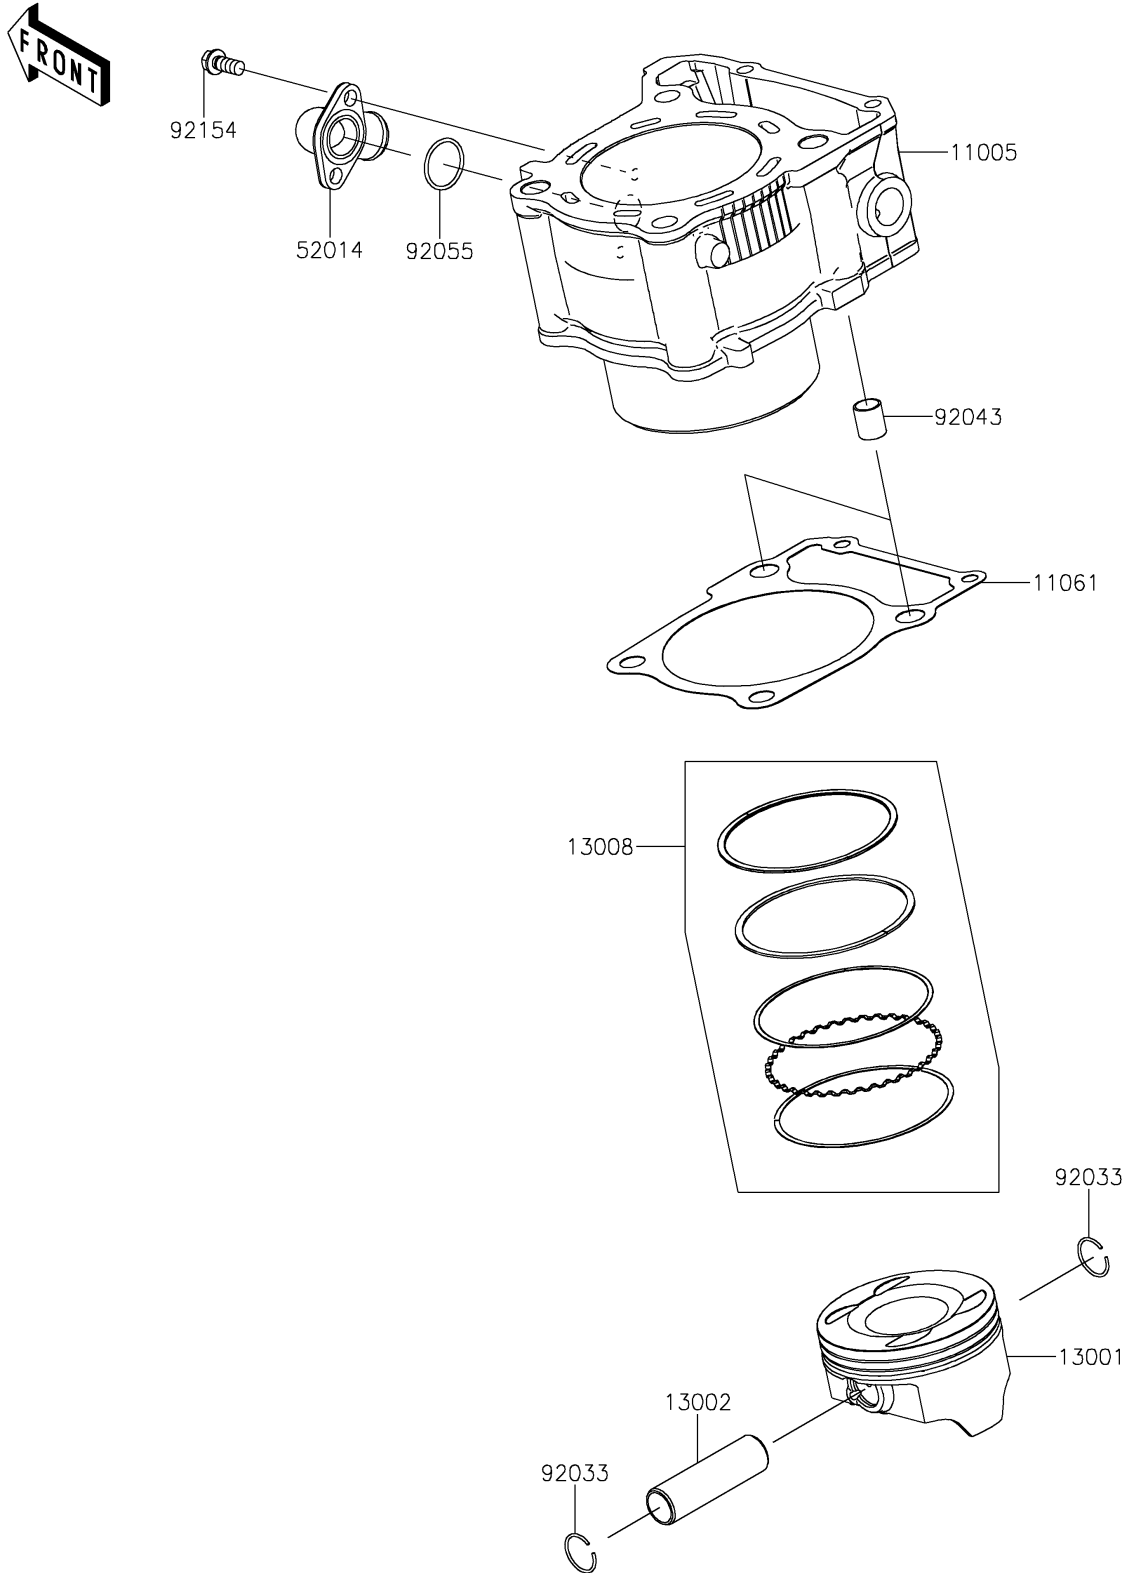

2026 KLX[®] 300R

PARTS DIAGRAM

Cylinder/Piston(s)

E1120

2026 KLX[®] 300R

PARTS LIST

Cylinder/Piston(s)

ITEM NAME

PART NUMBER

QUANTITY
