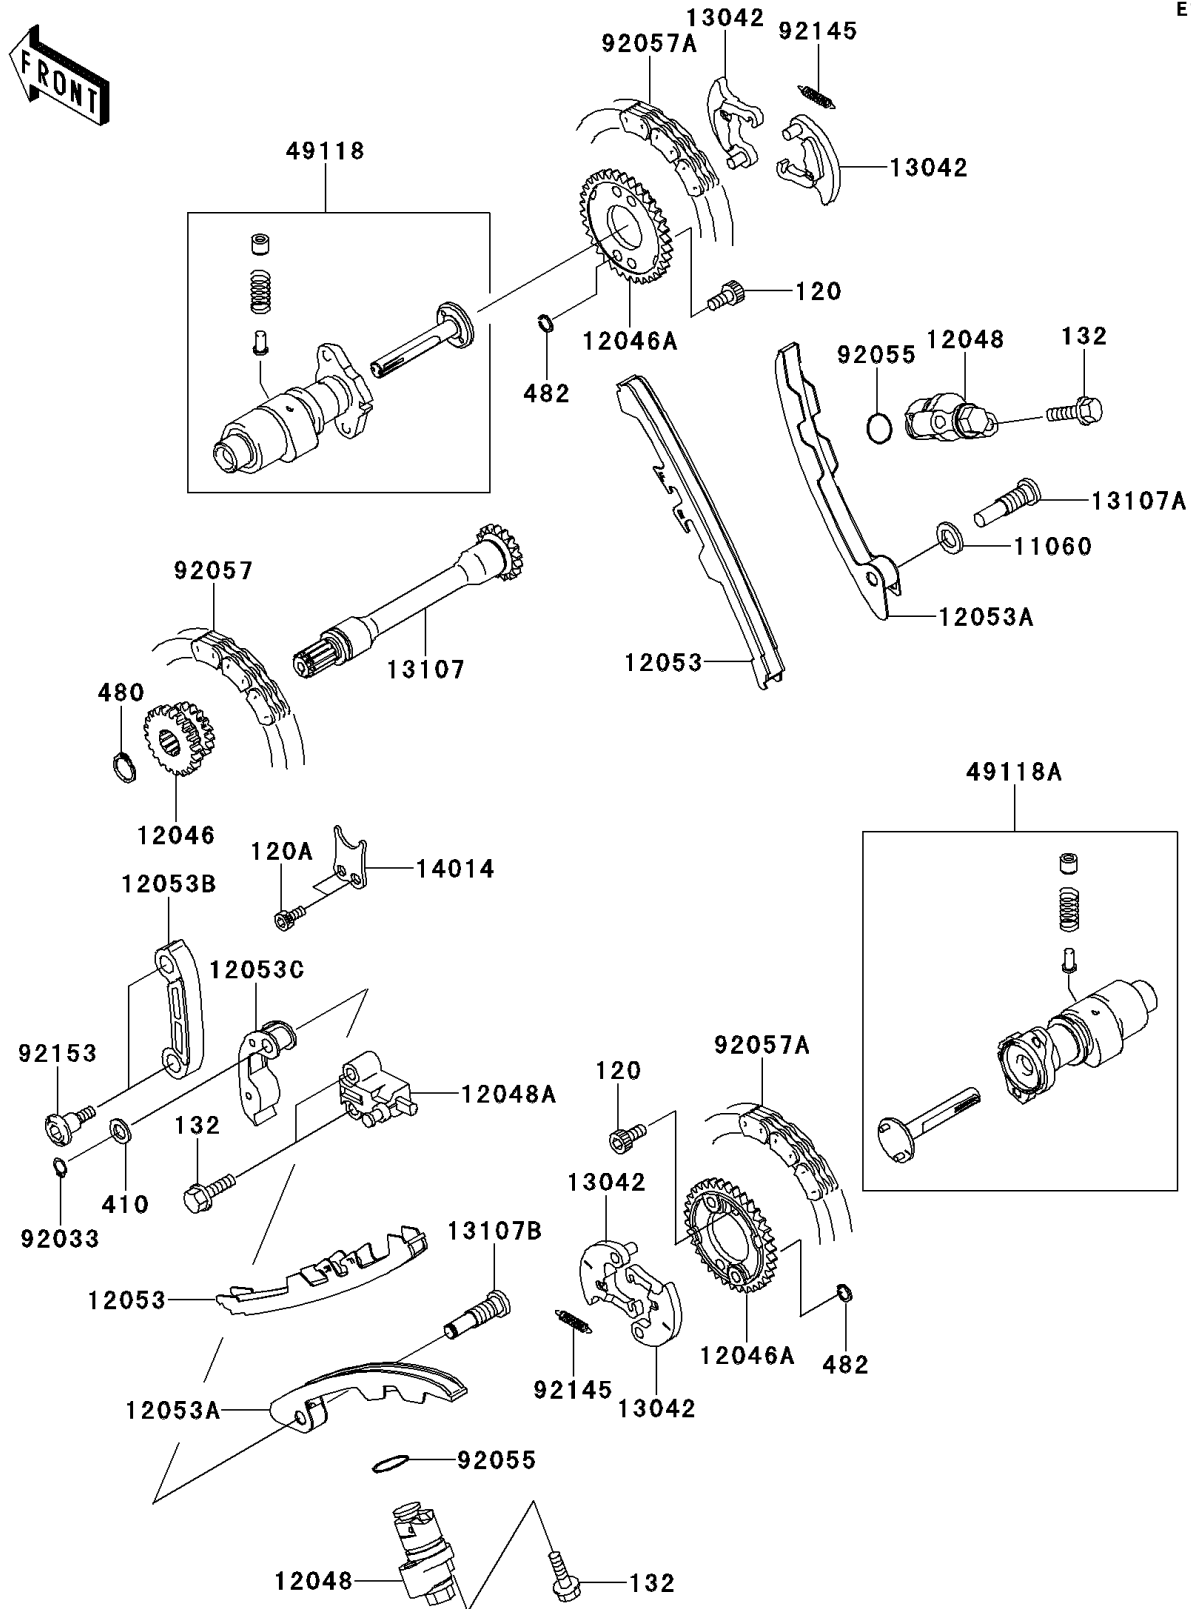

## PARTS DIAGRAM

### Camshaft(s)/Tensioner

E1230

## PARTS LIST

### Camshaft(s)/Tensioner

**Kawasaki**

Let the Good Times Roll<sup>®</sup>

**ITEM NAME**

**PART NUMBER**

**QUANTITY**

---