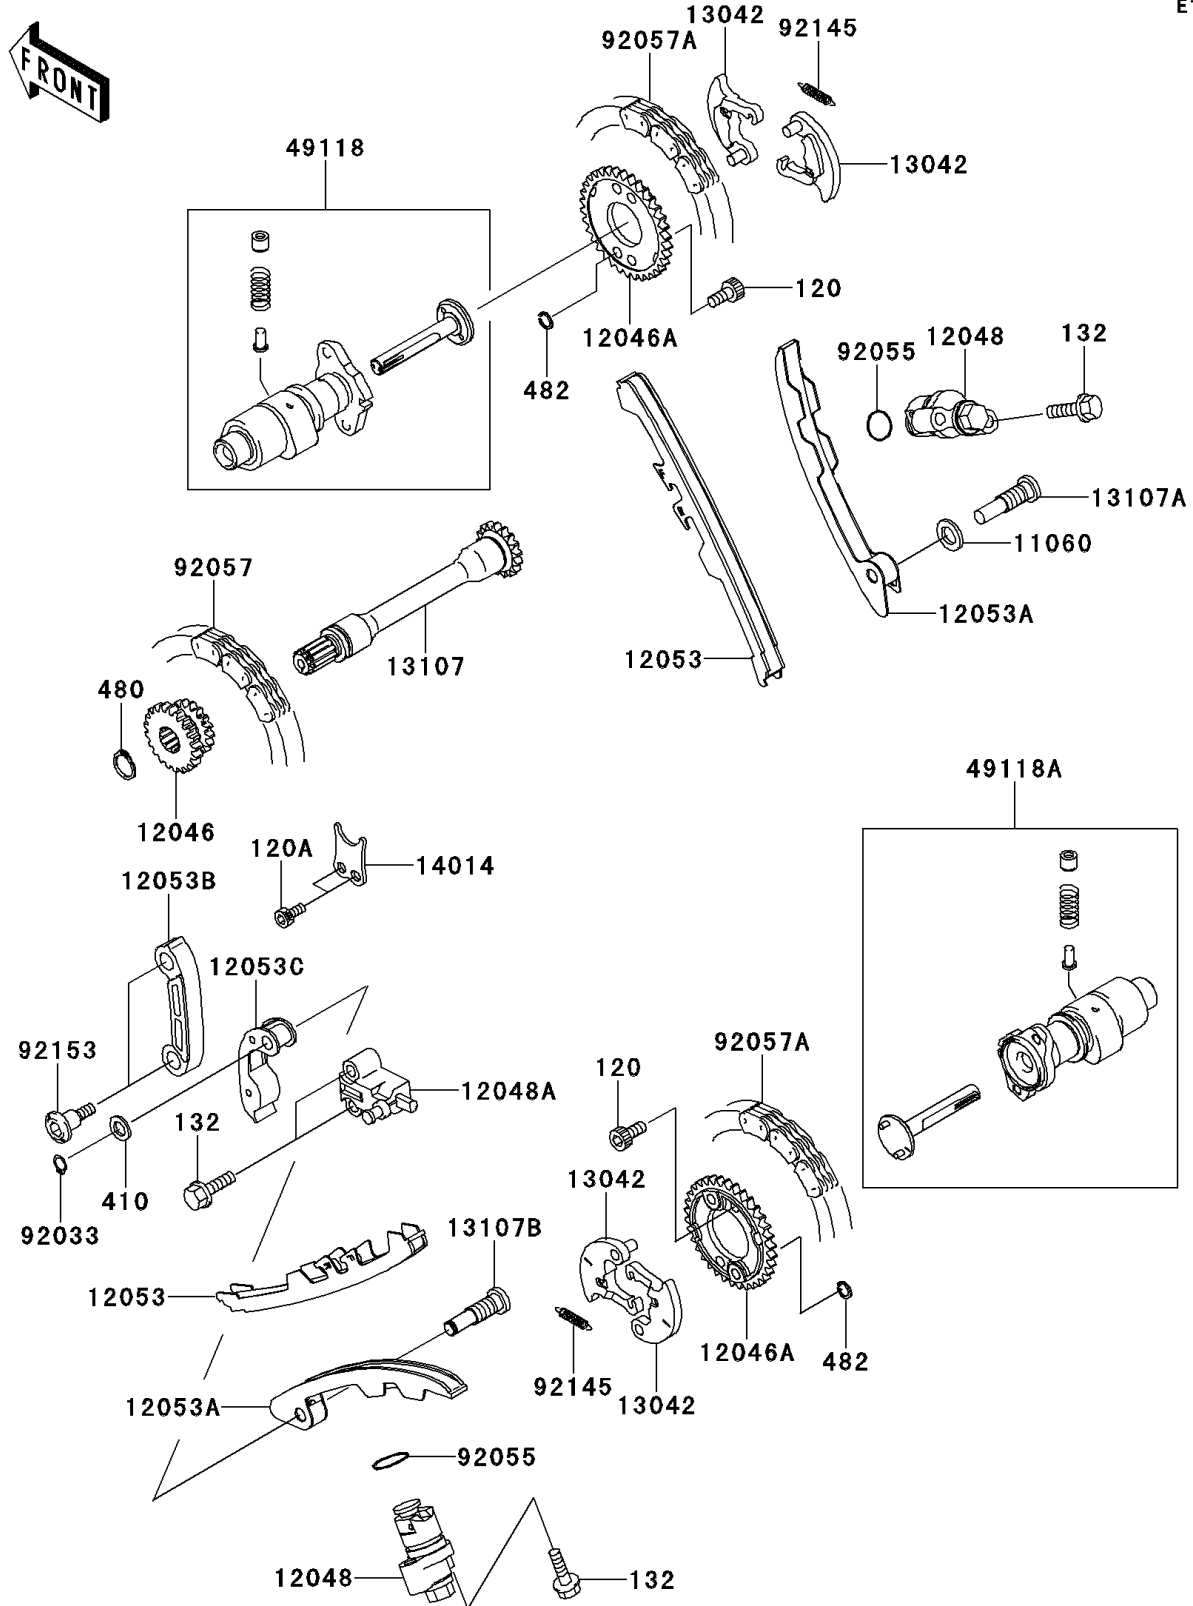

## PARTS DIAGRAM

### Camshaft(s)/Tensioner

E1230

## PARTS LIST

### Camshaft(s)/Tensioner

**Kawasaki**

Let the Good Times Roll®

**ITEM NAME**

**PART NUMBER**

**QUANTITY**

---