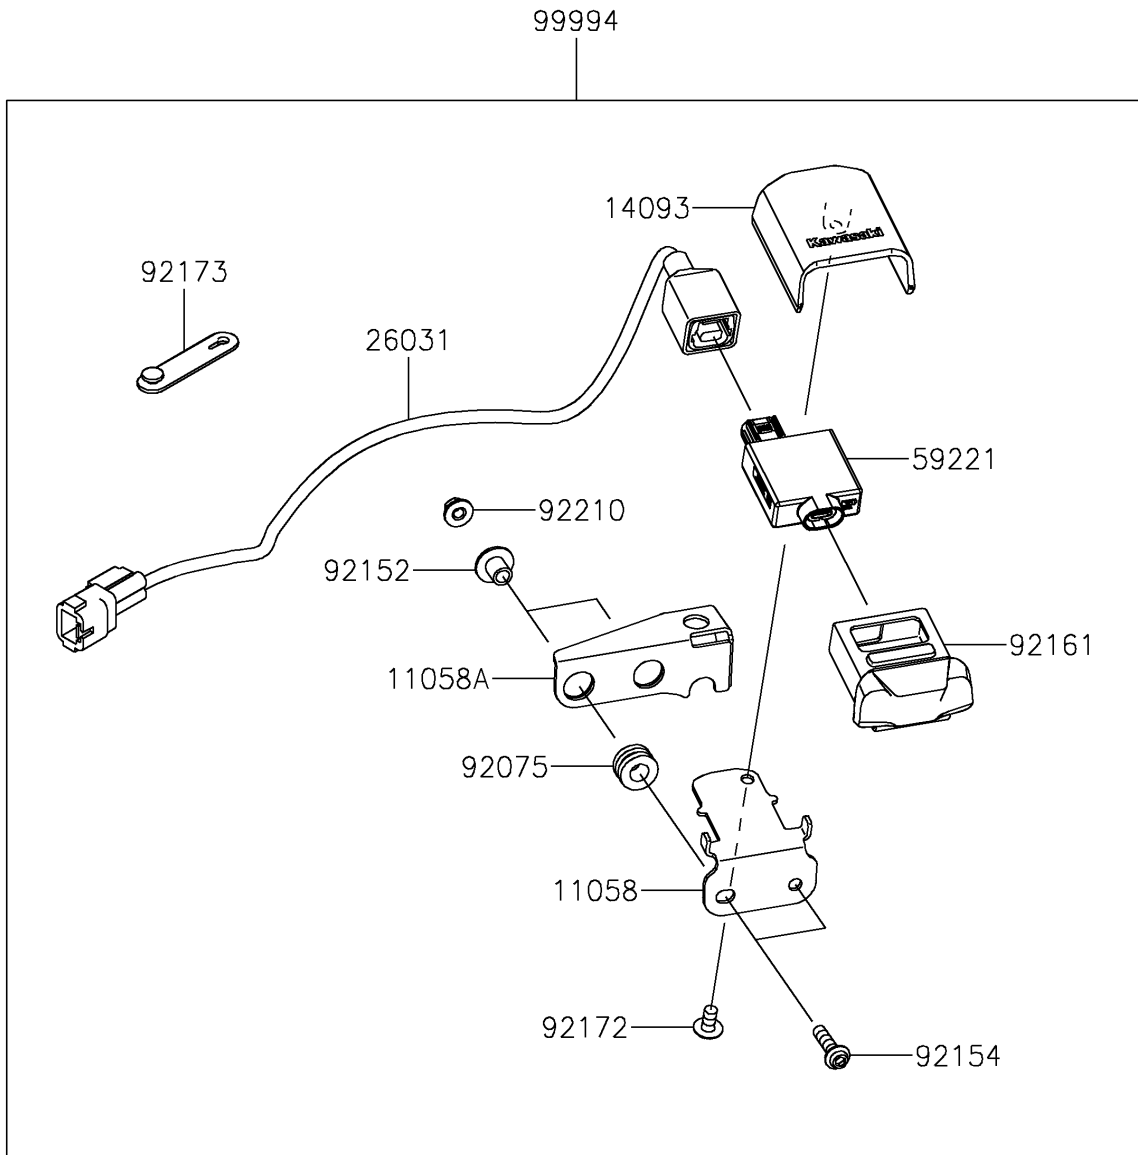

2025 W230

PARTS DIAGRAM

Accessory(USB Outlet)

2025 W230

PARTS LIST

Accessory(USB Outlet)

ITEM NAME

PART NUMBER

QUANTITY
