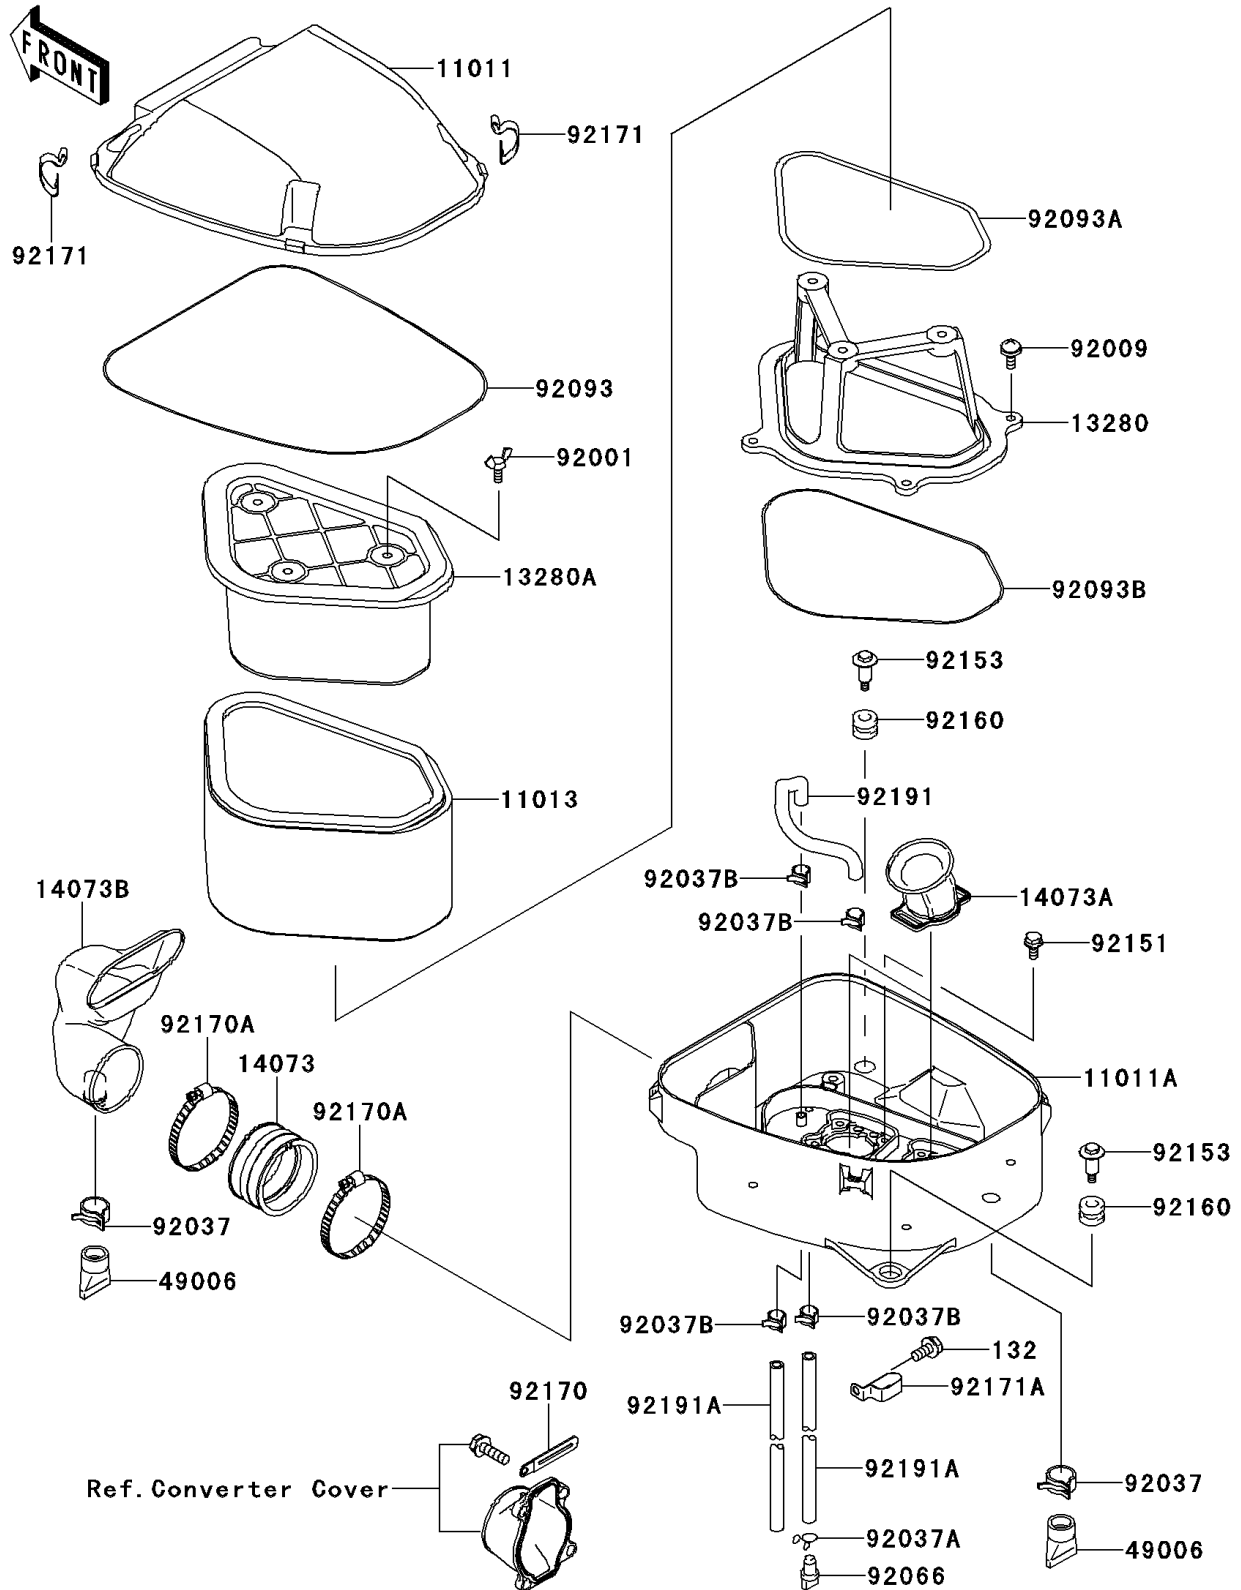

# 2009 KFX<sup>®</sup>700

## PARTS DIAGRAM

### Air Cleaner

E1130

## PARTS LIST