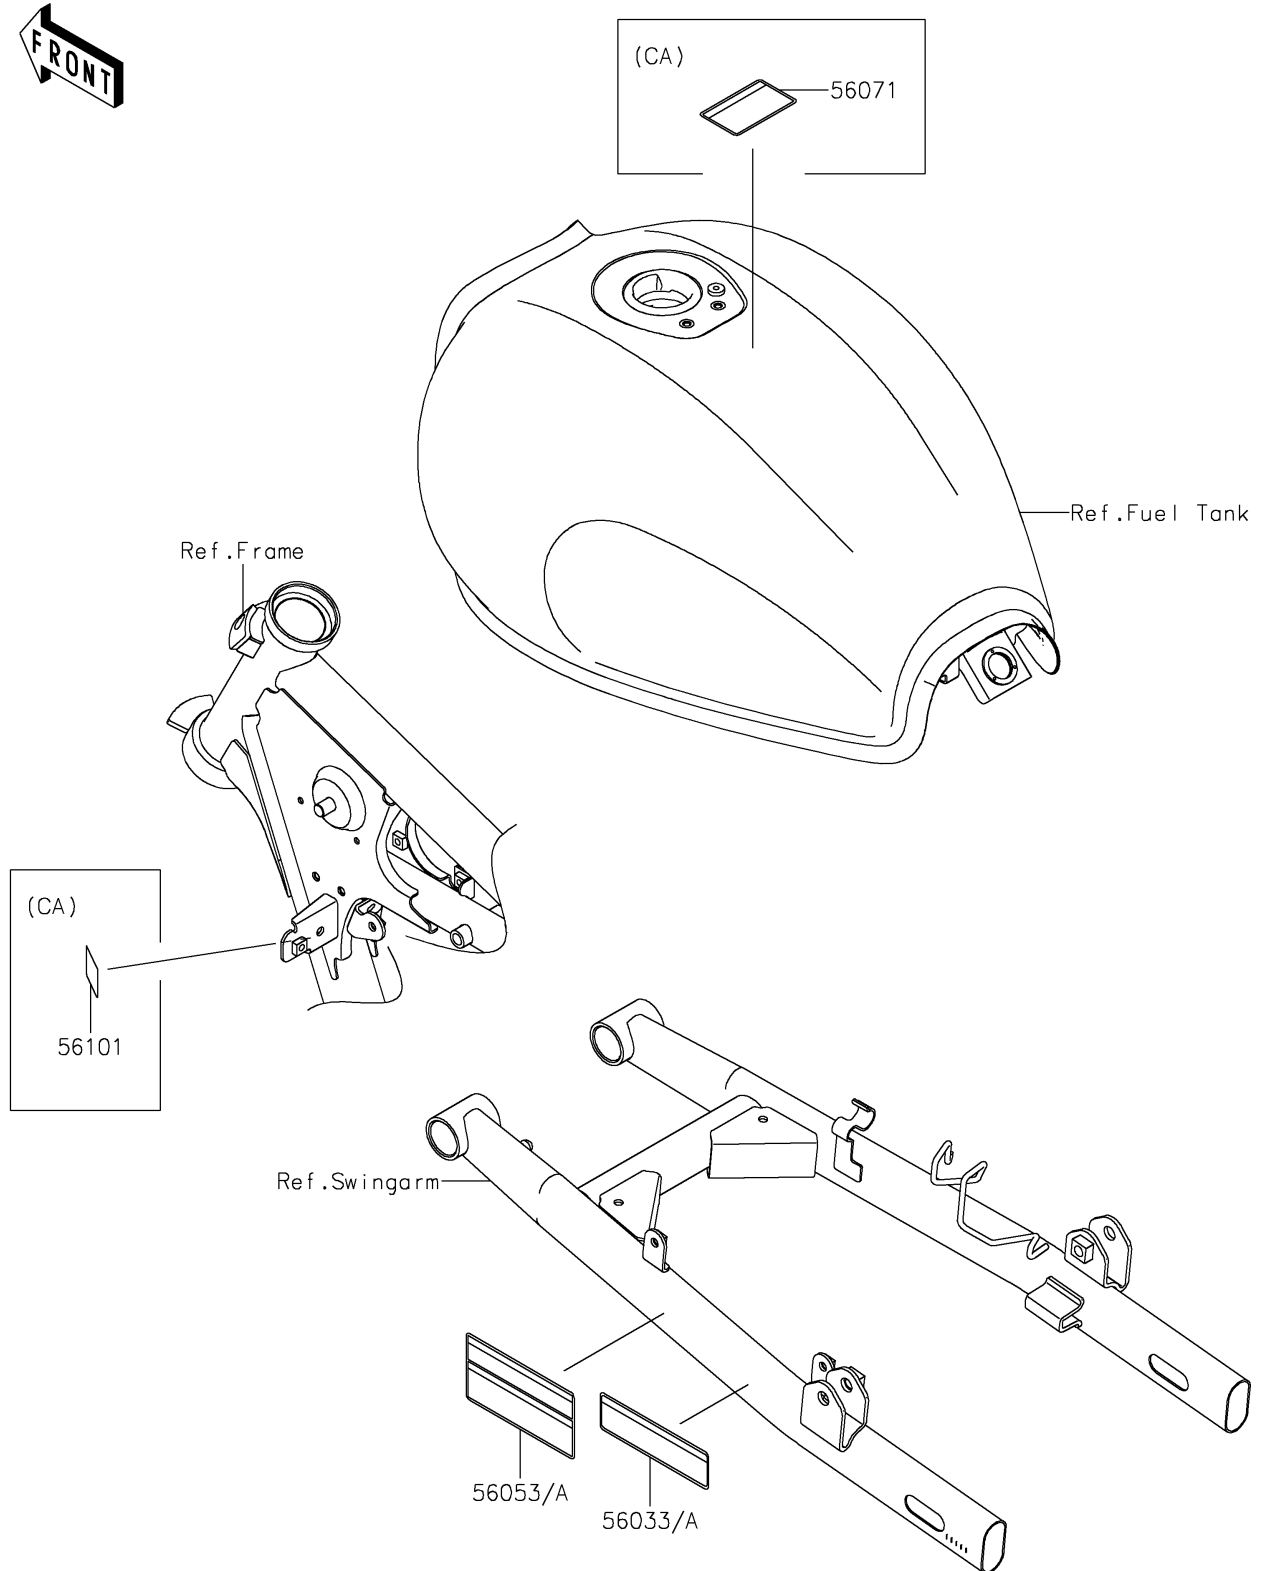

2026 W230 ABS

PARTS DIAGRAM

Labels

F2860

2026 W230 ABS

PARTS LIST

Labels

ITEM NAME

PART NUMBER

QUANTITY
