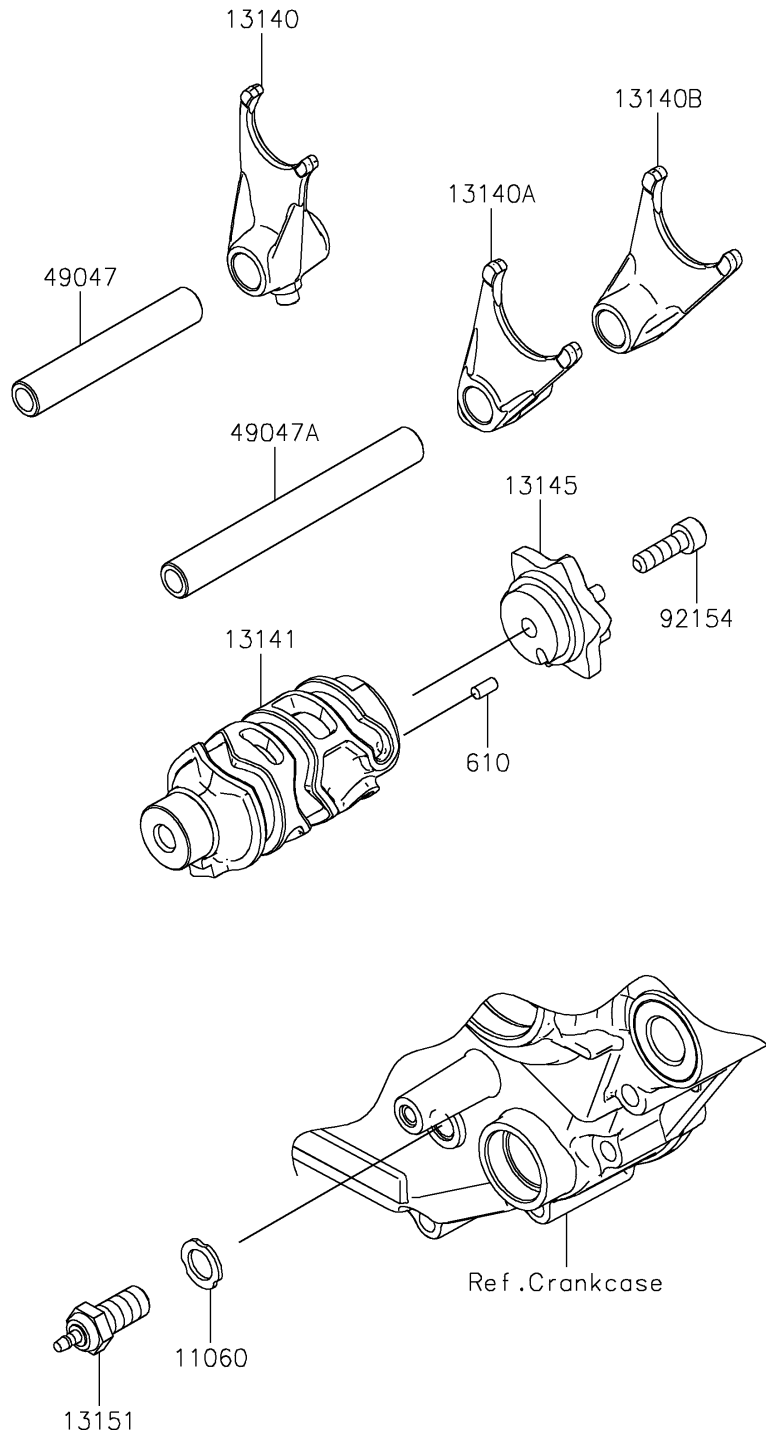

# 2025 W230

## PARTS DIAGRAM

### Gear Change Drum/Shift Fork(s)

E1362

## PARTS LIST

Gear Change Drum/Shift Fork(s)

**ITEM NAME**

**PART NUMBER**

**QUANTITY**

---