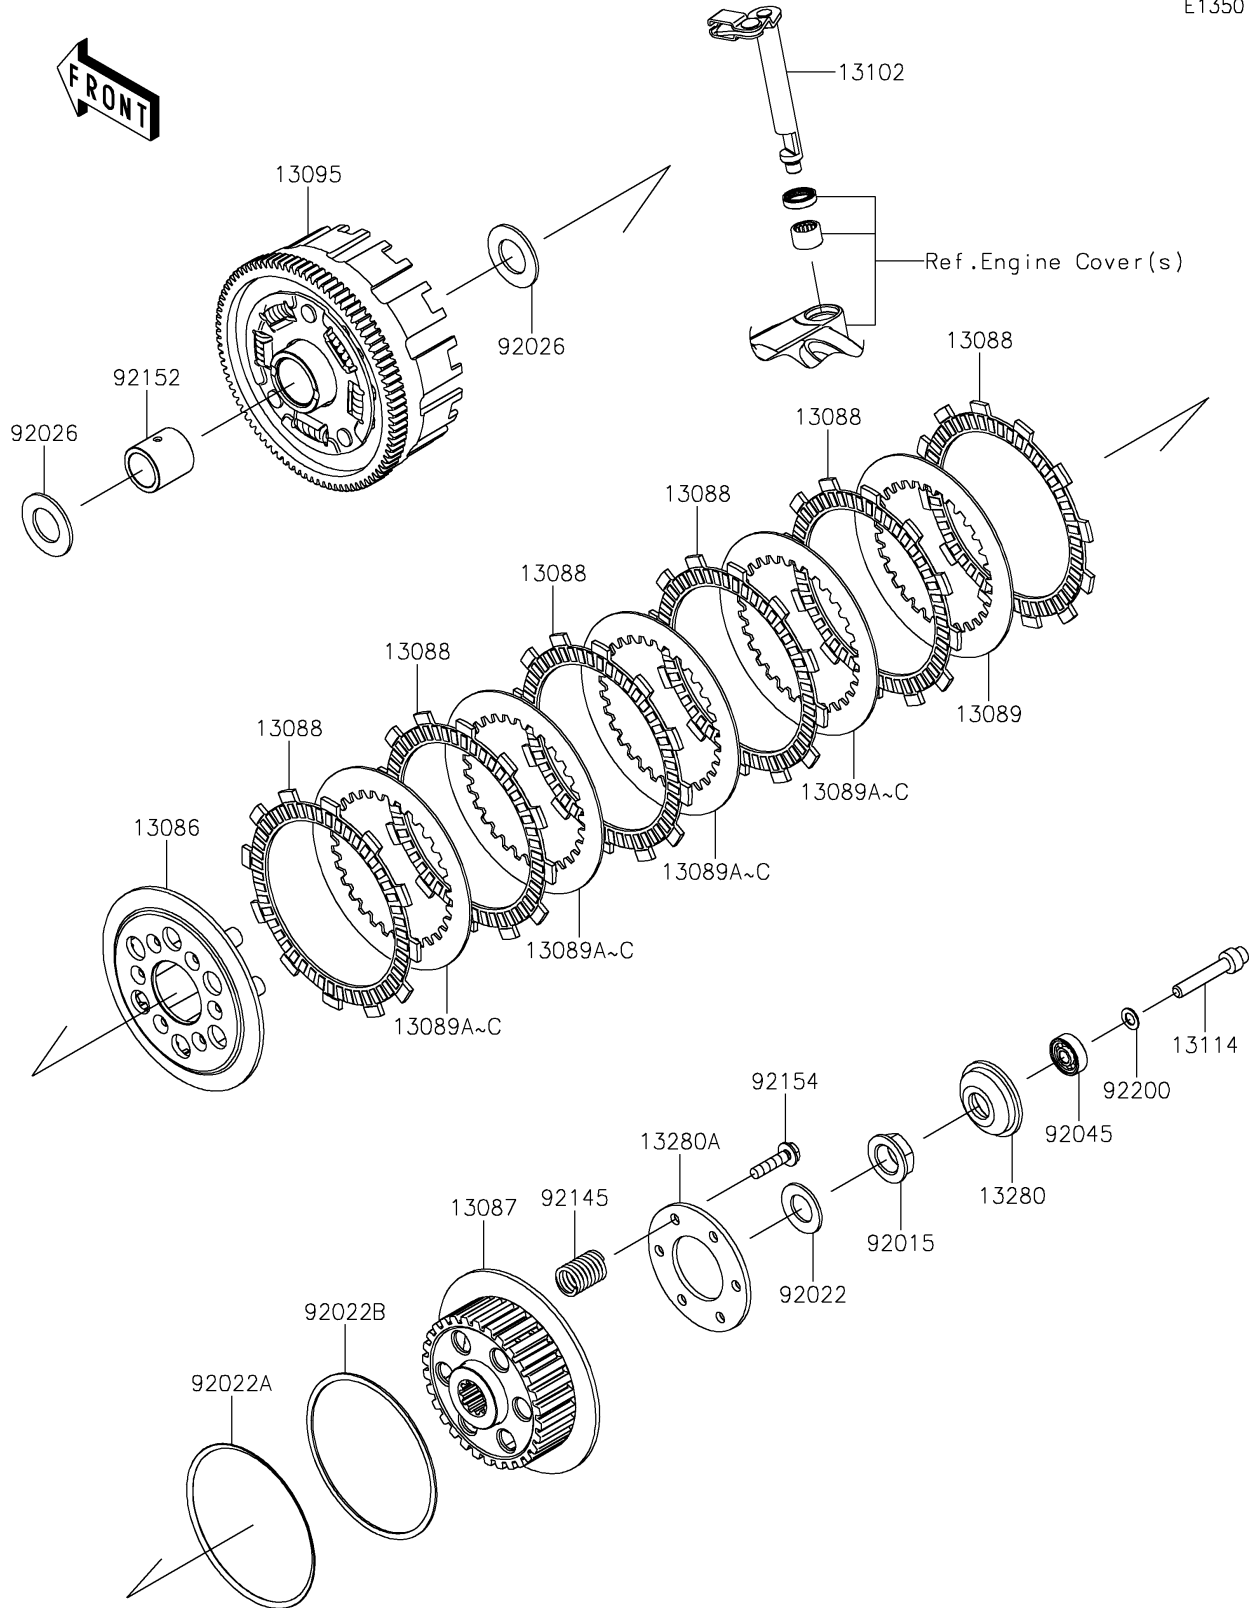

2026 W230 ABS

PARTS DIAGRAM

Clutch

E1350

2026 W230 ABS

PARTS LIST

Clutch

ITEM NAME

PART NUMBER

QUANTITY
