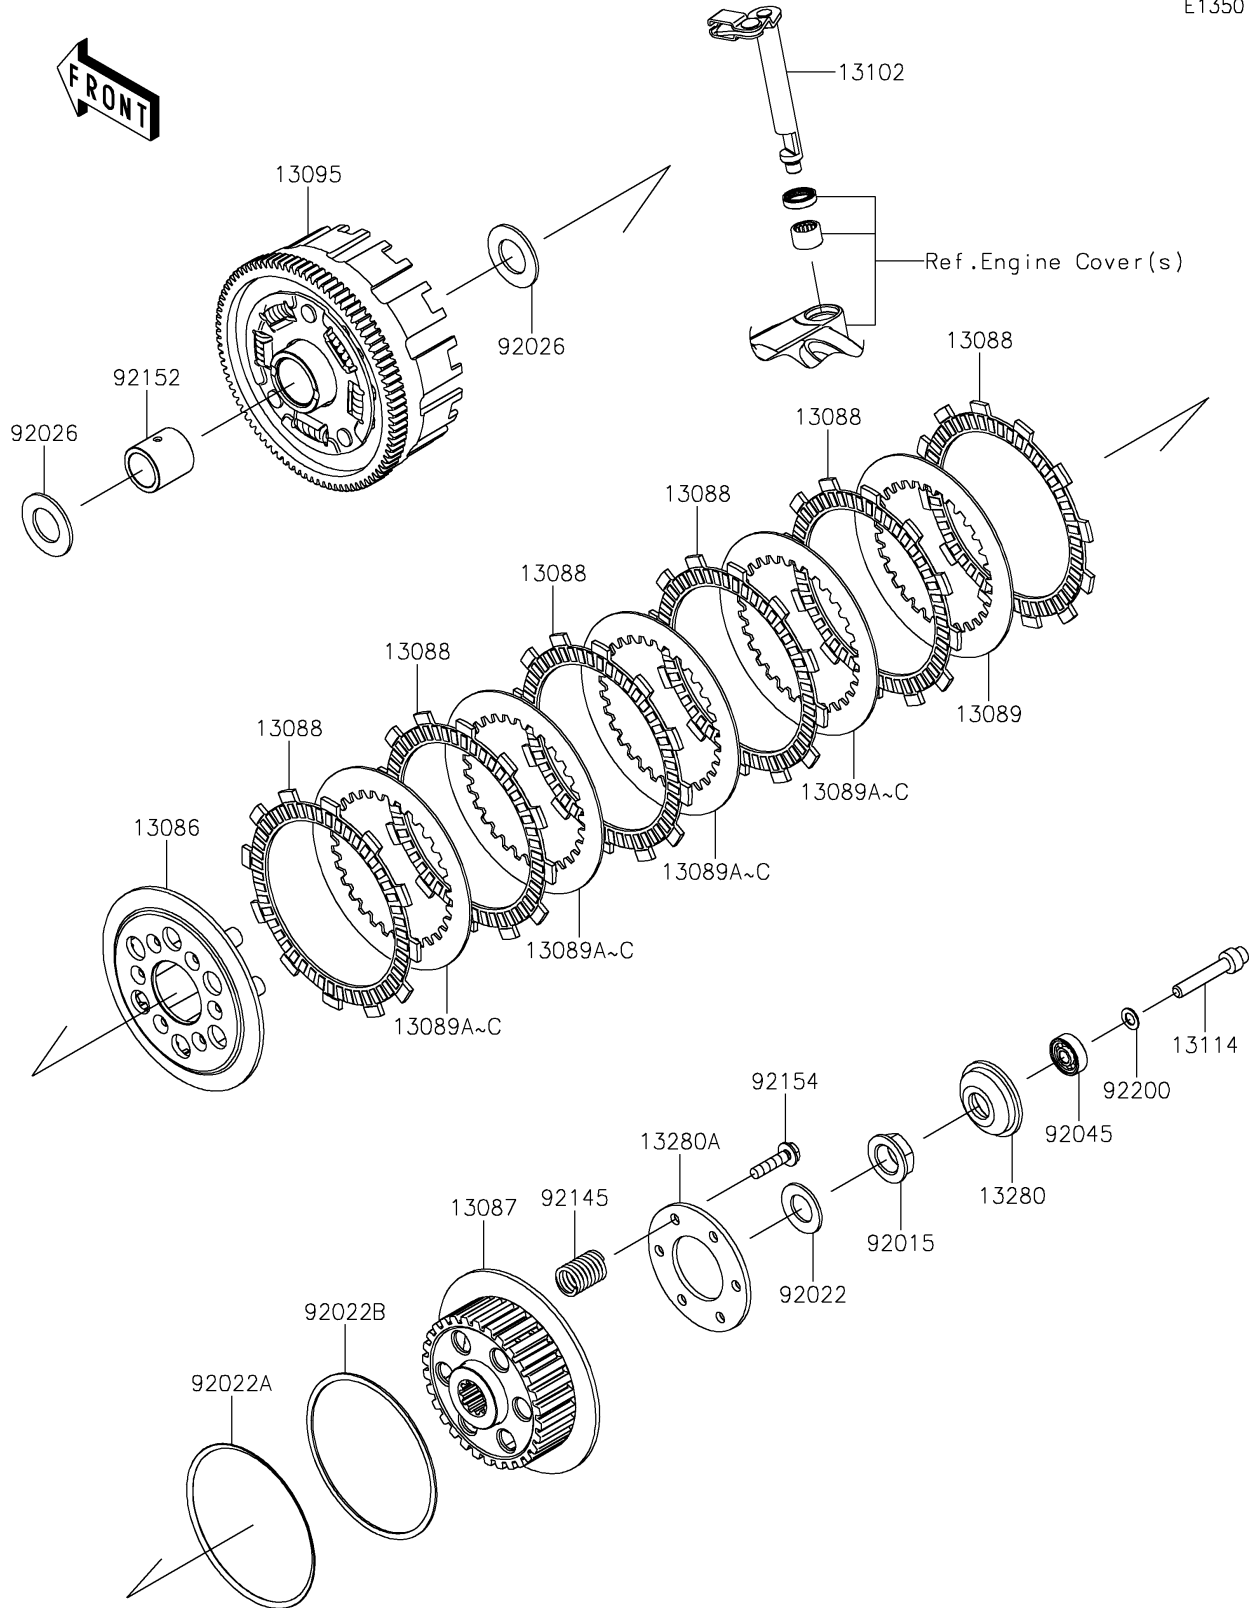

2025 W230

PARTS DIAGRAM

Clutch

E1350

2025 W230

PARTS LIST

Clutch

ITEM NAME

PART NUMBER

QUANTITY
